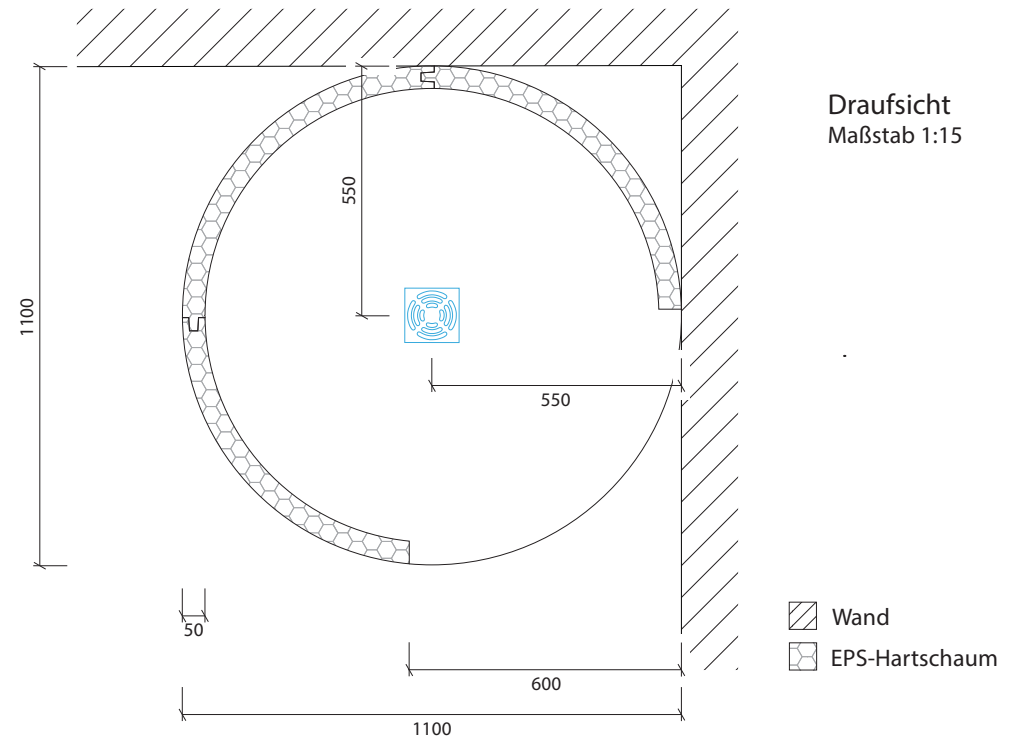

## Technisches Detail:

Circle Runddusche, 110 x 110 cm, 200 cm hoch

Alle Modelle werden auch kostenfrei spiegelverkehrt  
und in Zwischengrößen geliefert!

Isometrische Ansicht  
Maßstab 1:20

### Artikelbeschreibung:

- Duschelement inkl. Abfluss mit Edelstahlrost (Duschelement mit waagrechttem o. senkrechttem Abgang, Einbauhöhe wahlweise)
- bestehend aus separaten Wänden
- Montagekleber für Einzelwände
- mit Glasfasergewebe gespachtelt o. ungespachtelt
- ausreichen Wand- und Bodenhalter zur Befestigung

Draufsicht  
Maßstab 1:15