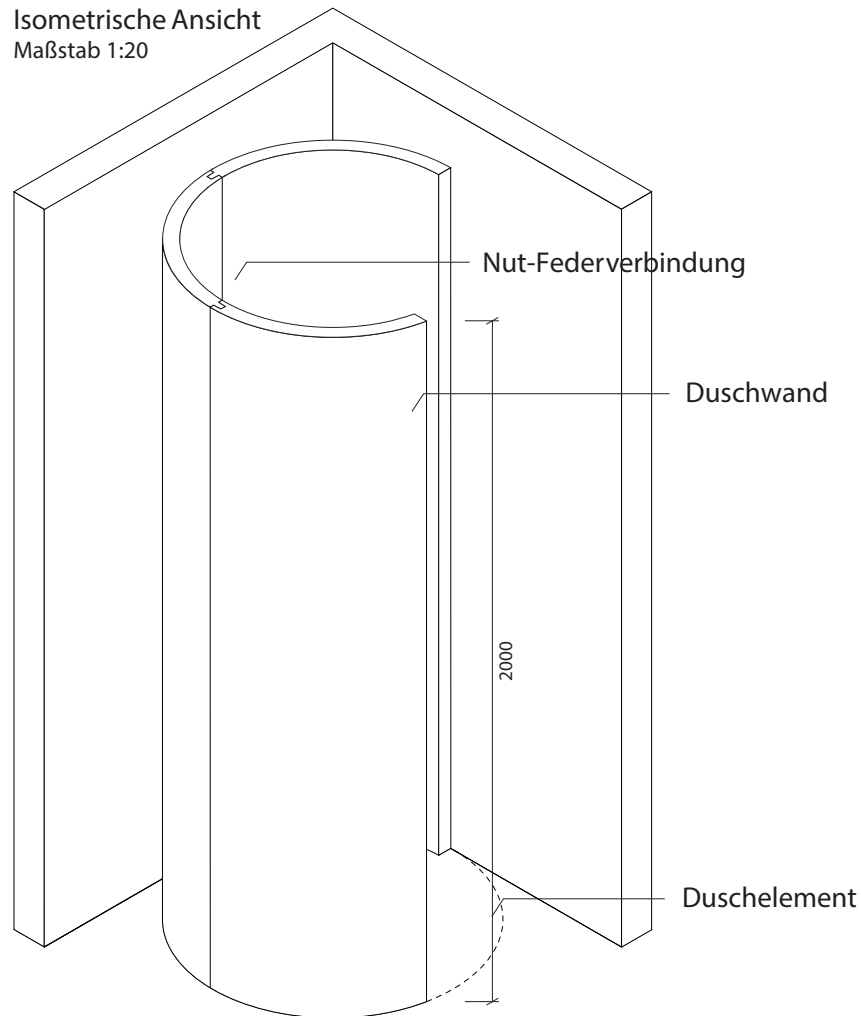

## Technisches Detail:

Circle Runddusche, 110 x 110 cm, 200 cm hoch

Alle Modelle werden auch kostenfrei spiegelverkehrt  
und in Zwischengrößen geliefert!

Isometrische Ansicht  
Maßstab 1:20

### Artikelbeschreibung:

- Duschelement inkl. Abfluss mit Edelstahlrost (Duschelement mit waagrechttem o. senkrechttem Abgang, Einbauhöhe wahlweise)
- bestehend aus separaten Wänden
- Montagekleber für Einzelwände
- mit Glasfasergewebe gespachtelt o. ungespachtelt
- ausreichen Wand- und Bodenhalter zur Befestigung

Draufsicht  
Maßstab 1:15