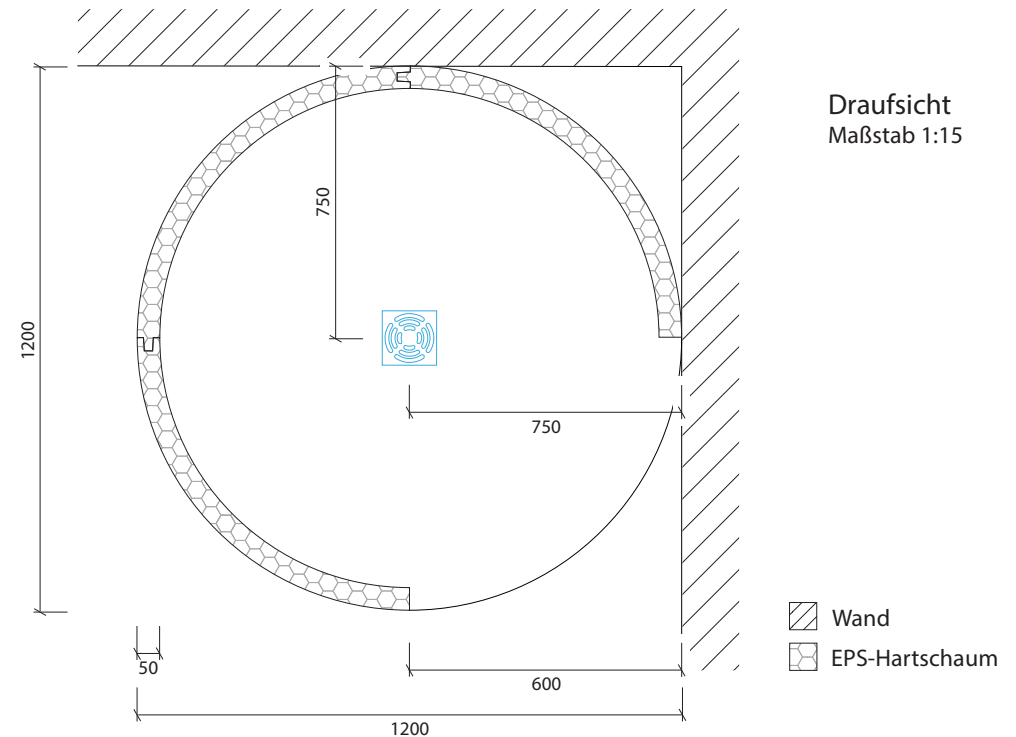

Technisches Detail:

Circle Runddusche, 120 x 120 cm, 200 cm hoch

Alle Modelle werden auch kostenfrei spiegelverkehrt
und in Zwischengrößen geliefert!

Isometrische Ansicht
Maßstab 1:20

Artikelbeschreibung:

- Duschelement inkl. Abfluss mit Edelstahlrost (Duschelement mit waagrechtem o. senkrechtem Abgang, Einbauhöhe wahlweise)
- bestehend aus separaten Wänden
- Montagekleber für Einzelwände
- mit Glasfasergewebe gespachtelt o. ungespachtelt
- ausreichen Wand- und Bodenhalter zur Befestigung

Draufsicht
Maßstab 1:15