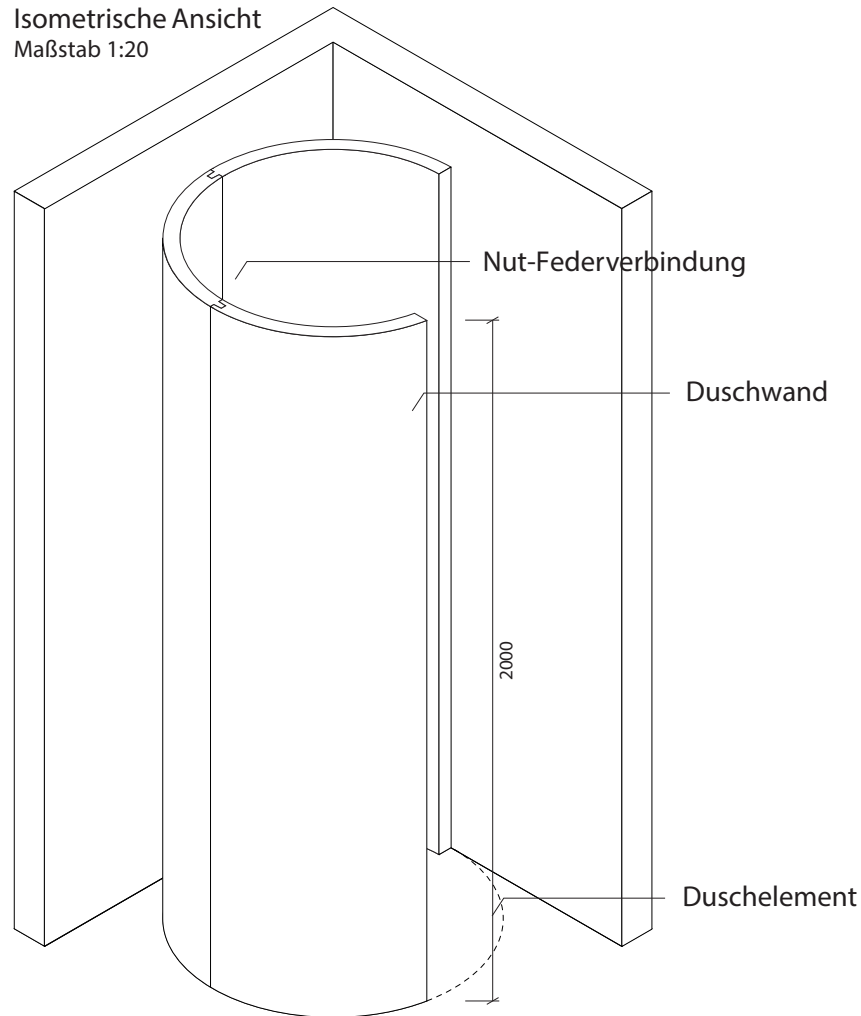

Technisches Detail:

Circle Runddusche, 120 x 120 cm, 200 cm hoch

Alle Modelle werden auch kostenfrei spiegelverkehrt
und in Zwischengrößen geliefert!

Isometrische Ansicht
Maßstab 1:20

Artikelbeschreibung:

- Duschelement inkl. Abfluss mit Edelstahlrost (Duschelement mit waagrechtem o. senkrechtem Abgang, Einbauhöhe wahlweise)
- bestehend aus separaten Wänden
- Montagekleber für Einzelwände
- mit Glasfasergewebe gespachtelt o. ungespachtelt
- ausreichen Wand- und Bodenhalter zur Befestigung

Draufsicht
Maßstab 1:15