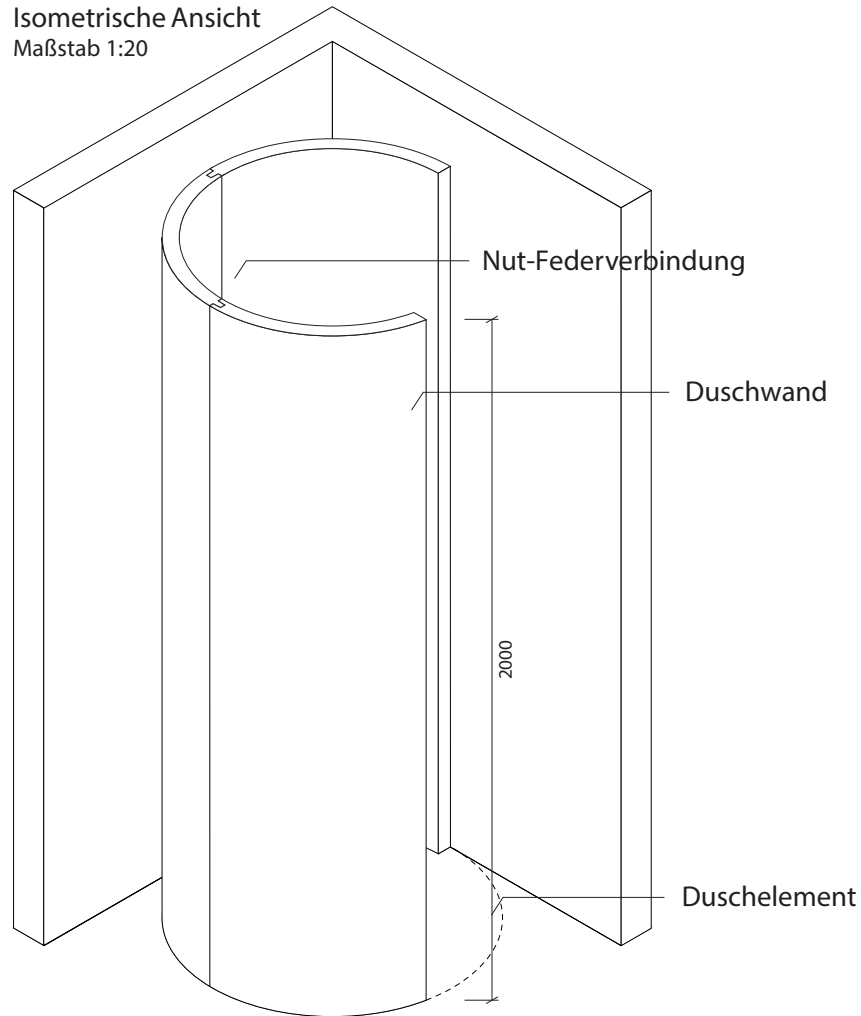

Technisches Detail:

Circle Runddusche, 130 x 130 cm, 200 cm hoch

Alle Modelle werden auch kostenfrei spiegelverkehrt
und in Zwischengrößen geliefert!

Isometrische Ansicht
Maßstab 1:20

Artikelbeschreibung:

- Duschelement inkl. Abfluss mit Edelstahlrost (Duschelement mit waagrechttem o. senkrechttem Abgang, Einbauhöhe wahlweise)
- bestehend aus separaten Wänden
- Montagekleber für Einzelwände
- mit Glasfasergewebe gespachtelt o. ungespachtelt
- ausreichen Wand- und Bodenhalter zur Befestigung

Draufsicht
Maßstab 1:20