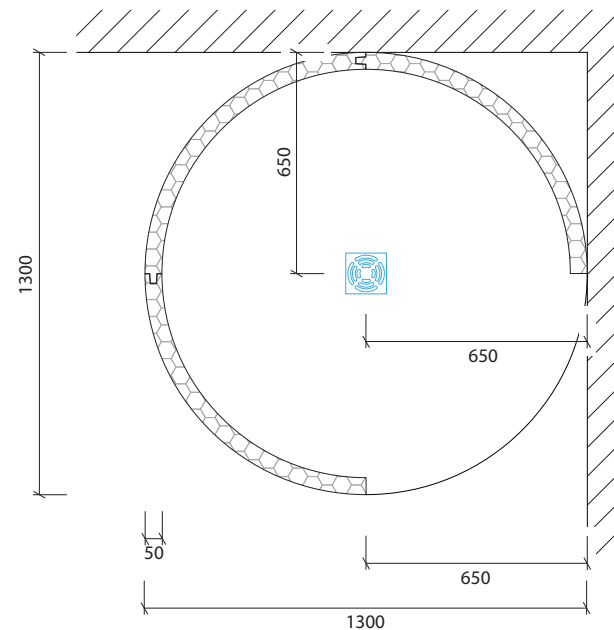

Technisches Detail:

Circle Runddusche, 130 x 130 cm, 200 cm hoch

Alle Modelle werden auch kostenfrei spiegelverkehrt
und in Zwischengrößen geliefert!

Isometrische Ansicht
Maßstab 1:20

Artikelbeschreibung:

- Duschelement inkl. Abfluss mit Edelstahlrost (Duschelement mit waagrechttem o. senkrechttem Abgang, Einbauhöhe wahlweise)
- bestehend aus separaten Wänden
- Montagekleber für Einzelwände
- mit Glasfasergewebe gespachtelt o. ungespachtelt
- ausreichen Wand- und Bodenhalter zur Befestigung

Draufsicht
Maßstab 1:20