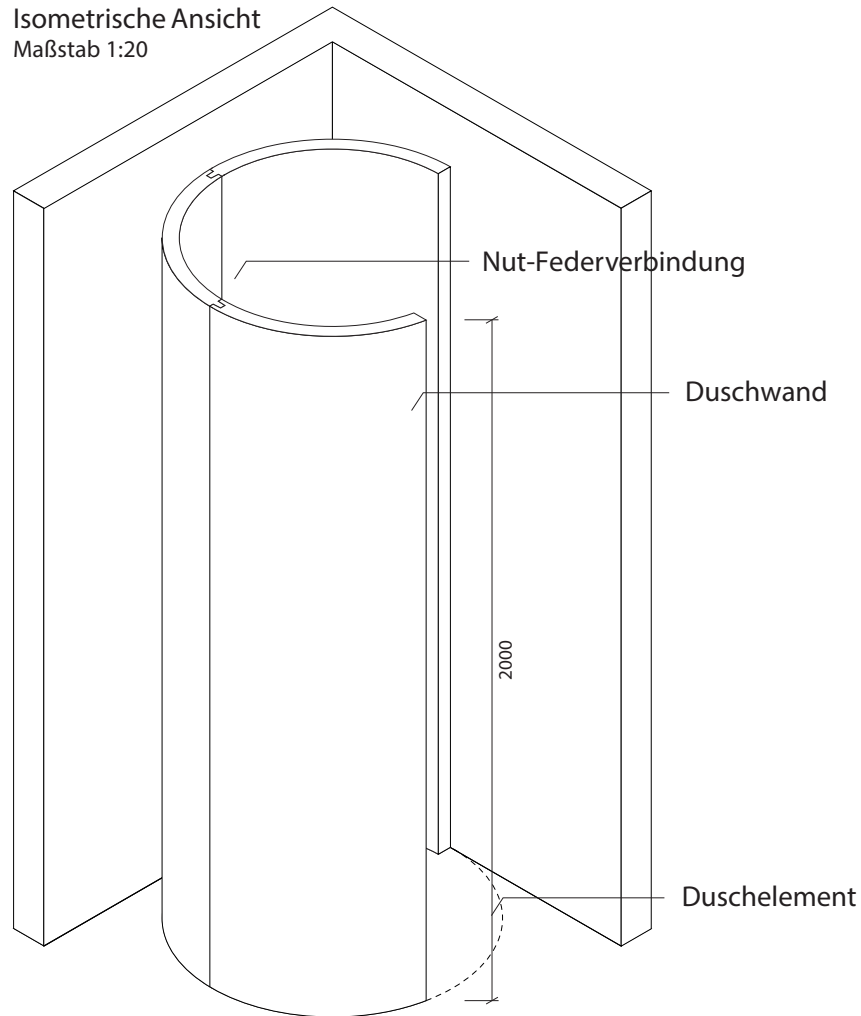

## Technisches Detail:

Circle Runddusche, 140 x 140 cm, 200 cm hoch

Alle Modelle werden auch kostenfrei spiegelverkehrt  
und in Zwischengrößen geliefert!

Isometrische Ansicht  
Maßstab 1:20

### Artikelbeschreibung:

- Duschelement inkl. Abfluss mit Edelstahlrost (Duschelement mit waagrechttem o. senkrechttem Abgang, Einbauhöhe wahlweise)
- bestehend aus separaten Wänden
- Montagekleber für Einzelwände
- mit Glasfasergewebe gespachtelt o. ungespachtelt
- ausreichen Wand- und Bodenhalter zur Befestigung

Draufsicht  
Maßstab 1:20