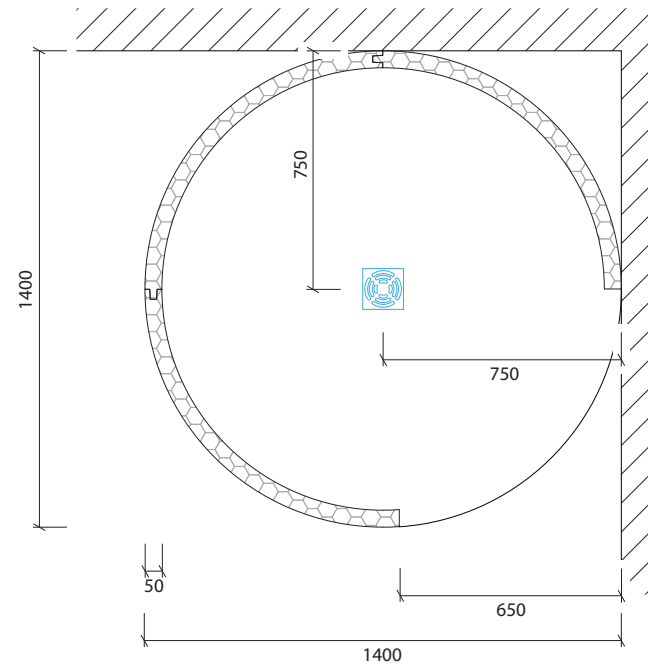

## Technisches Detail:

Circle Runddusche, 140 x 140 cm, 200 cm hoch

Alle Modelle werden auch kostenfrei spiegelverkehrt  
und in Zwischengrößen geliefert!

Isometrische Ansicht  
Maßstab 1:20

### Artikelbeschreibung:

- Duschelement inkl. Abfluss mit Edelstahlrost (Duschelement mit waagrechttem o. senkrechttem Abgang, Einbauhöhe wahlweise)
- bestehend aus separaten Wänden
- Montagekleber für Einzelwände
- mit Glasfasergewebe gespachtelt o. ungespachtelt
- ausreichen Wand- und Bodenhalter zur Befestigung

Draufsicht  
Maßstab 1:20