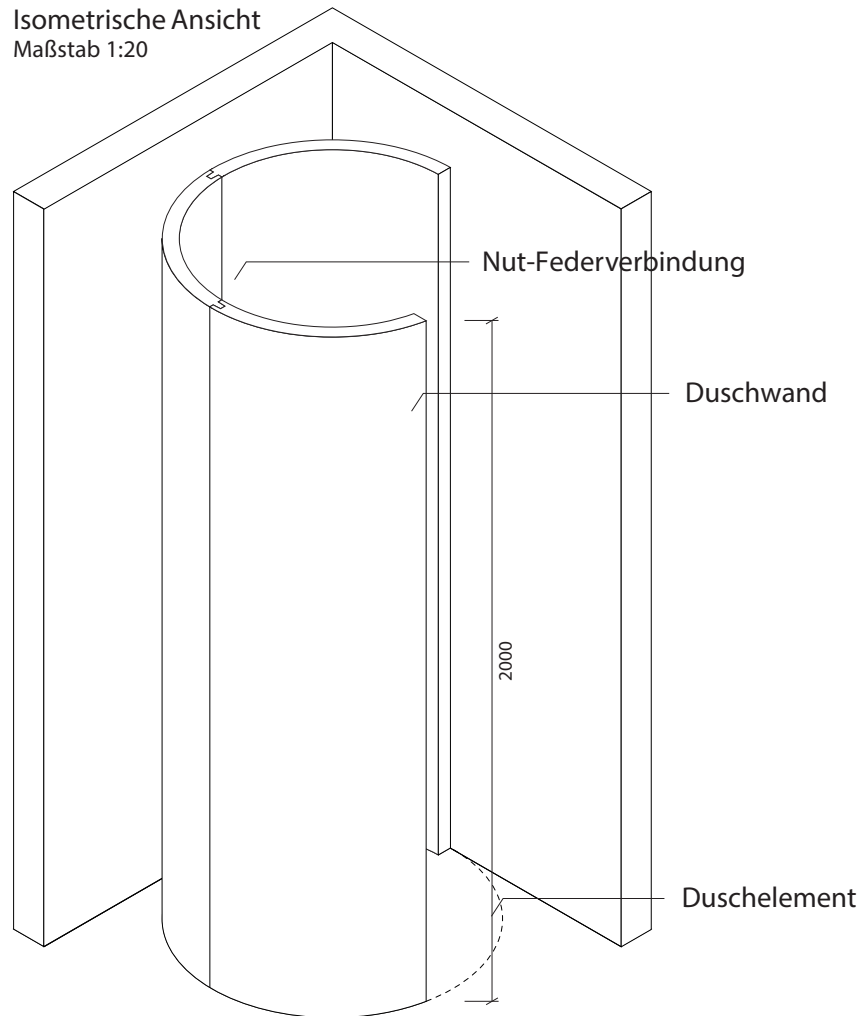

Technisches Detail:

Circle Runddusche, 150 x 150 cm, 200 cm hoch

Alle Modelle werden auch kostenfrei spiegelverkehrt
und in Zwischengrößen geliefert!

Isometrische Ansicht
Maßstab 1:20

Artikelbeschreibung:

- Duschelement inkl. Abfluss mit Edelstahlrost (Duschelement mit waagrechttem o. senkrechttem Abgang, Einbauhöhe wahlweise)
- bestehend aus separaten Wänden
- Montagekleber für Einzelwände
- mit Glasfasergewebe gespachtelt o. ungespachtelt
- ausreichen Wand- und Bodenhalter zur Befestigung

Draufsicht
Maßstab 1:20