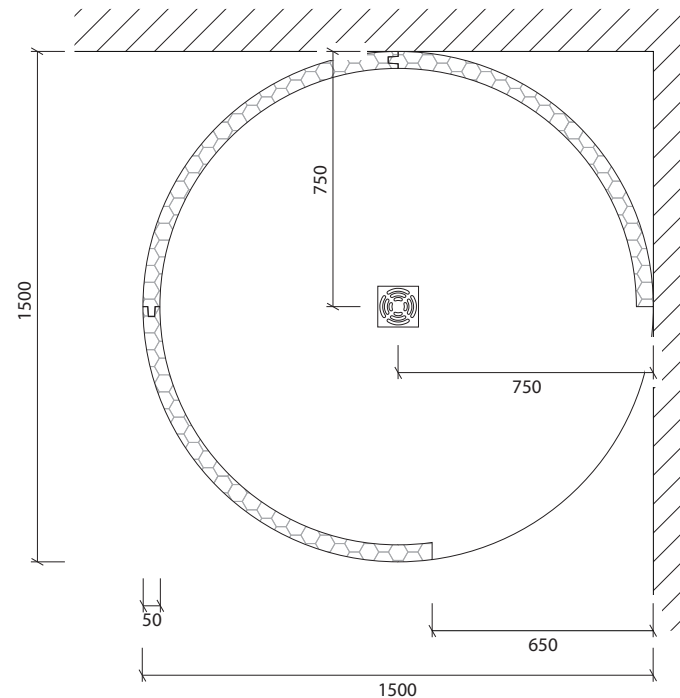

Technisches Detail:

Circle Runddusche, 150 x 150 cm, 200 cm hoch

Alle Modelle werden auch kostenfrei spiegelverkehrt
und in Zwischengrößen geliefert!

Isometrische Ansicht
Maßstab 1:20

Artikelbeschreibung:

- Duschelement inkl. Abfluss mit Edelstahlrost (Duschelement mit waagrechttem o. senkrechttem Abgang, Einbauhöhe wahlweise)
- bestehend aus separaten Wänden
- Montagekleber für Einzelwände
- mit Glasfasergewebe gespachtelt o. ungespachtelt
- ausreichen Wand- und Bodenhalter zur Befestigung

Draufsicht
Maßstab 1:20