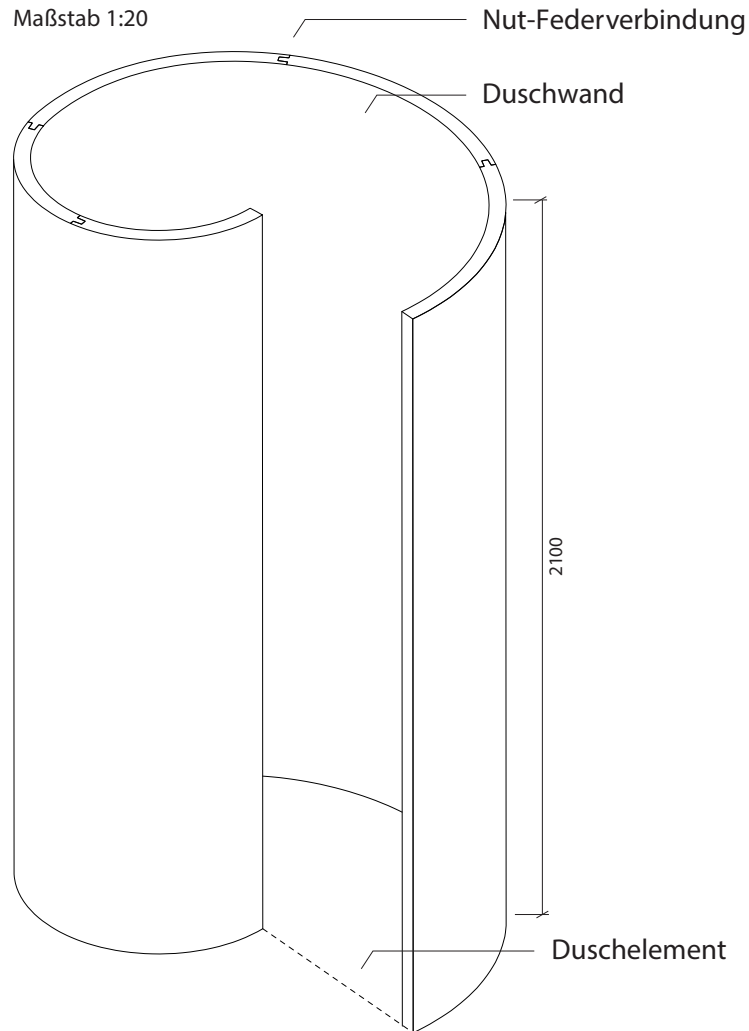

Technisches Detail:

Schneckendusche, 155 x 120 cm, 210 cm hoch

Alle Modelle werden auch kostenfrei spiegelverkehrt
und in Zwischengrößen geliefert!

Isometrische Ansicht
Maßstab 1:20

Artikelbeschreibung:

- Duschelement inkl. Abfluss mit Edelstahlrost (Duschelement mit waagrechtem o. senkrechtem Abgang, Einbauhöhe wahlweise)
- bestehend aus mehreren separaten Wänden mit Nut-Feder-Verbindung
- Montagekleber für Einzelwände
- mit Glasfasergewebe gespachtelt o. ungespachtelt
- wahlweise mit Eckausbildung
- ausreichend Wand- und Bodenhalter zur Befestigung

Draufsicht
Maßstab 1:15