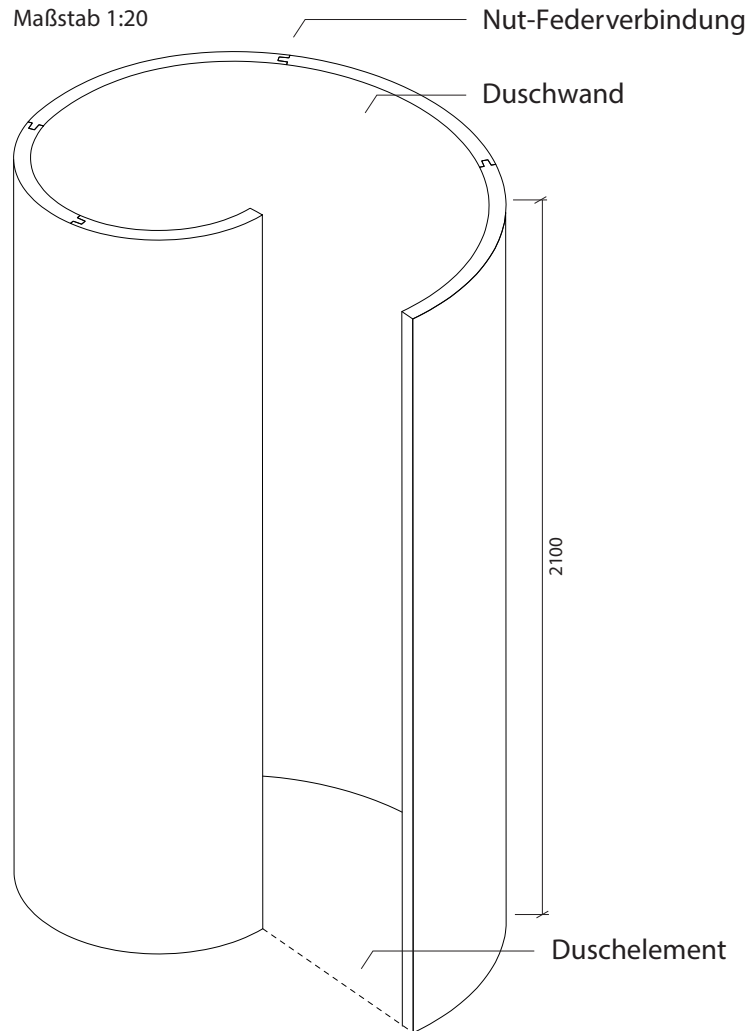

## Technisches Detail:

Schneckendusche, 185 x 144 cm, 210 cm hoch

Alle Modelle werden auch kostenfrei spiegelverkehrt  
und in Zwischengrößen geliefert!

Isometrische Ansicht  
Maßstab 1:20

### Artikelbeschreibung:

- Duschelement inkl. Abfluss mit Edelstahlrost (Duschelement mit waagrechtem o. senkrechtem Abgang, Einbauhöhe wahlweise)
- bestehend aus mehreren separaten Wänden mit Nut-Feder-Verbindung
- Montagekleber für Einzelwände
- mit Glasfasergewebe gespachtelt o. ungespachtelt
- wahlweise mit Eckausbildung
- ausreichend Wand- und Bodenhalter zur Befestigung

Draufsicht  
Maßstab 1:20