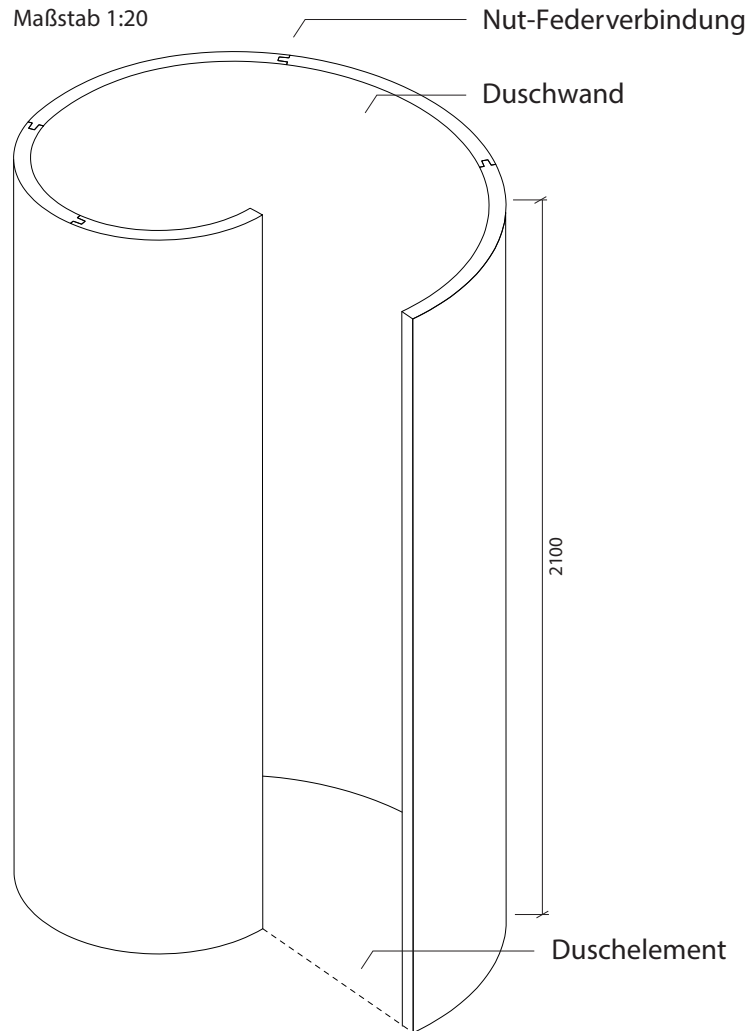

Technisches Detail:

Schneckendusche, 195 x 152 cm, 210 cm hoch

Alle Modelle werden auch kostenfrei spiegelverkehrt
und in Zwischengrößen geliefert!

Isometrische Ansicht
Maßstab 1:20

Artikelbeschreibung:

- Duschelement inkl. Abfluss mit Edelstahlrost (Duschelement mit waagrechtem o. senkrechtem Abgang, Einbauhöhe wahlweise)
- bestehend aus mehreren separaten Wänden mit Nut-Feder-Verbindung
- Montagekleber für Einzelwände
- mit Glasfasergewebe gespachtelt o. ungespachtelt
- wahlweise mit Eckausbildung
- ausreichend Wand- und Bodenhalter zur Befestigung

Draufsicht
Maßstab 1:20