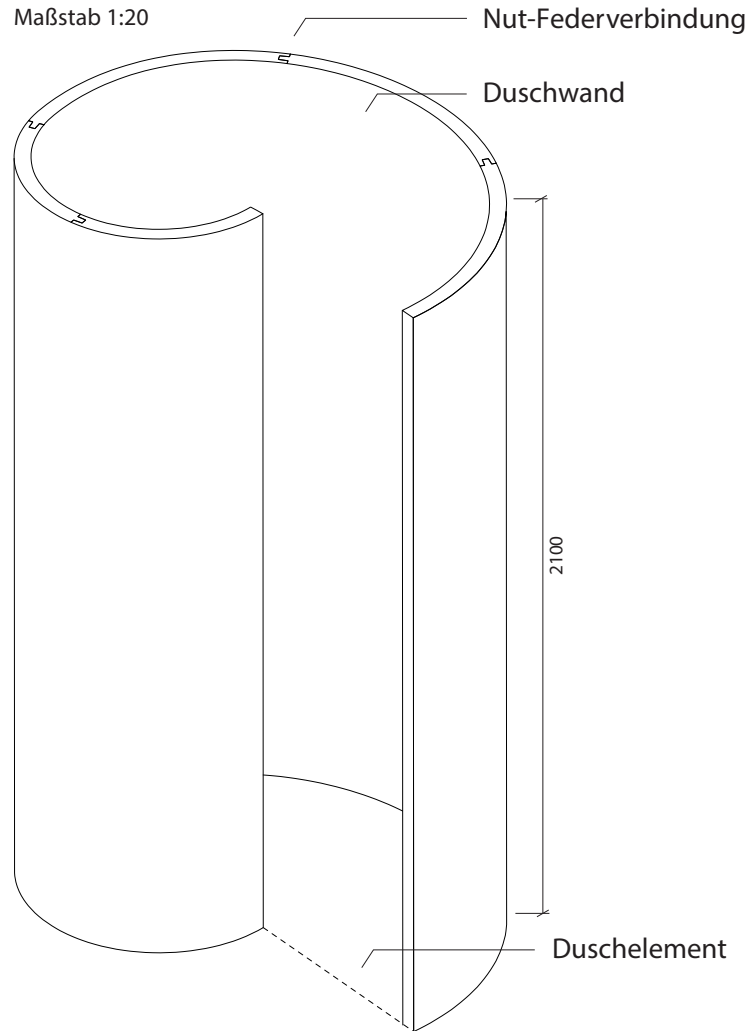

## Technisches Detail:

Schneckendusche, 205 x 160 cm, 210 cm hoch

Alle Modelle werden auch kostenfrei spiegelverkehrt  
und in Zwischengrößen geliefert!

Isometrische Ansicht  
Maßstab 1:20

### Artikelbeschreibung:

- Duschelement inkl. Abfluss mit Edelstahlrost (Duschelement mit waagrechttem o. senkrechttem Abgang, Einbauhöhe wahlweise)
- bestehend aus mehreren separaten Wänden mit Nut-Feder-Verbindung
- Montagekleber für Einzelwände
- mit Glasfasergewebe gespachtelt o. ungespachtelt
- wahlweise mit Eckausbildung
- ausreichend Wand- und Bodenhalter zur Befestigung

Draufsicht  
Maßstab 1:20