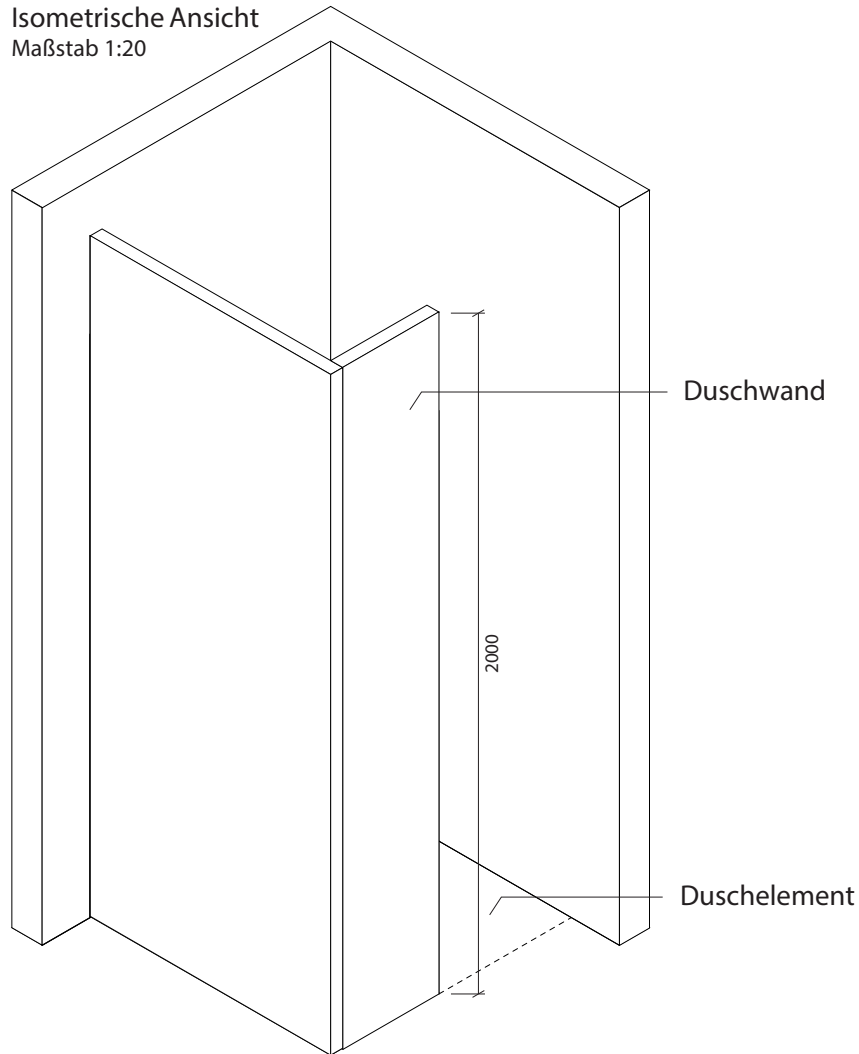

## Technisches Detail:

Standarddusche, 110 x 110 cm, 200 cm hoch

Isometrische Ansicht  
Maßstab 1:20

### Artikelbeschreibung:

- Duschelement inkl. Abfluss mit Edelstahlrost (Duschelement mit waagrechttem o. senkrechttem Abgang, Einbauhöhe wahlweise)
- bestehend aus zwei separaten Wänden
- Montagekleber für Einzelwände
- mit Glasfasergewebe gespachtelt o. ungespachtelt