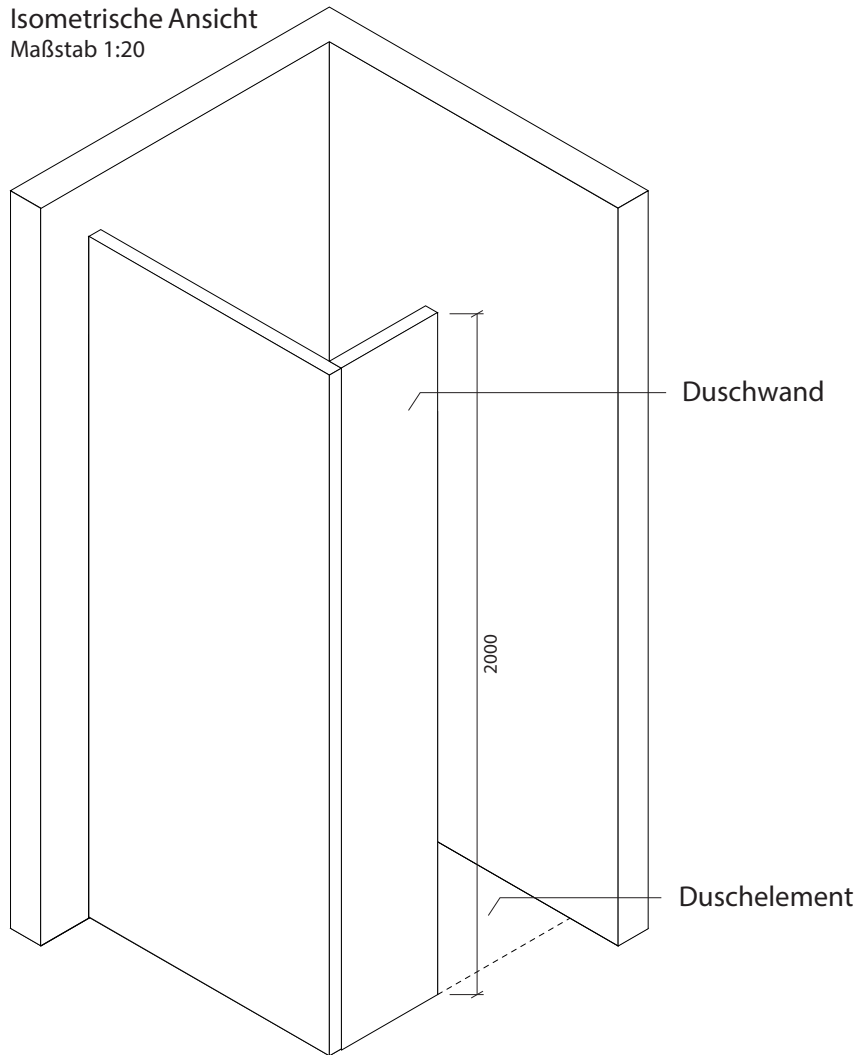

Technisches Detail:

Standarddusche, 120 x 120 cm, 200 cm hoch

Isometrische Ansicht
Maßstab 1:20

Artikelbeschreibung:

- Duschelement inkl. Abfluss mit Edelstahlrost (Duschelement mit waagrechttem o. senkrechttem Abgang, Einbauhöhe wahlweise)
- bestehend aus zwei separaten Wänden
- Montagekleber für Einzelwände
- mit Glasfasergewebe gespachtelt o. ungespachtelt