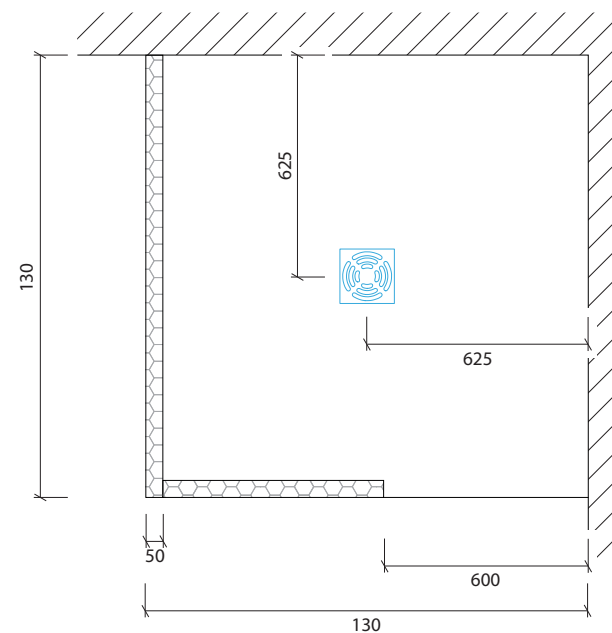

Technisches Detail:

Standarddusche, 130 x 130 cm, 200 cm hoch

Isometrische Ansicht
Maßstab 1:20

Artikelbeschreibung:

- Duschelement inkl. Abfluss mit Edelstahlrost (Duschelement mit waagrechtem o. senkrechtem Abgang, Einbauhöhe wahlweise)
- bestehend aus zwei separaten Wänden
- Montagekleber für Einzelwände
- mit Glasfasergewebe gespachtelt o. ungespachtelt

Draufsicht
Maßstab 1:20