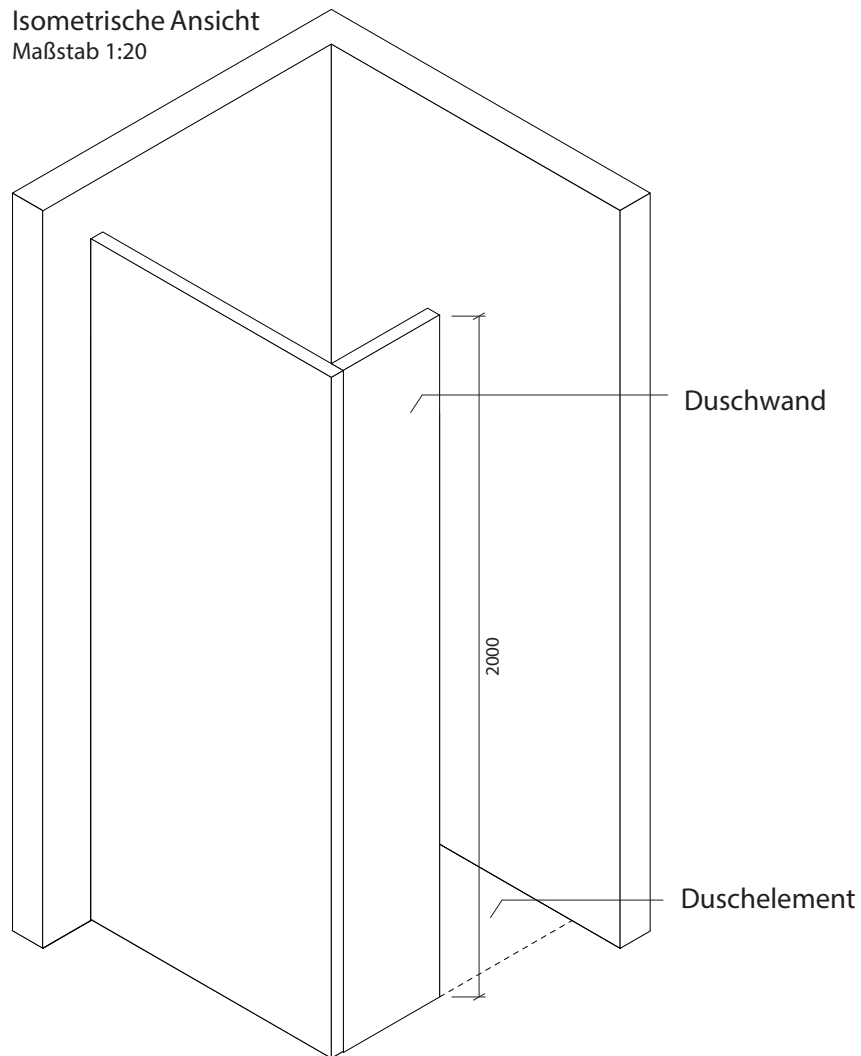

Technisches Detail:

Standarddusche, 130 x 130 cm, 200 cm hoch

Isometrische Ansicht
Maßstab 1:20

Artikelbeschreibung:

- Duschelement inkl. Abfluss mit Edelstahlrost (Duschelement mit waagrechtem o. senkrechtem Abgang, Einbauhöhe wahlweise)
- bestehend aus zwei separaten Wänden
- Montagekleber für Einzelwände
- mit Glasfasergewebe gespachtelt o. ungespachtelt

Draufsicht
Maßstab 1:20