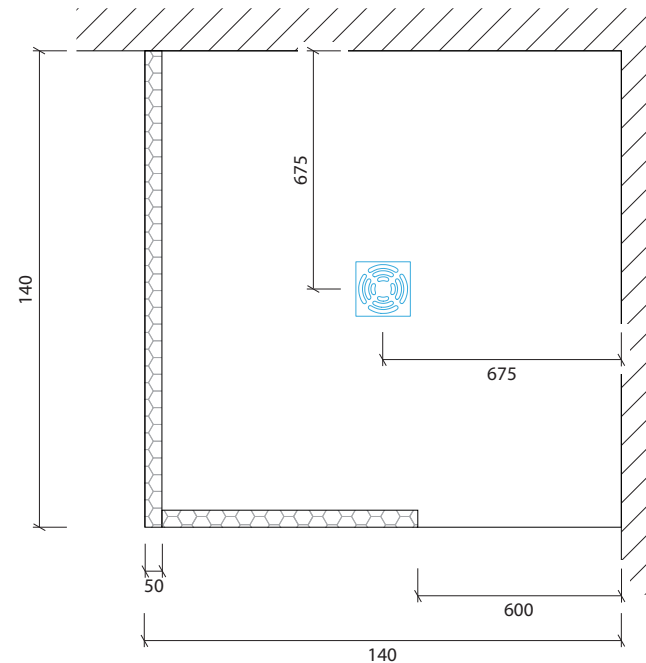

Technisches Detail:

Standarddusche, 140 x 140 cm, 200 cm hoch

Isometrische Ansicht
Maßstab 1:20

Artikelbeschreibung:

- Duschelement inkl. Abfluss mit Edelstahlrost (Duschelement mit waagrechttem o. senkrechttem Abgang, Einbauhöhe wahlweise)
- bestehend aus zwei separaten Wänden
- Montagekleber für Einzelwände
- mit Glasfasergewebe gespachtelt o. ungespachtelt

Draufsicht
Maßstab 1:20