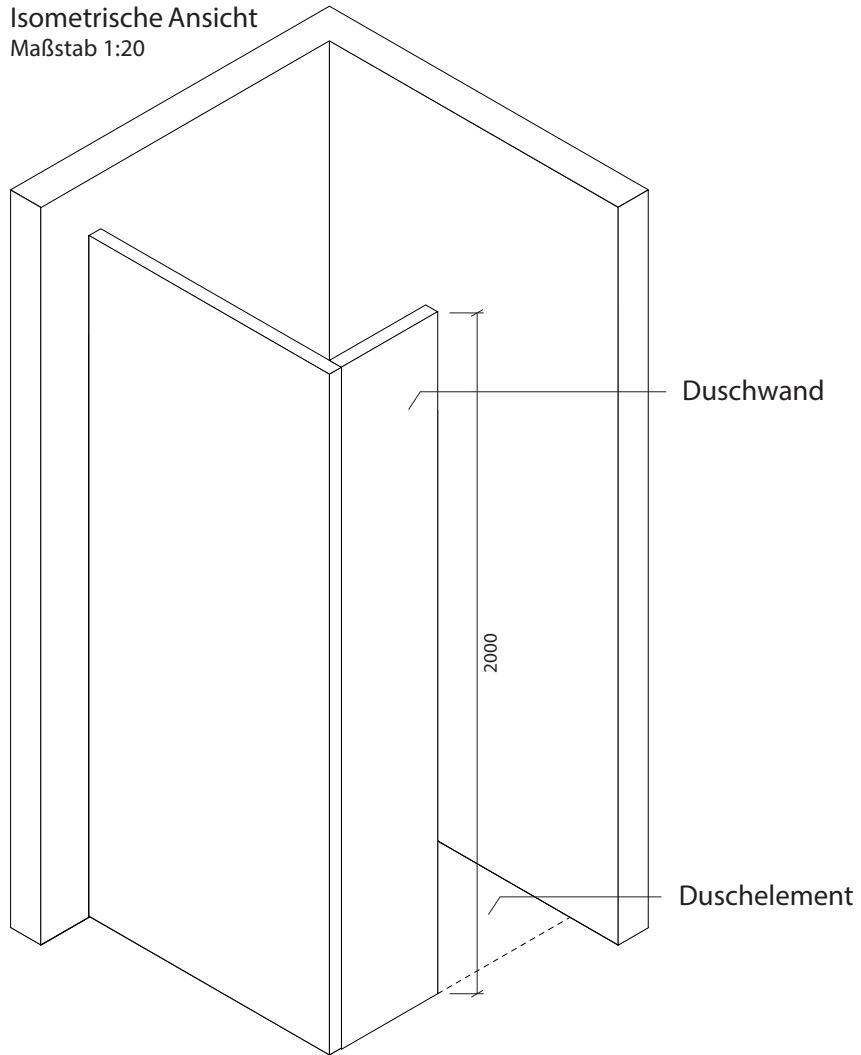

Technisches Detail:

Standarddusche, 140 x 140 cm, 200 cm hoch

Isometrische Ansicht
Maßstab 1:20

Artikelbeschreibung:

- Duschelement inkl. Abfluss mit Edelstahlrost (Duschelement mit waagrechttem o. senkrechttem Abgang, Einbauhöhe wahlweise)
- bestehend aus zwei separaten Wänden
- Montagekleber für Einzelwände
- mit Glasfasergewebe gespachtelt o. ungespachtelt

Draufsicht
Maßstab 1:20