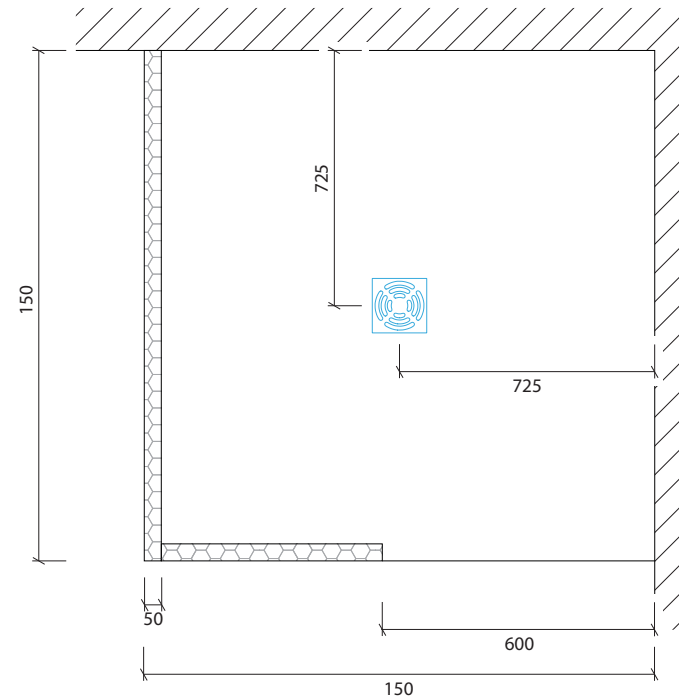

Technisches Detail:

Standarddusche, 150 x 150 cm, 200 cm hoch

Isometrische Ansicht
Maßstab 1:20

Artikelbeschreibung:

- Duschelement inkl. Abfluss mit Edelstahlrost (Duschelement mit waagrechttem o. senkrechttem Abgang, Einbauhöhe wahlweise)
- bestehend aus zwei separaten Wänden
- Montagekleber für Einzelwände
- mit Glasfasergewebe gespachtelt o. ungespachtelt

Draufsicht
Maßstab 1:20