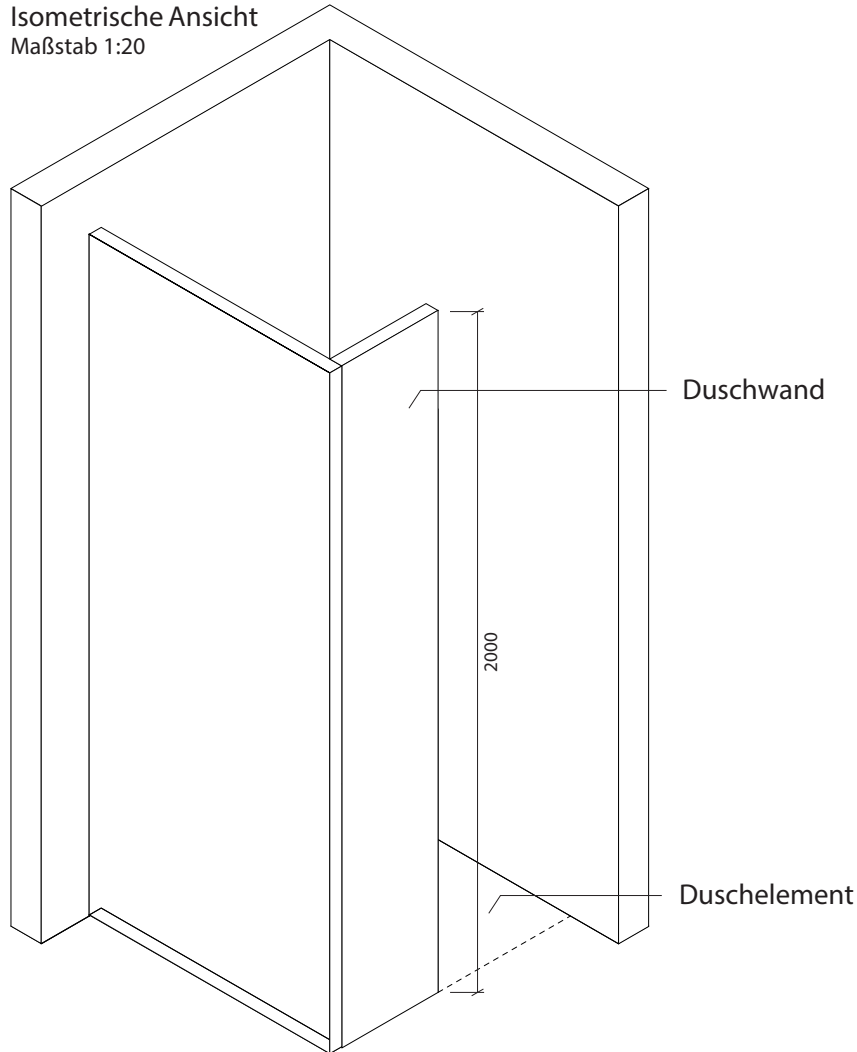

Technisches Detail:

Standarddusche, 150 x 150 cm, 200 cm hoch

Isometrische Ansicht
Maßstab 1:20

Artikelbeschreibung:

- Duschelement inkl. Abfluss mit Edelstahlrost (Duschelement mit waagrechttem o. senkrechttem Abgang, Einbauhöhe wahlweise)
- bestehend aus zwei separaten Wänden
- Montagekleber für Einzelwände
- mit Glasfasergewebe gespachtelt o. ungespachtelt

Draufsicht
Maßstab 1:20