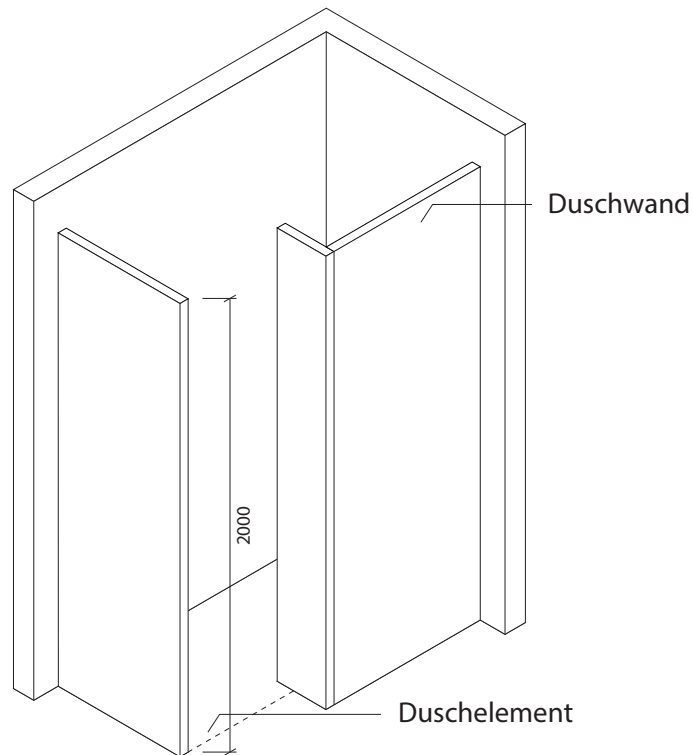

## Technisches Detail:

Walk In 1, 165 x 95 cm, 200 cm hoch

Alle Modelle werden auch kostenfrei spiegelverkehrt  
und in Zwischengrößen geliefert!

Isometrische Ansicht  
Maßstab 1:30

### Artikelbeschreibung:

- Duschelement inkl. Abfluss mit Edelstahlrost (Duschelement mit waagerechtem o. senkrechtem Abgang, Einbauhöhe wahlweise)
- bestehend aus separaten Wänden
- Montagekleber für Einzelwände
- mit Glasfasergewebe gespachtelt o. ungespachtelt
- ausreichend Wand- und Bodenhalter zur Befestigung

Draufsicht  
Maßstab 1:20