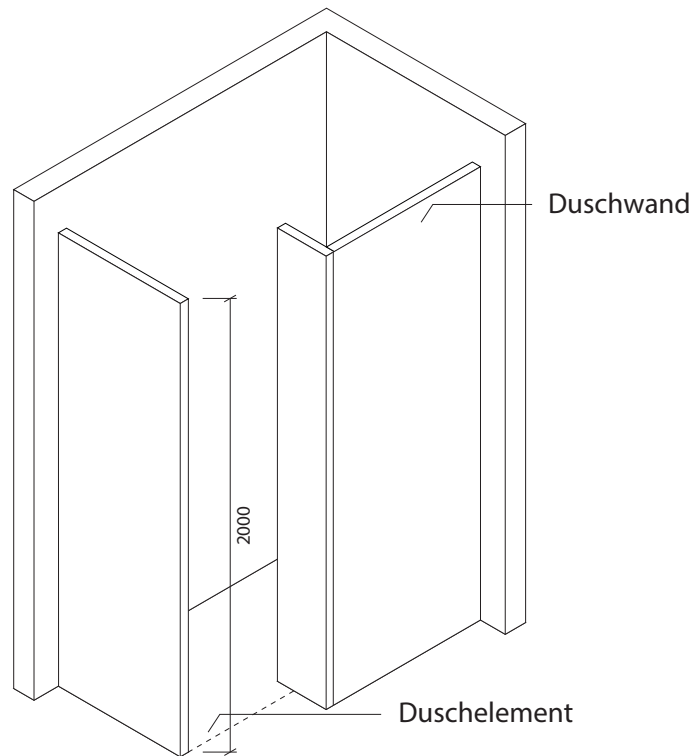

Technisches Detail:

Walk In 1, 175 x 105 cm, 200 cm hoch

Alle Modelle werden auch kostenfrei spiegelverkehrt
und in Zwischengrößen geliefert!

Isometrische Ansicht
Maßstab 1:30

Artikelbeschreibung:

- Duschelement inkl. Abfluss mit Edelstahlrost (Duschelement mit waagerechtem o. senkrechtem Abgang, Einbauhöhe wahlweise)
- bestehend aus separaten Wänden
- Montagekleber für Einzelwände
- mit Glasfasergewebe gespachtelt o. ungespachtelt
- ausreichend Wand- und Bodenhalter zur Befestigung

Draufsicht
Maßstab 1:20