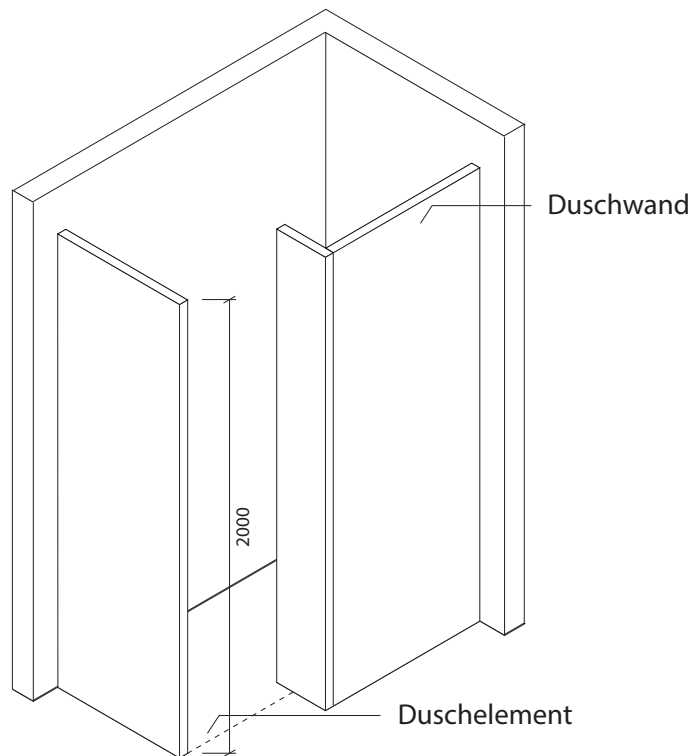

Technisches Detail:

Walk In 1, 185 x 115 cm, 200 cm hoch

Alle Modelle werden auch kostenfrei spiegelverkehrt
und in Zwischengrößen geliefert!

Isometrische Ansicht
Maßstab 1:30

Artikelbeschreibung:

- Duschelement inkl. Abfluss mit Edelstahlrost (Duschelement mit waagerechtem o. senkrechtem Abgang, Einbauhöhe wahlweise)
- bestehend aus separaten Wänden
- Montagekleber für Einzelwände
- mit Glasfasergewebe gespachtelt o. ungespachtelt
- ausreichend Wand- und Bodenhalter zur Befestigung

Draufsicht
Maßstab 1:20