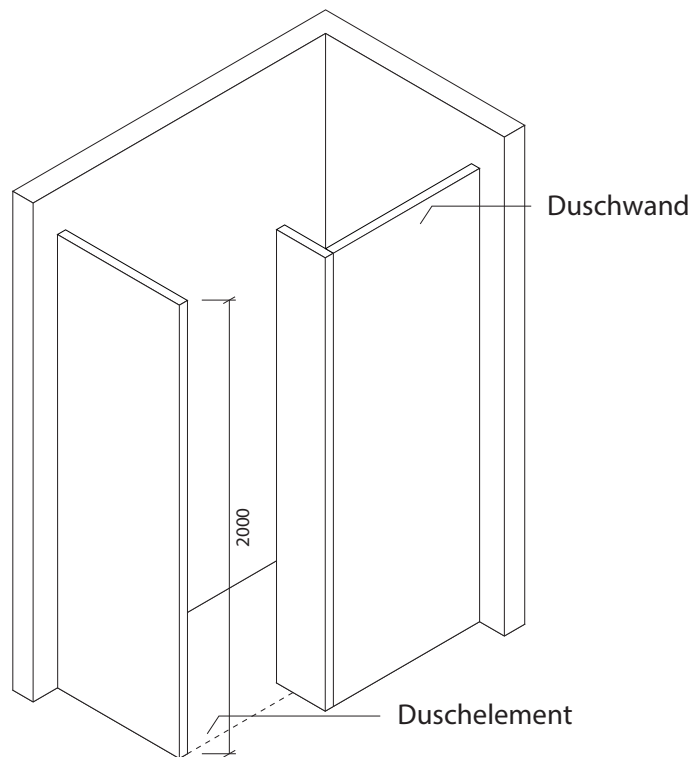

## Technisches Detail:

Walk In 1, 195 x 125 cm, 200 cm hoch

Alle Modelle werden auch kostenfrei spiegelverkehrt  
und in Zwischengrößen geliefert!

Isometrische Ansicht  
Maßstab 1:30

### Artikelbeschreibung:

- Duschelement inkl. Abfluss mit Edelstahlrost (Duschelement mit waagerechtem o. senkrechtem Abgang, Einbauhöhe wahlweise)
- bestehend aus separaten Wänden
- Montagekleber für Einzelwände
- mit Glasfasergewebe gespachtelt o. ungespachtelt
- ausreichend Wand- und Bodenhalter zur Befestigung

Draufsicht  
Maßstab 1:20