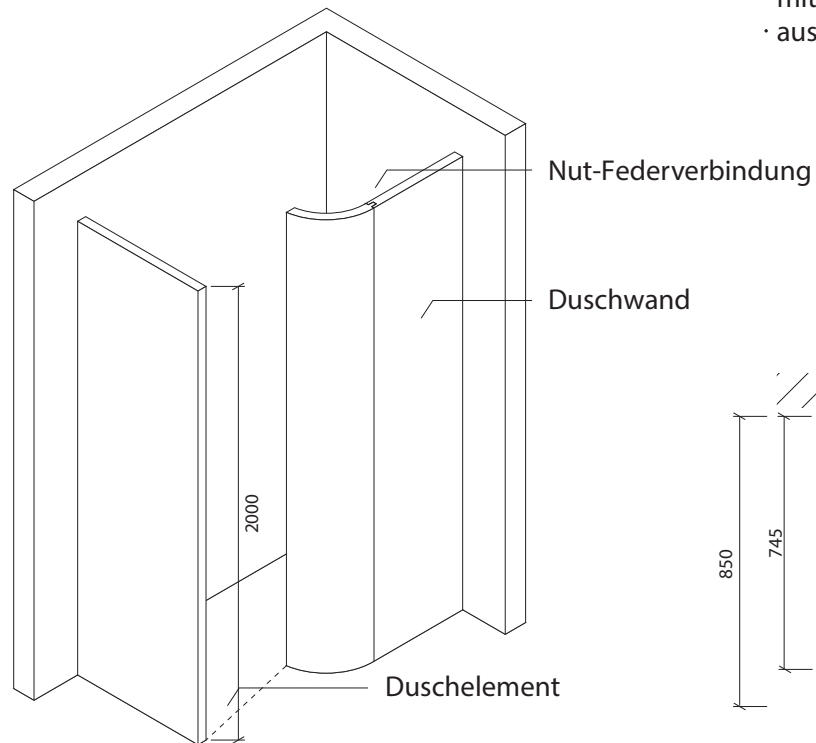

## Technisches Detail:

Walk In 2, 155 x 85 cm, 200 cm hoch

Alle Modelle werden auch kostenfrei spiegelverkehrt  
und in Zwischengrößen geliefert!

Isometrische Ansicht  
Maßstab 1:30

### Artikelbeschreibung:

- Duschelement inkl. Abfluss mit Edelstahlrost (Duschelement mit waagerechtem o. senkrechtem Abgang, Einbauhöhe wahlweise)
- bestehend aus separaten Wänden
- Montagekleber für Einzelwände
- mit Glasfasergewebe gespachtelt o. ungespachtelt
- ausreichend Wand- und Bodenhalter zur Befestigung

Draufsicht  
Maßstab 1:20