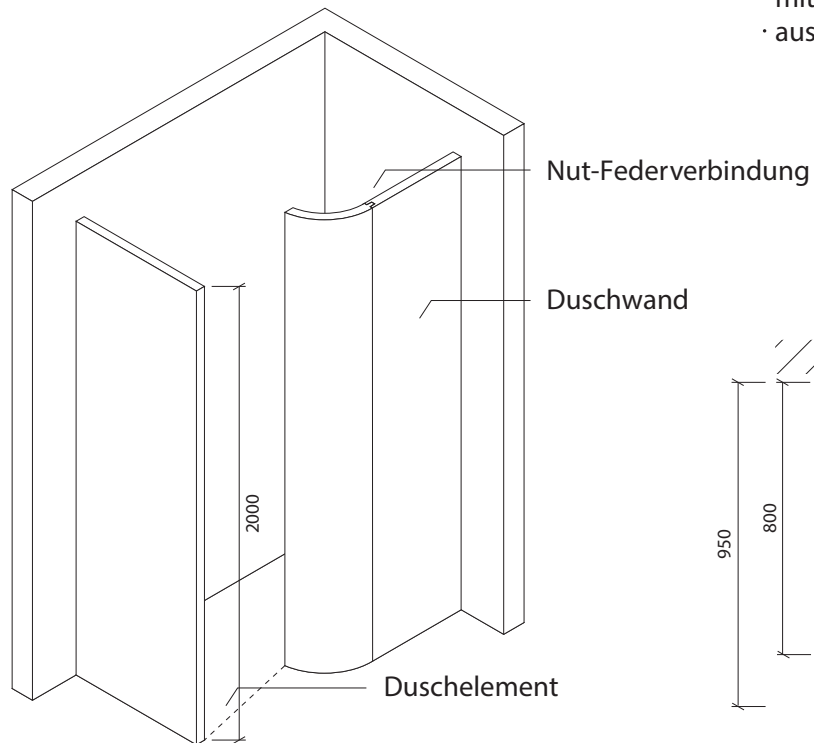

Technisches Detail:

Walk In 2, 165 x 95 cm, 200 cm hoch

Alle Modelle werden auch kostenfrei spiegelverkehrt
und in Zwischengrößen geliefert!

Isometrische Ansicht
Maßstab 1:30

Artikelbeschreibung:

- Duschelement inkl. Abfluss mit Edelstahlrost (Duschelement mit waagerechtem o. senkrechtem Abgang, Einbauhöhe wahlweise)
- bestehend aus separaten Wänden
- Montagekleber für Einzelwände
- mit Glasfasergewebe gespachtelt o. ungespachtelt
- ausreichend Wand- und Bodenhalter zur Befestigung

Draufsicht
Maßstab 1:20