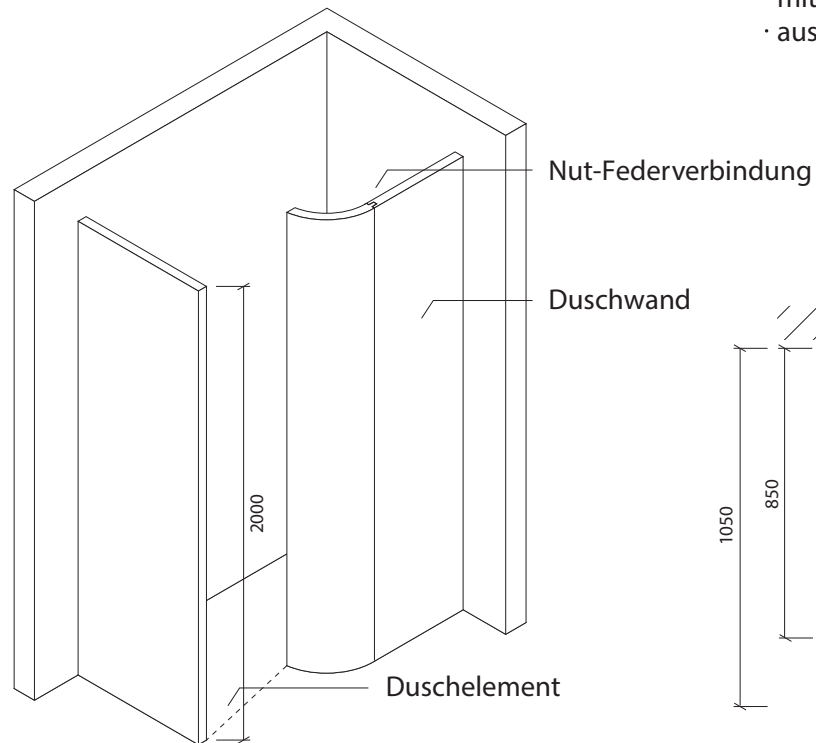

Technisches Detail:

Walk In 2, 175 x 105 cm, 200 cm hoch

Alle Modelle werden auch kostenfrei spiegelverkehrt
und in Zwischengrößen geliefert!

Isometrische Ansicht
Maßstab 1:30

Artikelbeschreibung:

- Duschelement inkl. Abfluss mit Edelstahlrost (Duschelement mit waagerechtem o. senkrechtem Abgang, Einbauhöhe wahlweise)
- bestehend aus separaten Wänden
- Montagekleber für Einzelwände
- mit Glasfasergewebe gespachtelt o. ungespachtelt
- ausreichend Wand- und Bodenhalter zur Befestigung

Draufsicht
Maßstab 1:20