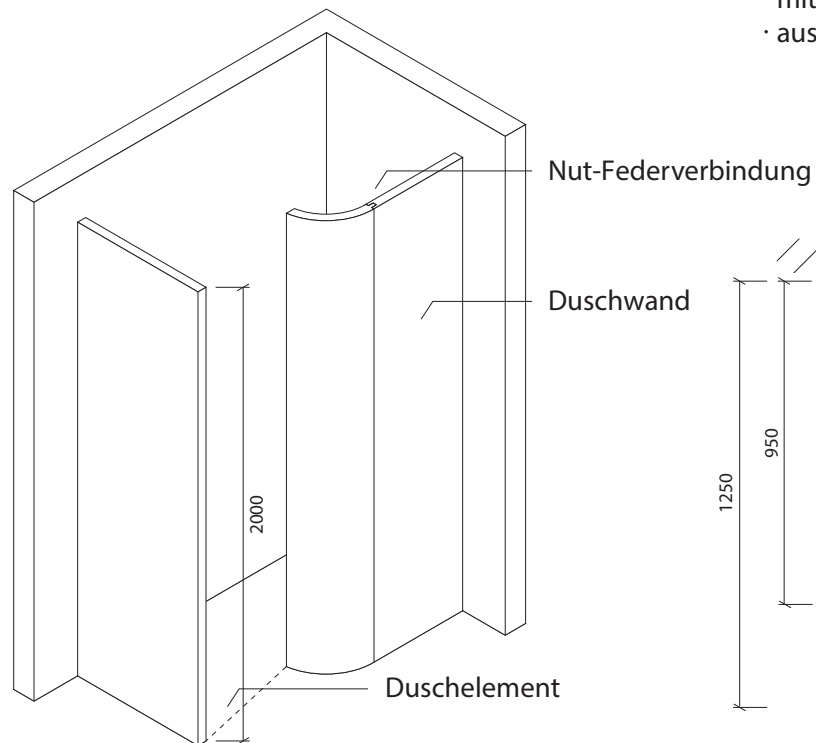

Technisches Detail:

Walk In 2, 195 x 125 cm, 200 cm hoch

Alle Modelle werden auch kostenfrei spiegelverkehrt
und in Zwischengrößen geliefert!

Isometrische Ansicht
Maßstab 1:30

Artikelbeschreibung:

- Duschelement inkl. Abfluss mit Edelstahlrost (Duschelement mit waagerechtem o. senkrechtem Abgang, Einbauhöhe wahlweise)
- bestehend aus separaten Wänden
- Montagekleber für Einzelwände
- mit Glasfasergewebe gespachtelt o. ungespachtelt
- ausreichend Wand- und Bodenhalter zur Befestigung

Draufsicht
Maßstab 1:20