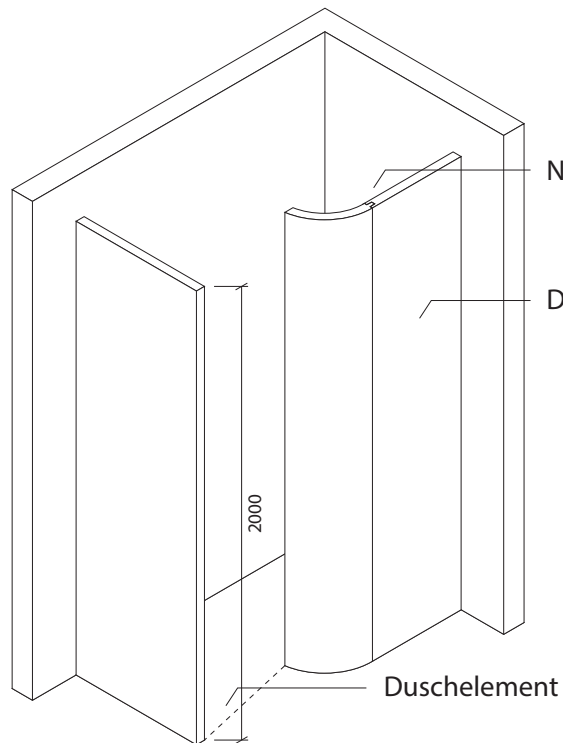

## Technisches Detail:

Walk In 2, 205 x 135 cm, 200 cm hoch

Alle Modelle werden auch kostenfrei spiegelverkehrt  
und in Zwischengrößen geliefert!

Isometrische Ansicht  
Maßstab 1:30

### Artikelbeschreibung:

- Duschelement inkl. Abfluss mit Edelstahlrost (Duschelement mit waagerechtem o. senkrechtem Abgang, Einbauhöhe wahlweise)
- bestehend aus separaten Wänden
- Montagekleber für Einzelwände
- mit Glasfasergewebe gespachtelt o. ungespachtelt
- ausreichend Wand- und Bodenhalter zur Befestigung

Draufsicht  
Maßstab 1:20