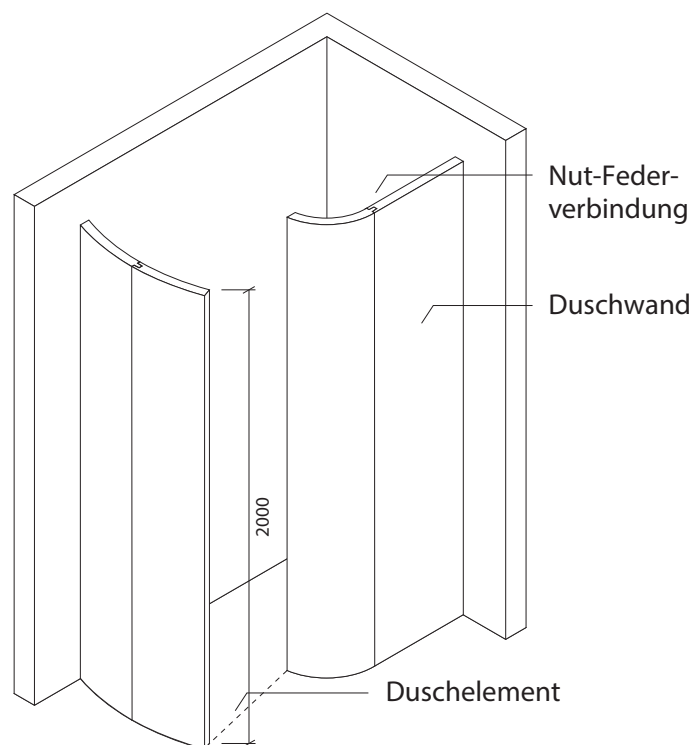

Technisches Detail:

Walk In 3, 160 x 85 cm, 200 cm hoch

Alle Modelle werden auch kostenfrei spiegelverkehrt
und in Zwischengrößen geliefert!

Isometrische Ansicht
Maßstab 1:30

Artikelbeschreibung:

- Duschelement inkl. Abfluss mit Edelstahlrost (Duschelement mit waagerechtem o. senkrechtem Abgang, Einbauhöhe wahlweise)
- bestehend aus separaten Wänden
- Montagekleber für Einzelwände
- mit Glasfasergewebe gespachtelt o. ungespachtelt
- ausreichend Wand- und Bodenhalter zur Befestigung

Draufsicht
Maßstab 1:20