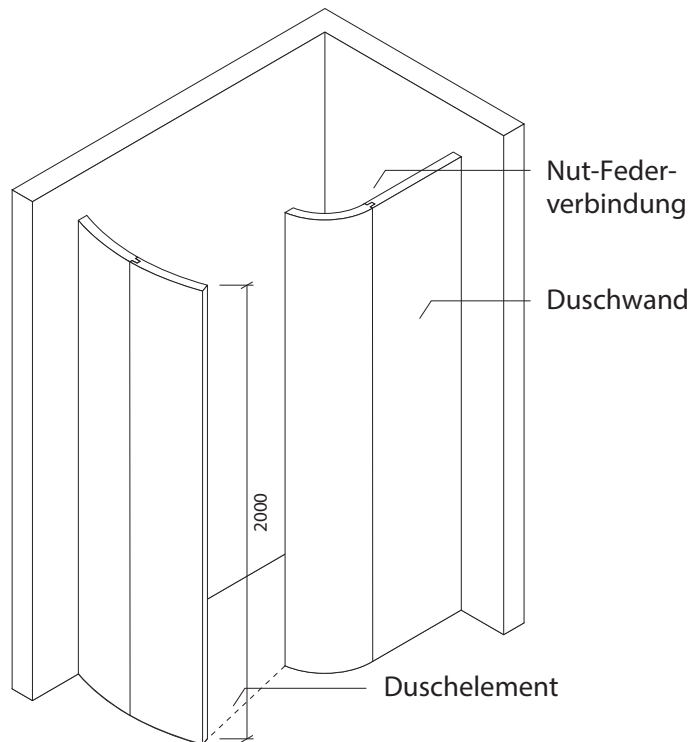

Technisches Detail:

Walk In 3, 170 x 95 cm, 200 cm hoch

Alle Modelle werden auch kostenfrei spiegelverkehrt
und in Zwischengrößen geliefert!

Isometrische Ansicht
Maßstab 1:30

Artikelbeschreibung:

- Duschelement inkl. Abfluss mit Edelstahlrost (Duschelement mit waagerechtem o. senkrechtem Abgang, Einbauhöhe wahlweise)
- bestehend aus separaten Wänden
- Montagekleber für Einzelwände
- mit Glasfasergewebe gespachtelt o. ungespachtelt
- ausreichend Wand- und Bodenhalter zur Befestigung

Draufsicht
Maßstab 1:20

Wand
EPS-Hartschaum