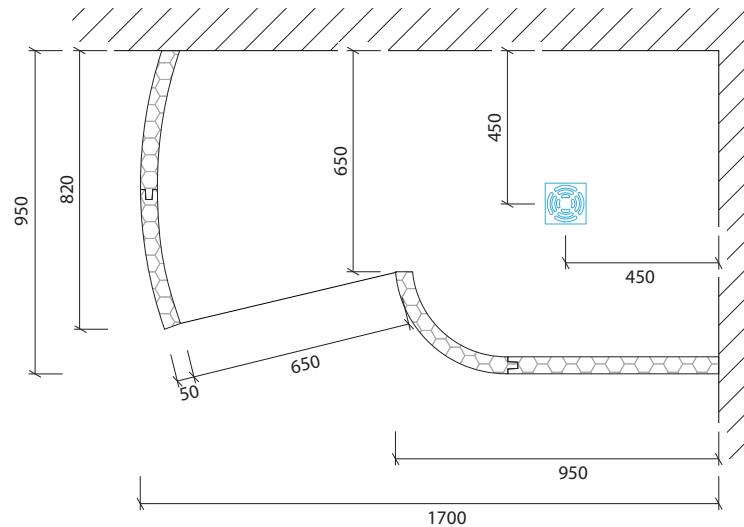

Technisches Detail:

Walk In 3, 170 x 95 cm, 200 cm hoch

Alle Modelle werden auch kostenfrei spiegelverkehrt
und in Zwischengrößen geliefert!

Isometrische Ansicht
Maßstab 1:30

Artikelbeschreibung:

- Duschelement inkl. Abfluss mit Edelstahlrost (Duschelement mit waagerechtem o. senkrechtem Abgang, Einbauhöhe wahlweise)
- bestehend aus separaten Wänden
- Montagekleber für Einzelwände
- mit Glasfasergewebe gespachtelt o. ungespachtelt
- ausreichend Wand- und Bodenhalter zur Befestigung

Draufsicht
Maßstab 1:20

Wand
EPS-Hartschaum