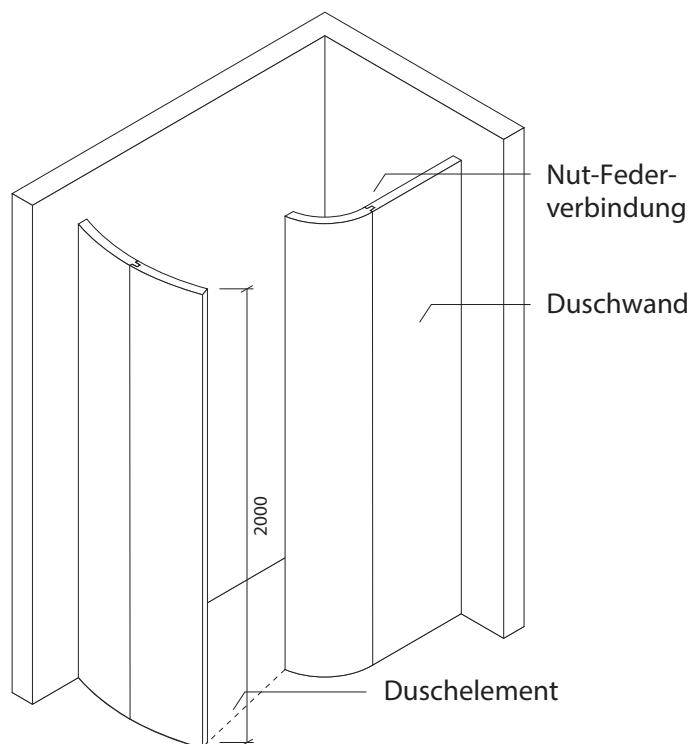

Technisches Detail:

Walk In 3, 180 x 105 cm, 200 cm hoch

Alle Modelle werden auch kostenfrei spiegelverkehrt
und in Zwischengrößen geliefert!

Isometrische Ansicht
Maßstab 1:30

Artikelbeschreibung:

- Duschelement inkl. Abfluss mit Edelstahlrost (Duschelement mit waagerechtem o. senkrechtem Abgang, Einbauhöhe wahlweise)
- bestehend aus separaten Wänden
- Montagekleber für Einzelwände
- mit Glasfasergewebe gespachtelt o. ungespachtelt
- ausreichend Wand- und Bodenhalter zur Befestigung

Draufsicht
Maßstab 1:20