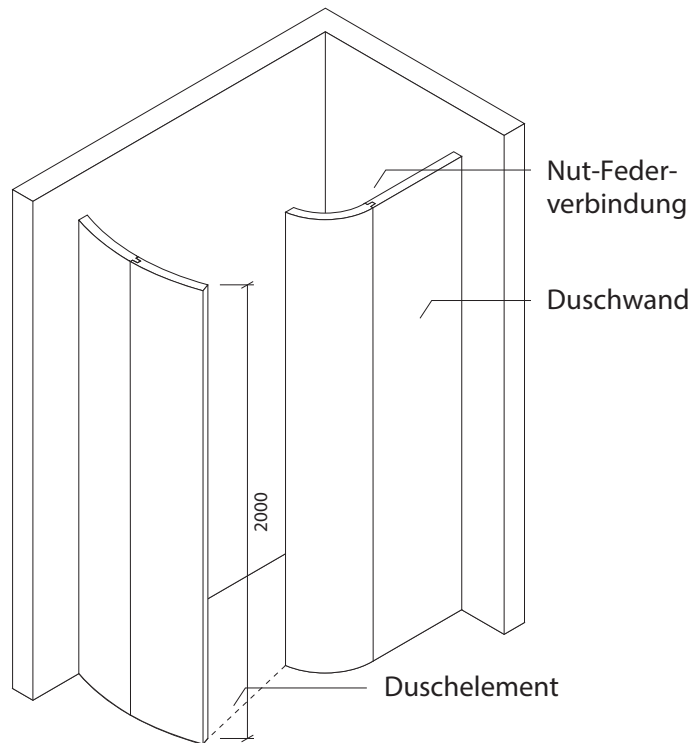

Technisches Detail:

Walk In 3, 191 x 115 cm, 200 cm hoch

Alle Modelle werden auch kostenfrei spiegelverkehrt
und in Zwischengrößen geliefert!

Isometrische Ansicht
Maßstab 1:30

Artikelbeschreibung:

- Duschelement inkl. Abfluss mit Edelstahlrost (Duschelement mit waagerechtem o. senkrechtem Abgang, Einbauhöhe wahlweise)
- bestehend aus separaten Wänden
- Montagekleber für Einzelwände
- mit Glasfasergewebe gespachtelt o. ungespachtelt
- ausreichend Wand- und Bodenhalter zur Befestigung

Draufsicht
Maßstab 1:20