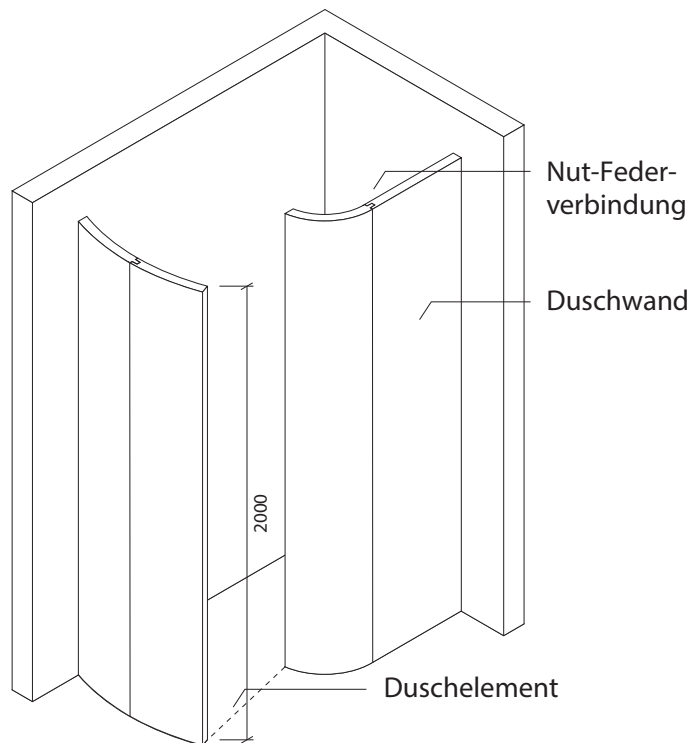

Technisches Detail:

Walk In 3, 203 x 125 cm, 200 cm hoch

Alle Modelle werden auch kostenfrei spiegelverkehrt
und in Zwischengrößen geliefert!

Isometrische Ansicht
Maßstab 1:30

Artikelbeschreibung:

- Duschelement inkl. Abfluss mit Edelstahlrost (Duschelement mit waagerechtem o. senkrechtem Abgang, Einbauhöhe wahlweise)
- bestehend aus separaten Wänden
- Montagekleber für Einzelwände
- mit Glasfasergewebe gespachtelt o. ungespachtelt
- ausreichend Wand- und Bodenhalter zur Befestigung

Draufsicht
Maßstab 1:20