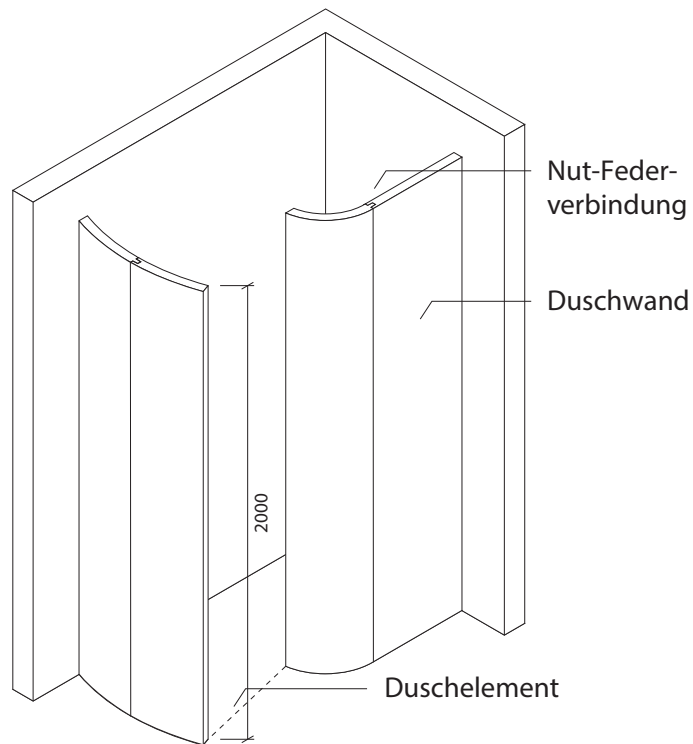

Technisches Detail:

Walk In 3, 214 x 135 cm, 200 cm hoch

Alle Modelle werden auch kostenfrei spiegelverkehrt
und in Zwischengrößen geliefert!

Isometrische Ansicht
Maßstab 1:30

Artikelbeschreibung:

- Duschelement inkl. Abfluss mit Edelstahlrost (Duschelement mit waagerechtem o. senkrechtem Abgang, Einbauhöhe wahlweise)
- bestehend aus separaten Wänden
- Montagekleber für Einzelwände
- mit Glasfasergewebe gespachtelt o. ungespachtelt
- ausreichend Wand- und Bodenhalter zur Befestigung

Draufsicht
Maßstab 1:20