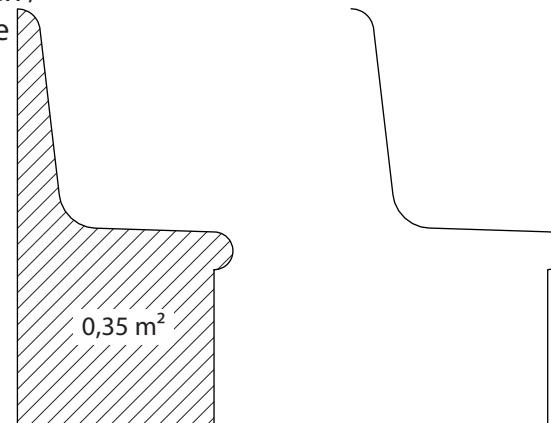

### Sitzbank Wave 1

EPS 30  
befliesbare Sitzlänge 1,60 m  
elektrische Heizung problemlos zu integrieren

Seitenansicht

Maßstab 1:15

EPS Vollmaterial

Isometrische Ansicht

Fläche der Stirnseiten /  
befliesbare Sitzlänge

Maßstab 1:20