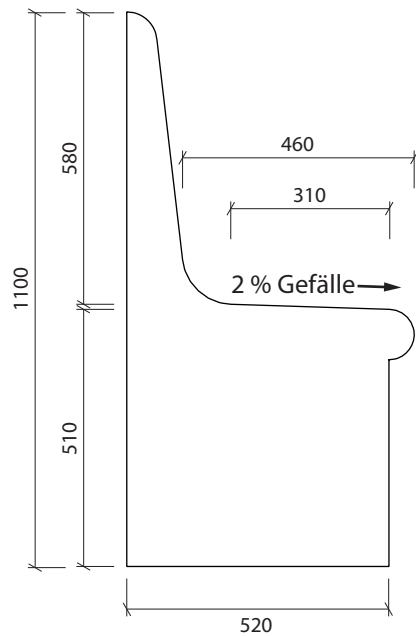

## Technisches Detail:

### Sitzbank Wave 1

EPS 30  
befliesbare Sitzlänge 1,60 m  
elektrische Heizung problemlos zu integrieren

Seitenansicht

Maßstab 1:15

EPS Vollmaterial

Isometrische Ansicht

Fläche der Stirnseiten /  
befliesbare Sitzlänge

Maßstab 1:20