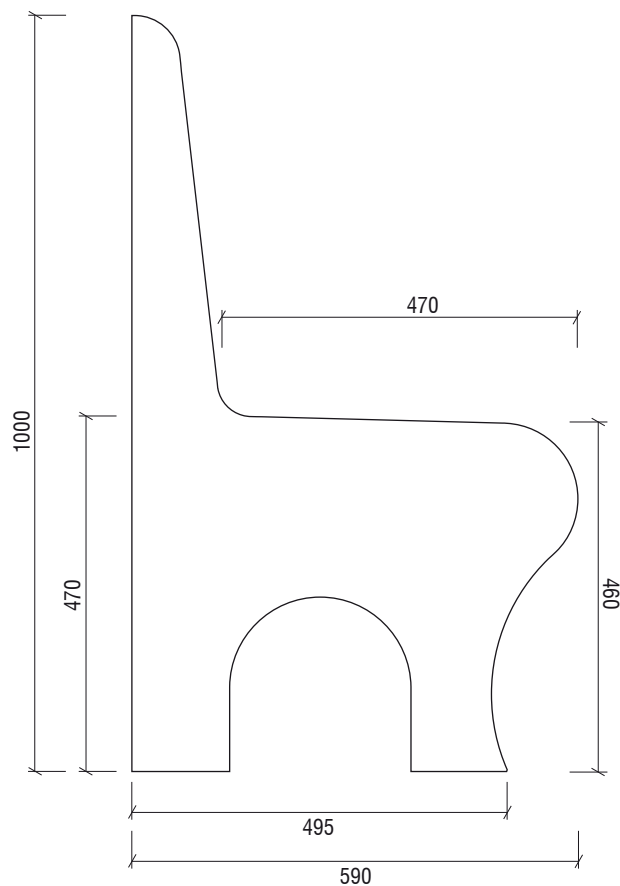

## Technisches Detail: Sitzbank Wave 10 (einteilig)

- Länge 70 - 200 cm
- Sitzbank befließbar
- formbeständiges expandiertes Polystyrol
- Höhe Sitzfläche: 47 cm
- elektrische Heizung integrierbar

### Detail Querschnitt: (Maße in mm, Maßstab 1:10)

### Isometrische Ansicht: