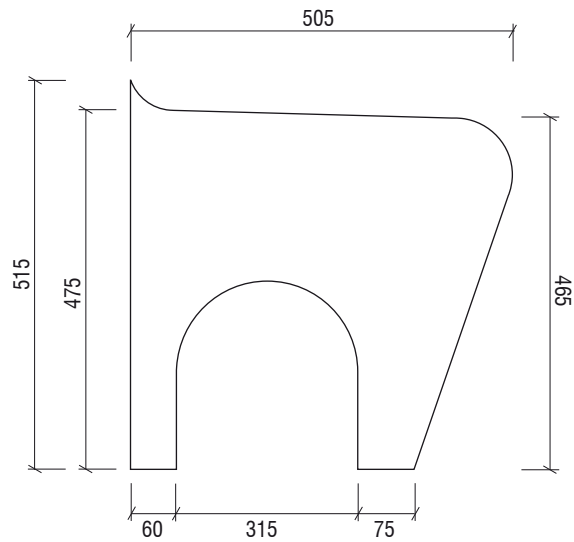

Technisches Detail: Sitzbank Wave 11 (einteilig)

- Länge 70 - 200 cm
- Sitzbank befließbar
- formbeständiges expandiertes Polystyrol
- Höhe Sitzfläche: 47,5 cm
- elektrische Heizung integrierbar

Detail Querschnitt:

(Maße in mm, Maßstab 1:10)

Isometrische Ansicht: