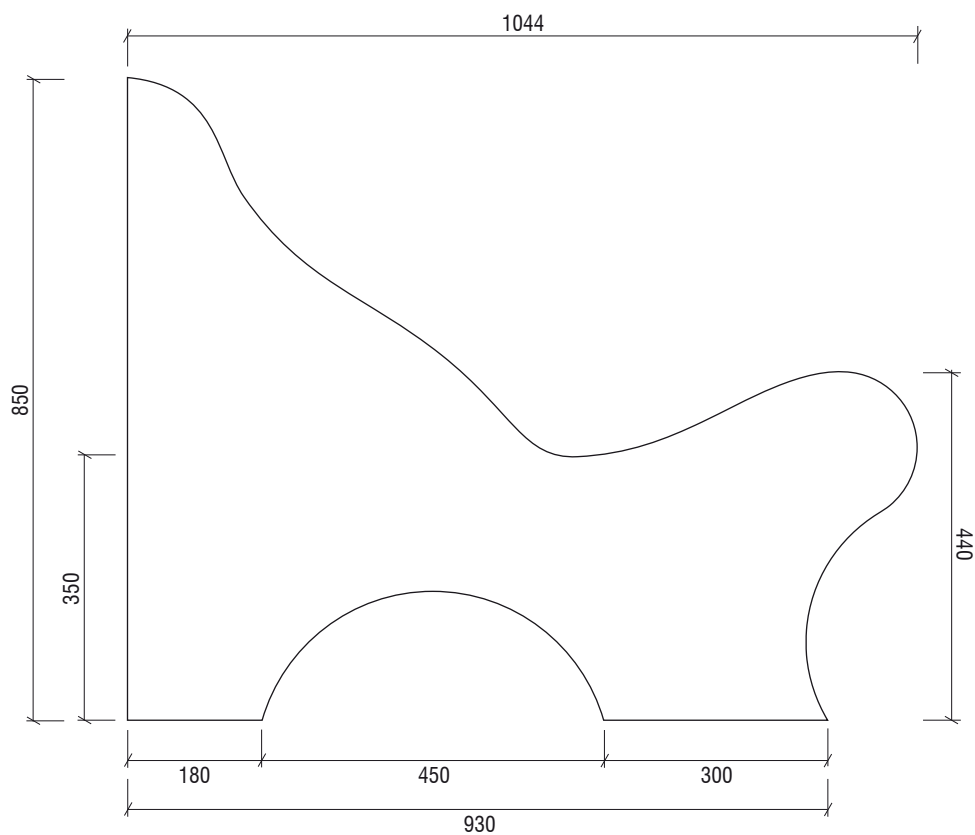

## Technisches Detail: Sitzbank Wave 12 (einteilig)

- Länge 70 - 200 cm
- Sitzbank befliesbar
- formbeständiges expandiertes Polystyrol
- Höhe Sitzfläche: 35 cm
- elektrische Heizung integrierbar

### Detail Querschnitt:

(Maße in mm, Maßstab 1:10)

### Isometrische Ansicht: