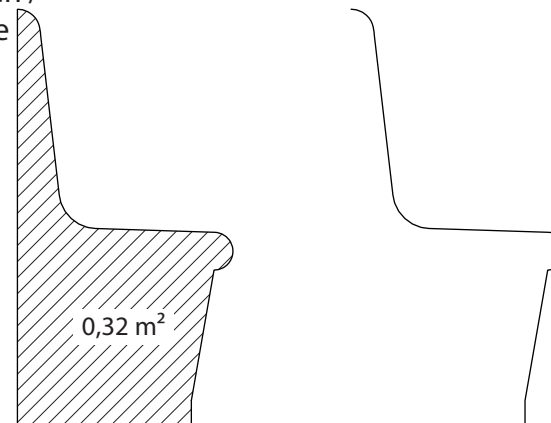

### Sitzbank Wave 2

EPS 30  
befliesbare Sitzlänge 1,60 m  
elektrische Heizung problemlos zu integrieren

Seitenansicht

Maßstab 1:15

EPS Vollmaterial

Isometrische Ansicht

Fläche der Stirnseiten /  
befliesbare Sitzlänge

Maßstab 1:20