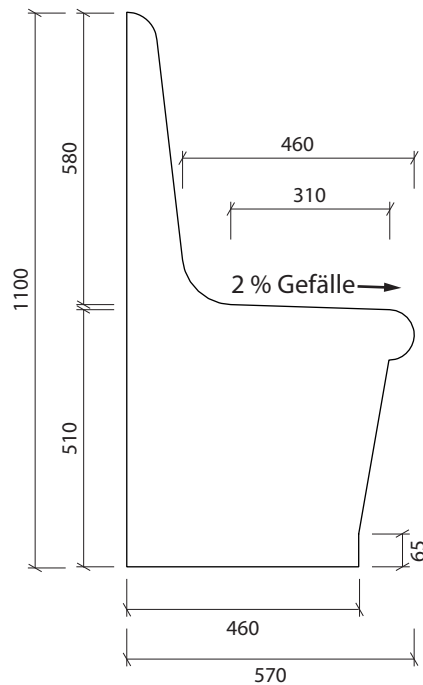

## Technisches Detail:

### Sitzbank Wave 2

EPS 30  
befliesbare Sitzlänge 1,60 m  
elektrische Heizung problemlos zu integrieren

Seitenansicht

Maßstab 1:15

EPS Vollmaterial

Isometrische Ansicht

Fläche der Stirnseiten /  
befliesbare Sitzlänge

Maßstab 1:20