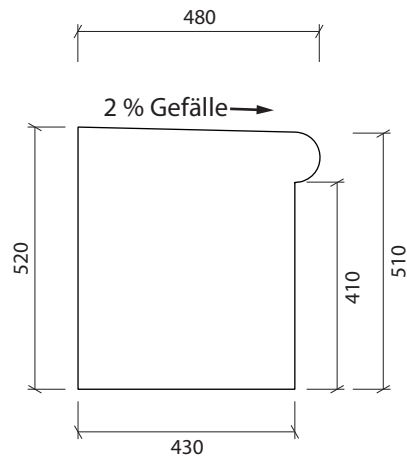

Technisches Detail:

Sitzbank Wave 3

EPS 30
befliesbare Sitzlänge 1 m
elektrische Heizung problemlos zu integrieren

Seitenansicht

Maßstab 1:15

Isometrische Ansicht

EPS Vollmaterial

Fläche der Stirnseiten /
befliesbare Sitzlänge

Maßstab 1:20

Saxoboard Wellness & Duschsysteme GmbH
Eichenallee 3
01558 Großenhain

Servicetelefon 03522 - 52 66 50
Fax 03522 - 52 66 529
E-Mail info@saxoboard.net
Internet www.saxoboard.net

* optional erhältlich