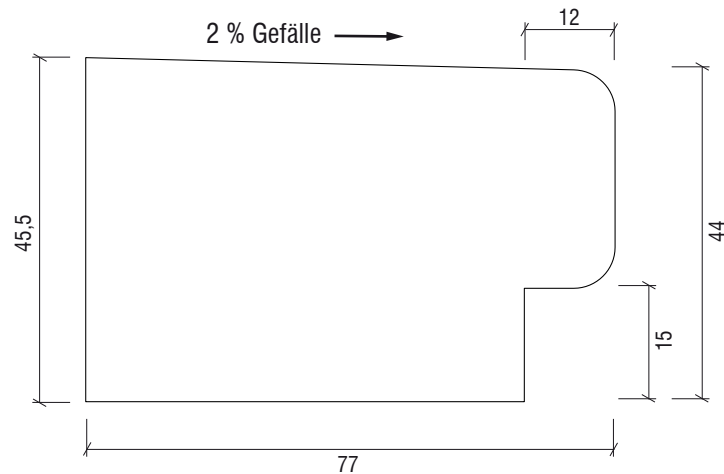

Technisches Detail:

Sitzbank Wave 5

EPS 30
befliesbare Sitzlänge 1,25 m
elektrische Heizung problemlos zu integrieren

Isometrische Ansicht

EPS Vollmaterial

Seitenansicht

Maßstab 1:10

Fläche der Stirnseiten /
befliesbare Sitzlänge

Maßstab 1:15