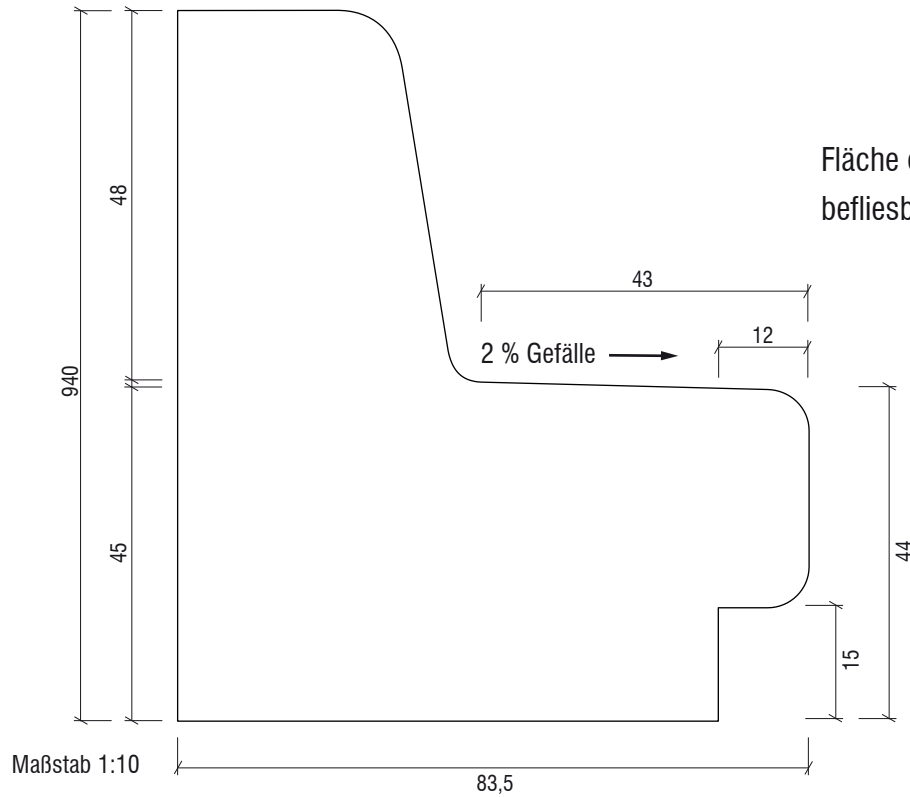

Technisches Detail:

Sitzbank Wave 6

EPS 30
befliesbare Sitzlänge 1,75 m
elektrische Heizung problemlos zu integrieren

Isometrische Ansicht

EPS Vollmaterial

Seitenansicht

Fläche der Stirnseiten /
befliesbare Sitzlänge