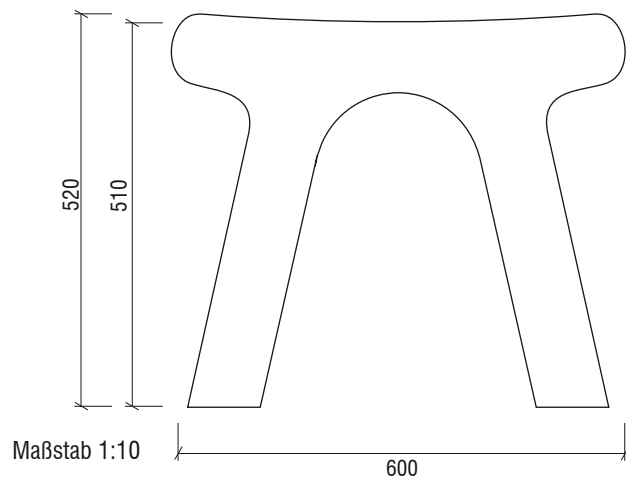

## Technisches Detail:

### Sitzbank Wave 7

EPS 30  
Höhe Sitzfläche: 51 cm  
elektrische Heizung problemlos zu integrieren

Seitenansicht

Isometrische Ansicht