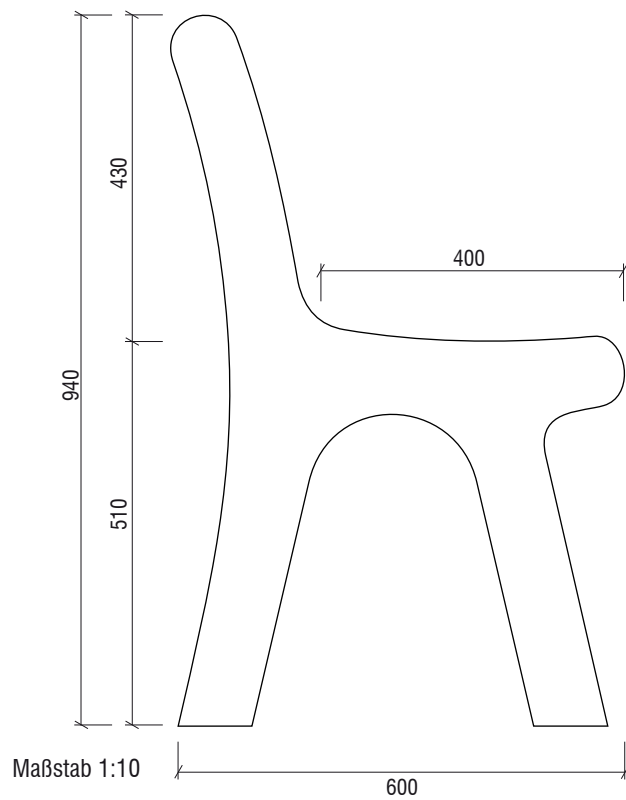

## Technisches Detail:

### Sitzbank Wave 8

EPS 30  
Höhe Sitzfläche: 51 cm  
elektrische Heizung problemlos zu integrieren

Seitenansicht

Isometrische Ansicht