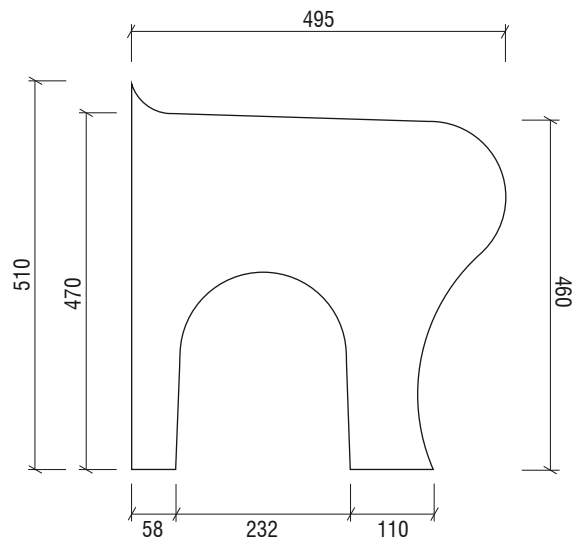

## Technisches Detail:

### Sitzbank Wave 9 (einteilig)

- Länge 70 - 200 cm
- Sitzbank befließbar
- formbeständiges expandiertes Polystyrol
- Höhe Sitzfläche: 47 cm
- elektrische Heizung integrierbar

#### Detail Querschnitt:

(Maße in mm, Maßstab 1:10)

#### Isometrische Ansicht: