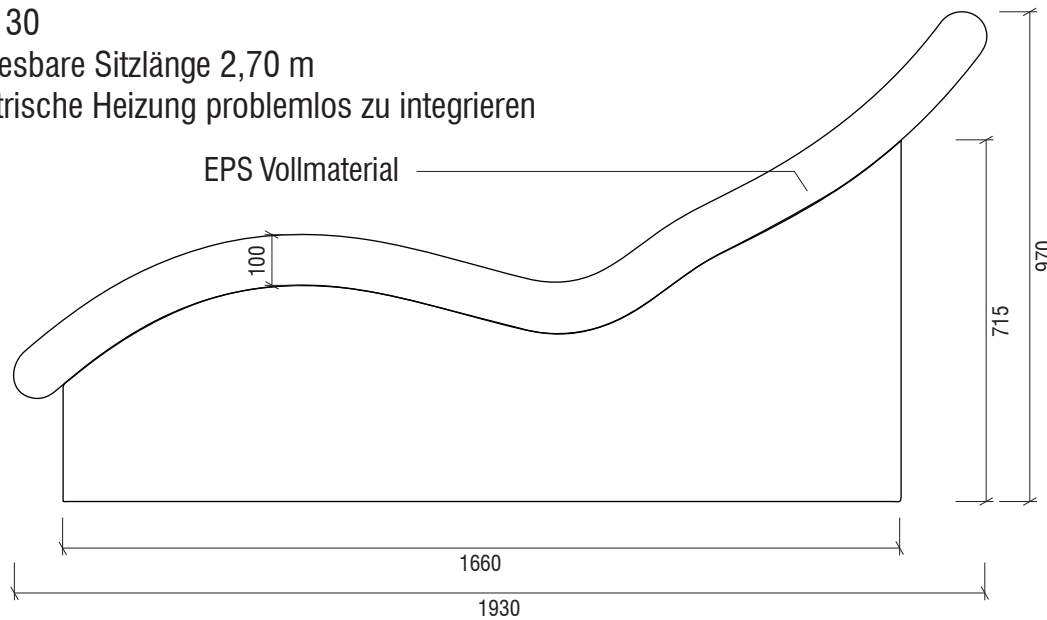

Technisches Detail:

Wellnessliege Wave A

EPS 30

befliesbare Sitzlänge 2,70 m

elektrische Heizung problemlos zu integrieren

EPS Vollmaterial

Seitenansicht

Isometrische Ansicht

Maßstab 1:15

Ansicht von vorn

befliesbare Sitzlänge

Maßstab 1:20