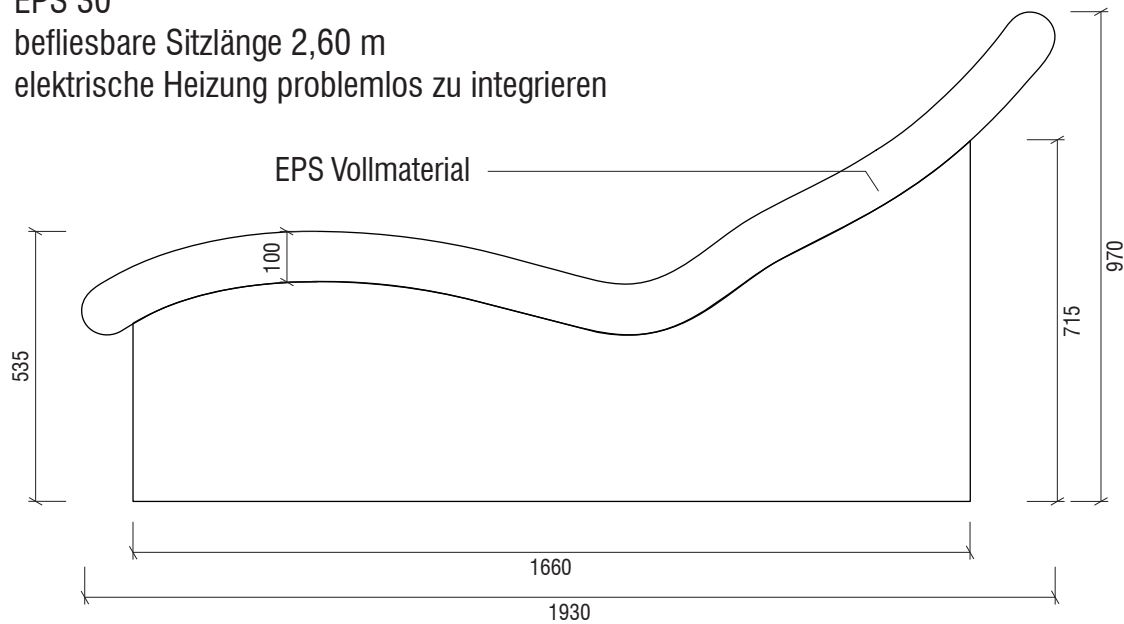

Technisches Detail:

Wellnessliege Wave B

EPS 30

befliesbare Sitzlänge 2,60 m

elektrische Heizung problemlos zu integrieren

Seitenansicht

Isometrische Ansicht

Maßstab 1:15

Ansicht von vorn

befliesbare Sitzlänge

Maßstab 1:20