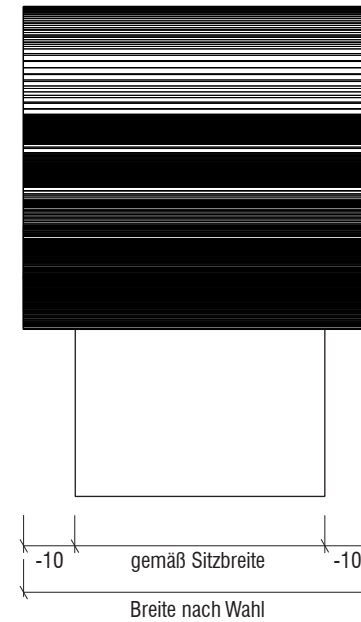

Technisches Detail:

Wellnessliege Wave B

EPS 30

befliesbare Sitzlänge 2,60 m

elektrische Heizung problemlos zu integrieren

Seitenansicht

Isometrische Ansicht

Maßstab 1:15

Ansicht von vorn

befliesbare Sitzlänge

Maßstab 1:20