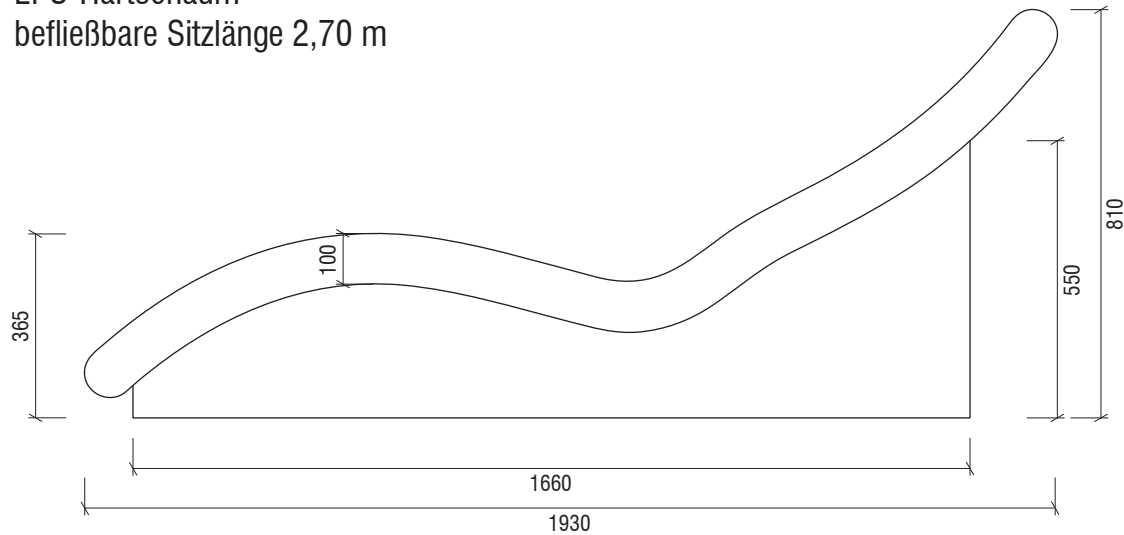

# Technisches Detail:

Wellnessliege Wave C

EPS-Hartschaum  
befließbare Sitzlänge 2,70 m

Seitenansicht

Maßstab 1:15

Ansicht von hinten

Isometrie

befließbare Sitzlänge

Maßstab 1:20