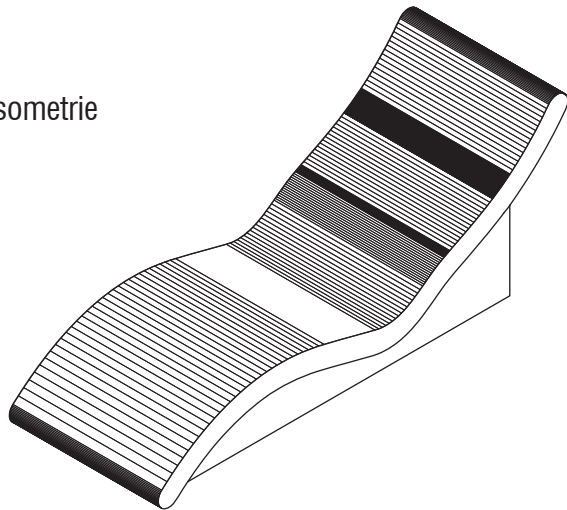

# Technisches Detail:

Wellnessliege Wave C

EPS-Hartschaum  
befließbare Sitzlänge 2,70 m

Seitenansicht

Maßstab 1:15

Ansicht von hinten

Isometrie

befließbare Sitzlänge

Maßstab 1:20