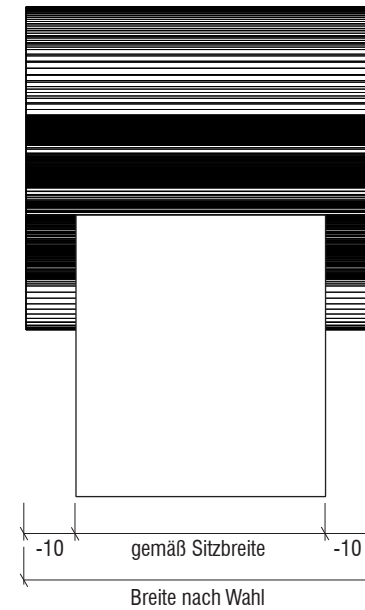

Technisches Detail:

Wellnessliege Wave D

EPS 30

befliesbare Sitzlänge 2,60 m

elektrische Heizung problemlos zu integrieren

Seitenansicht

Maßstab 1:15

Ansicht von vorn

Isometrische Ansicht

befliesbare Sitzlänge

Maßstab 1:20