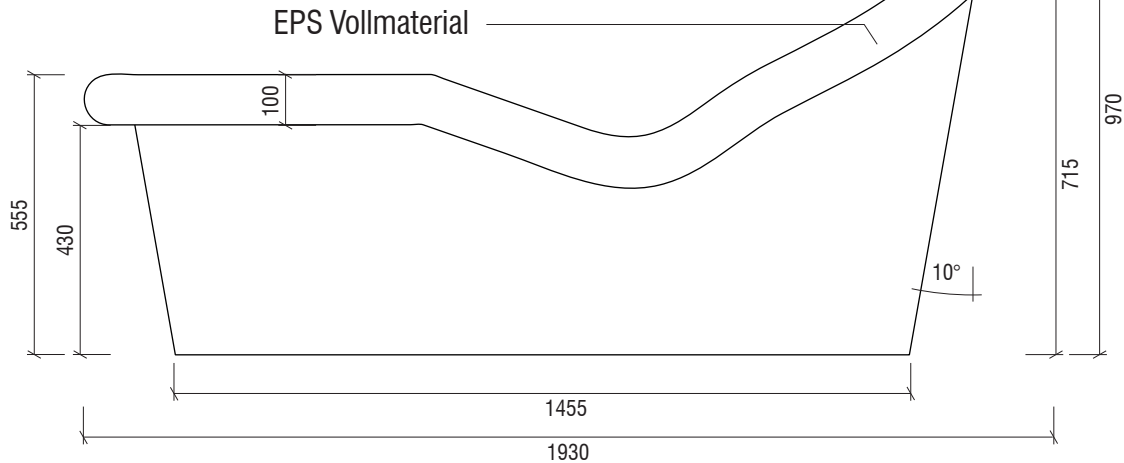

Technisches Detail:

Wellnessliege Wave D

EPS 30

befliesbare Sitzlänge 2,60 m

elektrische Heizung problemlos zu integrieren

Seitenansicht

Maßstab 1:15

Ansicht von vorn

Isometrische Ansicht

befliesbare Sitzlänge

Maßstab 1:20