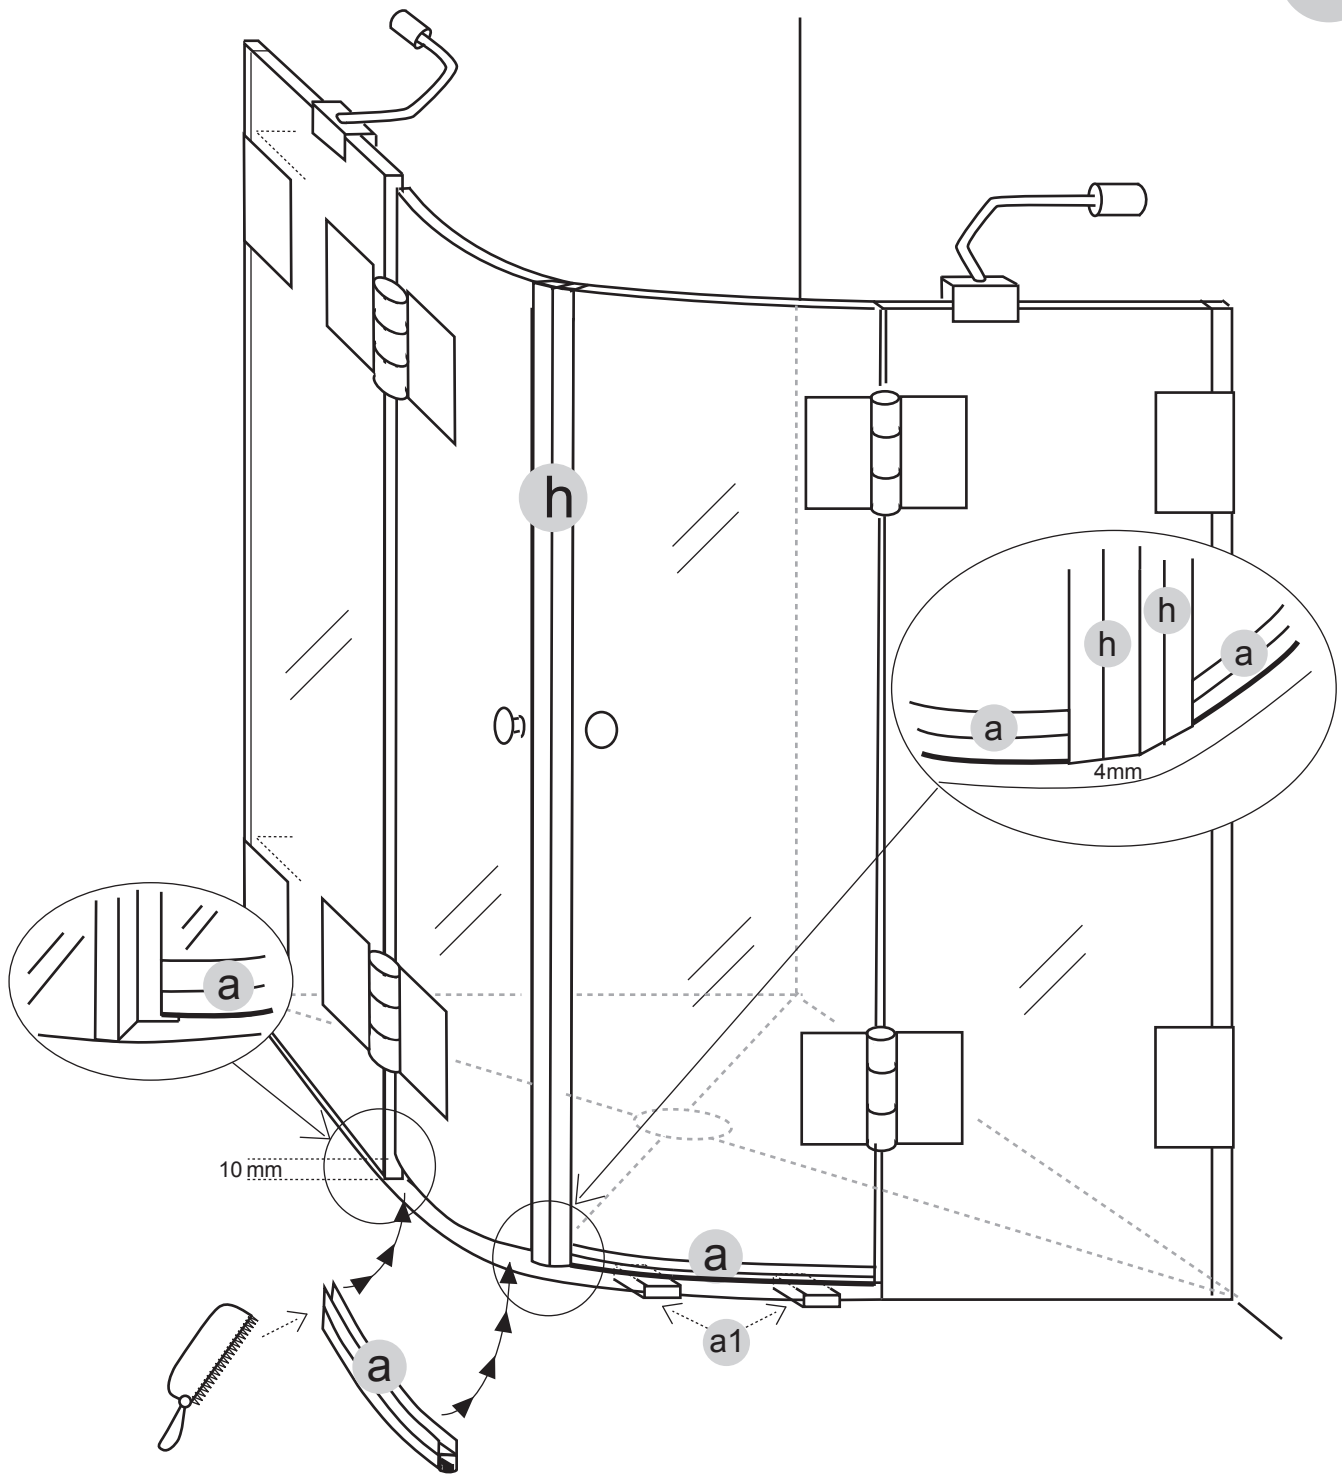

Werkzeuge:
tools:
attrezi:
outils: