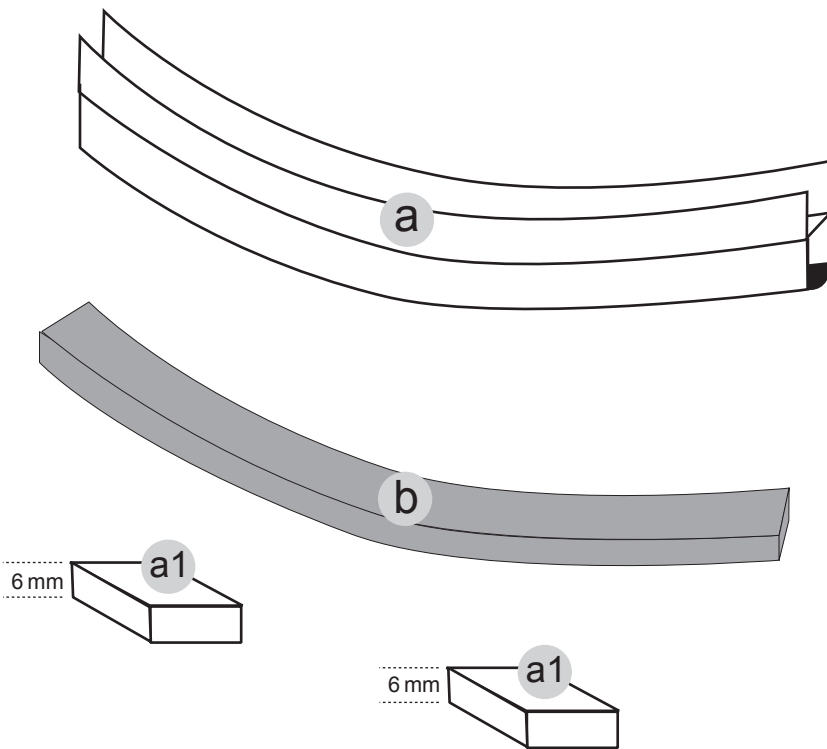

CE

combia®

Bitte benutzen Sie nur diese Montageanleitung.
Please use only this installation manual.
Usare solo queste istruzioni di montaggio.
Utilisez seulement cetttes informations de montage.

- Ⓓ Magnetische Schwall-Leiste, gebogen
- ⒼⒷ magnetic splash-strip, curved
- Ⓘ aumento magnetica piegato
- Ⓕ bande magnétiques surtension curbé

A/SLV-cr