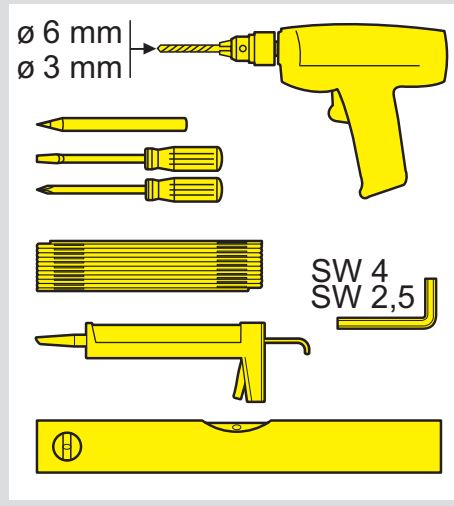

# 5E DT 0640 ....

D	Montageanleitung
GB	Installation instructions
F	Instructions de montage
I	Istruzioni di montaggio
E	Instrucciones de montaje
NL	Montagehandleiding
GR	Οδηγία συναρμολόγησης
RUS	Инструкция по монтажу
DK	Montagevejledning
CZ	Návod k instalaci
PL	Instrukcja montażu
S	Monteringsanvisning
P	Instrução de montagem
H	Szerelési utasítás

- 10x 3,9 x 9,5 ✓
- 8x 3,9 x 9,5 ✓
- 10x 4,2 x 38 ✓
- SW 4 ✓
- SW 2,5 ✓
- ø 3 mm ✓
- ✓

- 4x 3,5 x 25 ✓
- ✓
- ✓

2

8

3

7

4

5