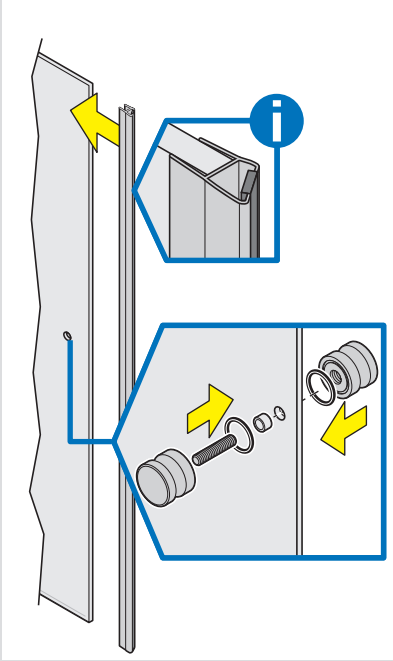

# 5E DT 0640 ....

D	Montageanleitung
GB	Installation instructions
F	Instructions de montage
I	Istruzioni di montaggio
E	Instrucciones de montaje
NL	Montagehandleiding
GR	Οδηγία συναρμολόγησης
RUS	Инструкция по монтажу
DK	Montagevejledning
CZ	Návod k instalaci
PL	Instrukcja montażu
S	Monteringsanvisning
P	Instrução de montagem
H	Szerelési utasítás

- 10x 3,9 x 9,5 ✓
- 8x 3,9 x 9,5 ✓
- 10x 4,2 x 38 ✓
- SW 4 ✓
- SW 2,5 ✓
- ø 3 mm ✓
- ✓

- 4x 3,5 x 25 ✓
- ✓
- ✓

2

8

3

7

4

5