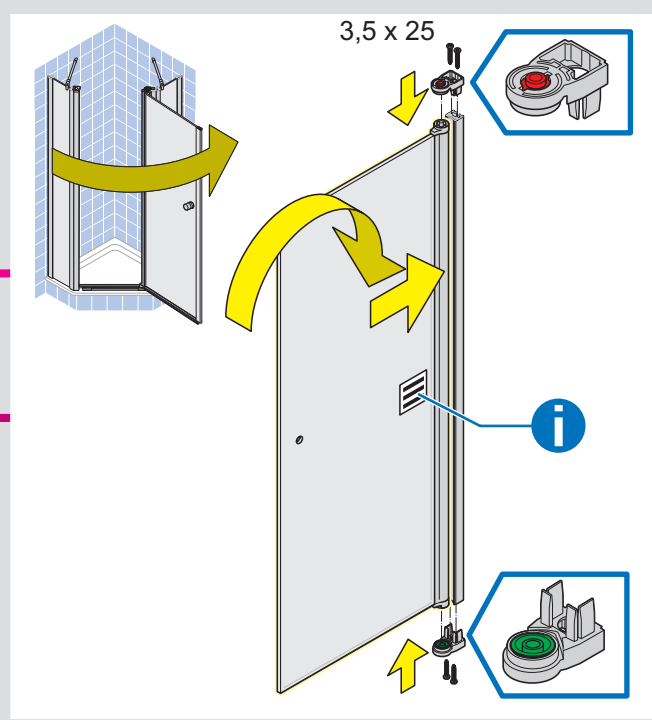

# 5E DT 0640 ....

D	Montageanleitung
GB	Installation instructions
F	Instructions de montage
I	Istruzioni di montaggio
E	Instrucciones de montaje
NL	Montagehandleiding
GR	Οδηγία συναρμολόγησης
RUS	Инструкция по монтажу
DK	Montagevejledning
CZ	Návod k instalaci
PL	Instrukcja montażu
S	Monteringsanvisning
P	Instrução de montagem
H	Szerelési utasítás

- 10x 3,9 x 9,5 ✓
- 8x 3,9 x 9,5 ✓
- 10x 4,2 x 38 ✓
- SW 4 ✓
- SW 2,5 ✓
- ø 3 mm ✓
- ✓

- 4x 3,5 x 25 ✓
- ✓
- ✓

2

8

3

7

4

5