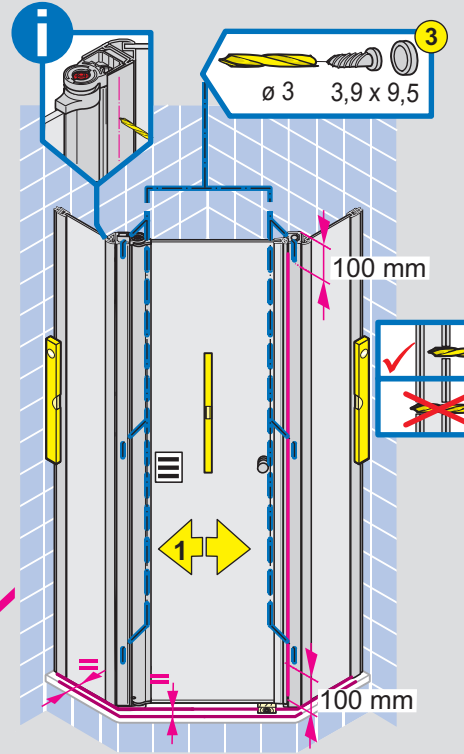

# 5E DT 0640 ....

D	Montageanleitung
GB	Installation instructions
F	Instructions de montage
I	Istruzioni di montaggio
E	Instrucciones de montaje
NL	Montagehandleiding
GR	Οδηγία συναρμολόγησης
RUS	Инструкция по монтажу
DK	Montagevejledning
CZ	Návod k instalaci
PL	Instrukcja montażu
S	Monteringsanvisning
P	Instrução de montagem
H	Szerelési utasítás

- 10x 3,9 x 9,5 ✓
- 8x 3,9 x 9,5 ✓
- 10x 4,2 x 38 ✓
- SW 4 ✓
- SW 2,5 ✓
- ø 3 mm ✓
- ✓

- 4x 3,5 x 25 ✓
- ✓
- ✓

2

8

3

7

4

5