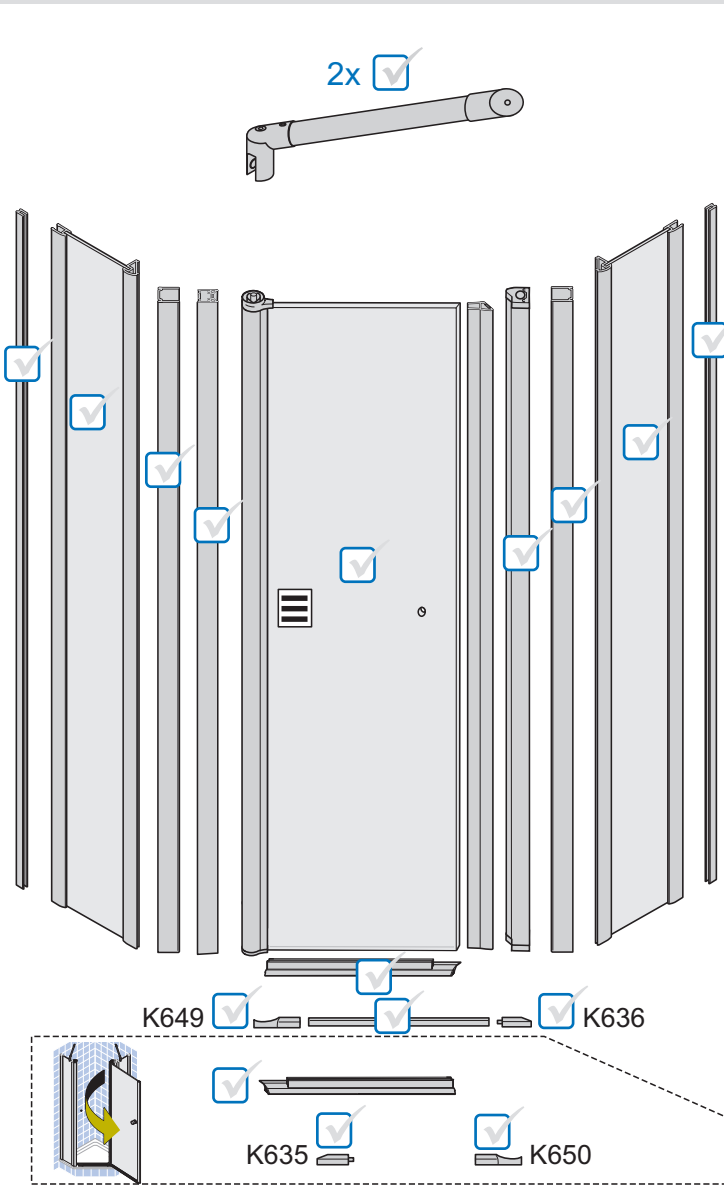

# 5E DT 0640 ....

D	Montageanleitung
GB	Installation instructions
F	Instructions de montage
I	Istruzioni di montaggio
E	Instrucciones de montaje
NL	Montagehandleiding
GR	Οδηγία συναρμολόγησης
RUS	Инструкция по монтажу
DK	Montagevejledning
CZ	Návod k instalaci
PL	Instrukcja montażu
S	Monteringsanvisning
P	Instrução de montagem
H	Szerelési utasítás

- 10x 3,9 x 9,5 ✓
- 8x 3,9 x 9,5 ✓
- 10x 4,2 x 38 ✓
- SW 4 ✓
- SW 2,5 ✓
- ø 3 mm ✓
- ✓

- 4x 3,5 x 25 ✓
- ✓
- ✓

2

8

3

7

4

5