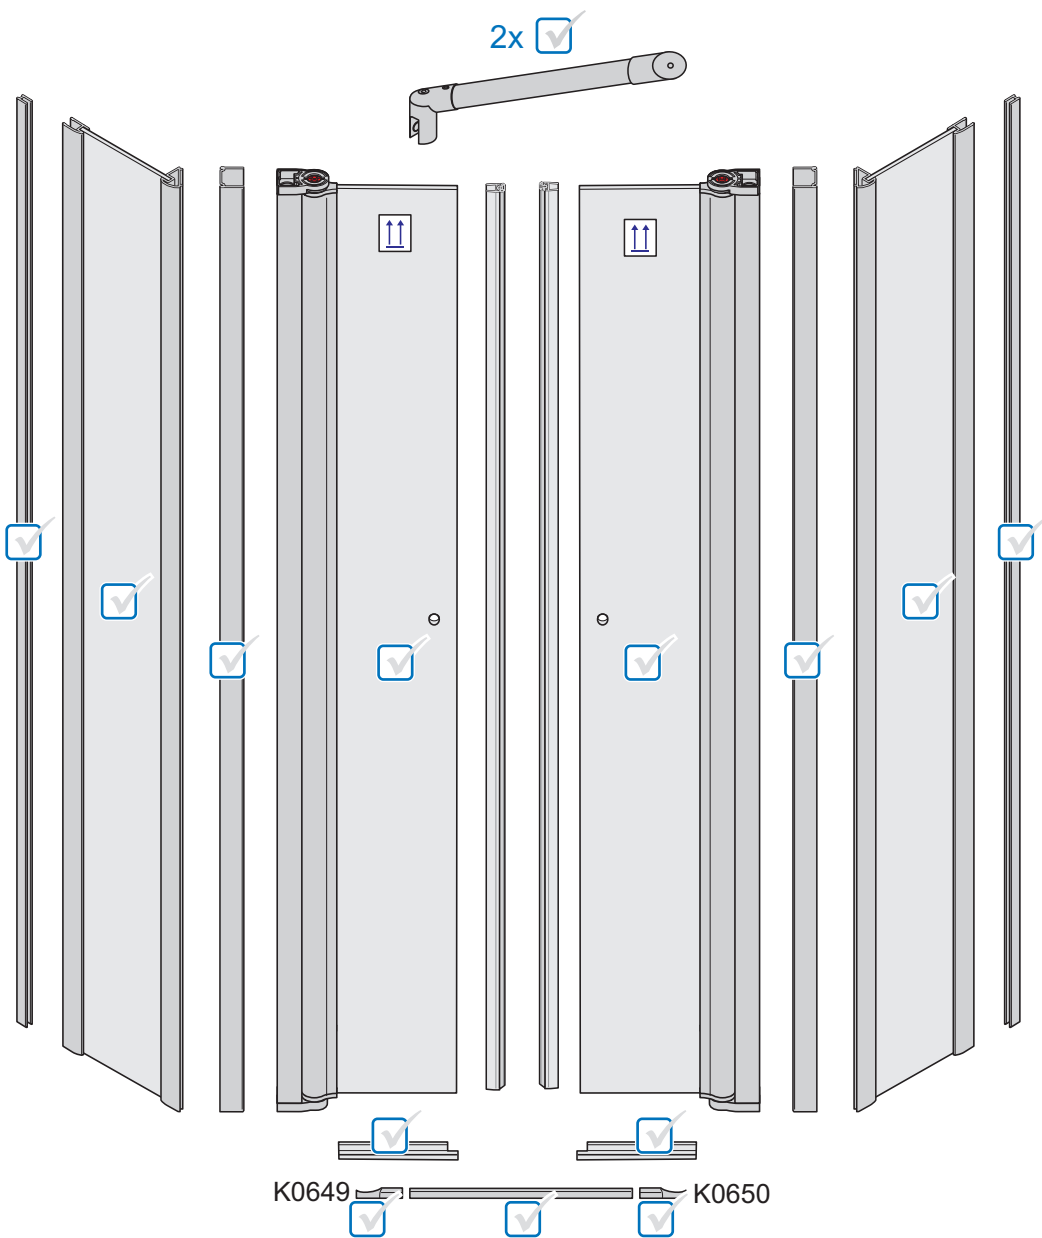

RUS Инструкция по
монтажу

DK Montagevejledning

CZ Návod k instalaci

PL Instrukcja montażu

S Monteringsanvisning

P Instrução
de montagem

H Szerelési utasítás

-  **10x** 3,9 x 9,5
-  **10x** 4,2 x 38
-  **8x** 3,9 x 9,5
- SW 2,5** 
- SW 4** 
- ø 3 mm** 
-  **2x**

1

7

2

6

3

4

5

8

13

12

11

9

10