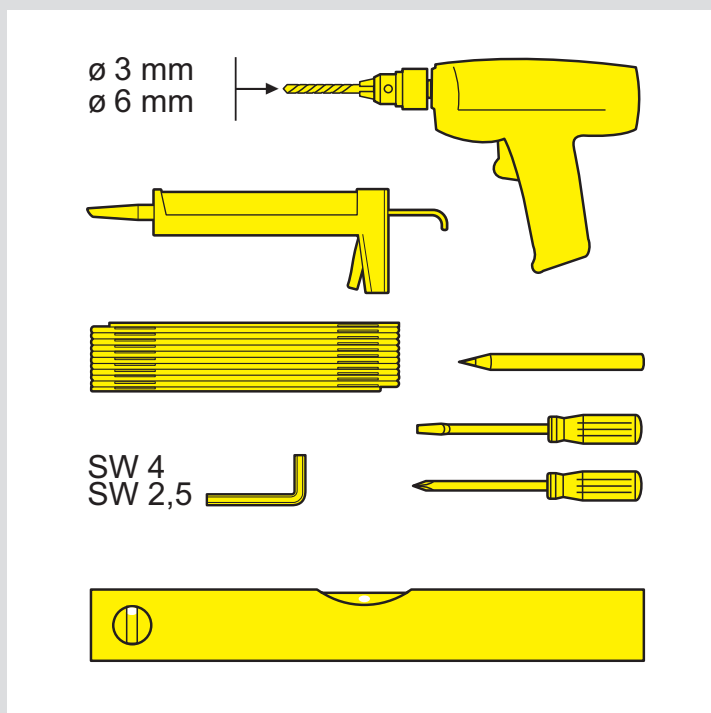

RUS Инструкция по
монтажу

DK Montagevejledning

CZ Návod k instalaci

PL Instrukcja montażu

S Monteringsanvisning

P Instrução
de montagem

H Szerelési utasítás

-  **10x** 3,9 x 9,5
-  **10x** 4,2 x 38
-  **8x** 3,9 x 9,5
- SW 2,5** 
- SW 4** 
- ø 3 mm** 
-  **2x**