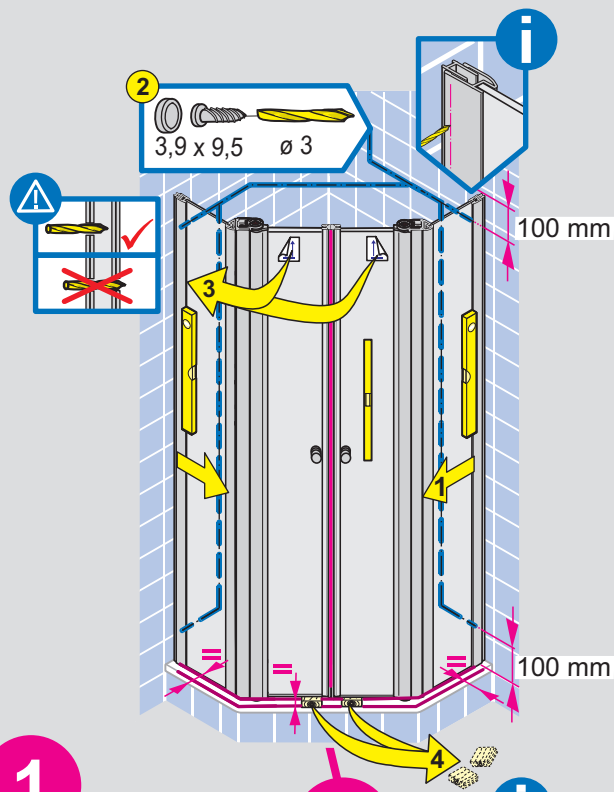

RUS Инструкция по
монтажу

DK Montagevejledning

CZ Návod k instalaci

PL Instrukcja montażu

S Monteringsanvisning

P Instrução
de montagem

H Szerelési utasítás

-  **10x** 3,9 x 9,5
-  **10x** 4,2 x 38
-  **8x** 3,9 x 9,5
- SW 2,5** 
- SW 4** 
- ø 3 mm** 
-  **2x**