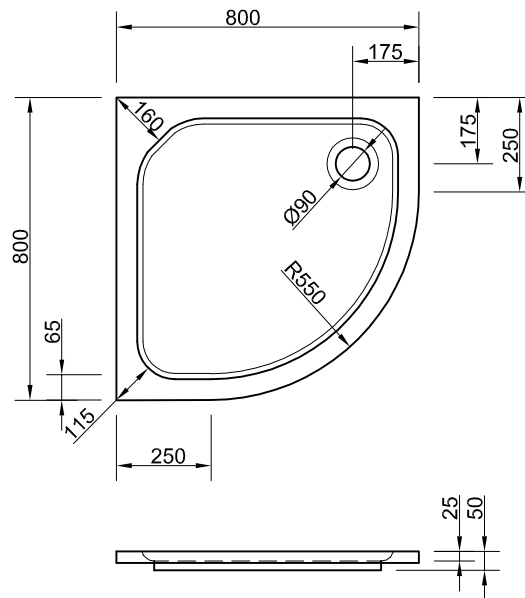

Bezeichnung	Asta F rechts	
	L 80 B 90 T 2,5 cm, 45/49,5/55 cm	
Inhalt	
Maßstab 1:20	Ausgabe 04/12	
Änderungen und Irrtümer vorbehalten		

Chr. Schröder Wannentechnik

Zinkstraße 7
33378 Rheda-Wiedenbrück

Tel: 05242- 96 80 1 - 0

Fax: 05242- 96 80 1 - 29

www.schroeder-wannentechnik.de

Bezeichnung **Asta R**

L 80 B 80 T 2,5 cm, R 55 cm

Inhalt

....

Maßstab 1:20

Ausgabe 02/11

L 90 B 90 T 2,5 /15 cm, R 55 cm

Inhalt

....

Maßstab 1:20

Ausgabe 12/13

Änderungen und Irrtümer vorbehalten

Chr. Schröder Wannentechnik

Zinkstraße 7
33378 Rheda-Wiedenbrück

Bezeichnung **Asta R links**

L 120 B 80 T 2,5 cm, R 55 cm

Inhalt

....

Maßstab 1:20

Ausgabe 11/10

Änderungen und Irrtümer vorbehalten

Chr. Schröder Wannentechnik