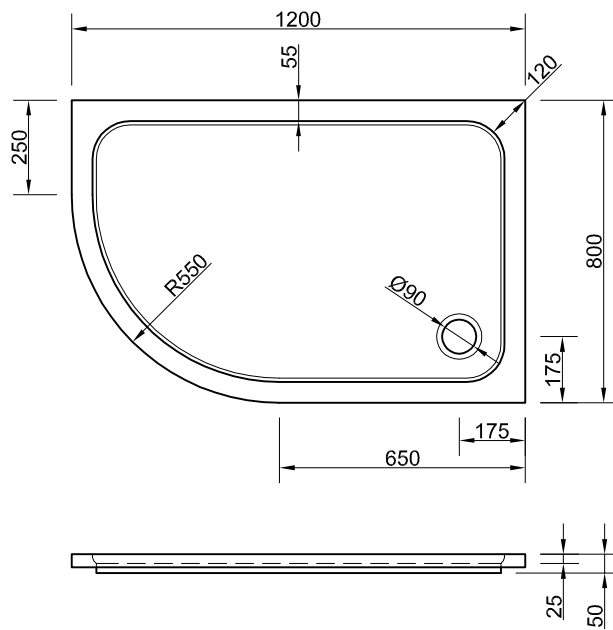

L 90 B 90 T 2,5 /15 cm, R 55 cm

Inhalt

....

Maßstab 1:20

Ausgabe 12/13

Änderungen und Irrtümer vorbehalten

Chr. Schröder Wannentechnik

Zinkstraße 7
33378 Rheda-Wiedenbrück

Tel: 05242- 577 375

Fax: 05242- 577 376

www.schroeder-wannentechnik.de

Bezeichnung **Asta R 90x100 links**

L 90 B 100 T 2,5 cm, R 55 cm

Inhalt

....

Maßstab 1:20

Bezeichnung **Asta R links**

L 120 B 80 T 2,5 cm, R 55 cm

Inhalt

....

Maßstab 1:20

Ausgabe 11/10

Änderungen und Irrtümer vorbehalten

Chr. Schröder Wannentechnik

Zinkstraße 7
33378 Rheda-Wiedenbrück

Tel: 05242- 96 80 1-0
Fax: 05242- 96 80 1-29

www.schroeder-wannentechnik.de

Bezeichnung **Asta R rechts**

L 120 B 80 T 2,5 cm, R 55 cm

Inhalt

....

Maßstab 1:20