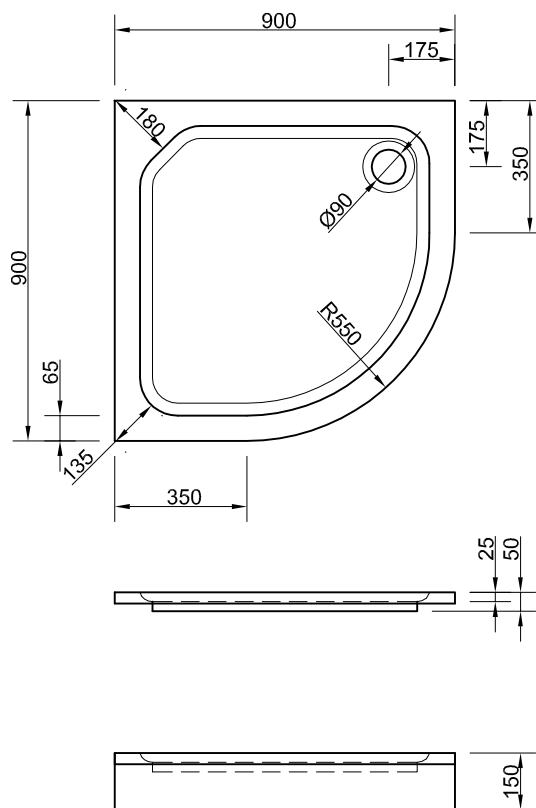

Chr. Schröder Wannentechnik

Zinkstraße 7
33378 Rheda-Wiedenbrück

Tel: 05242- 96 80 1-0

Fax: 05242- 96 80 1-29

www.schroeder-wannentechnik.de

Bezeichnung **Asta R mit Schürze**

L 90 B 90 T 2,5 /15 cm, R 55 cm

Inhalt

....

Maßstab 1:20

Ausgabe 12/13

Änderungen und Irrtümer vorbehalten