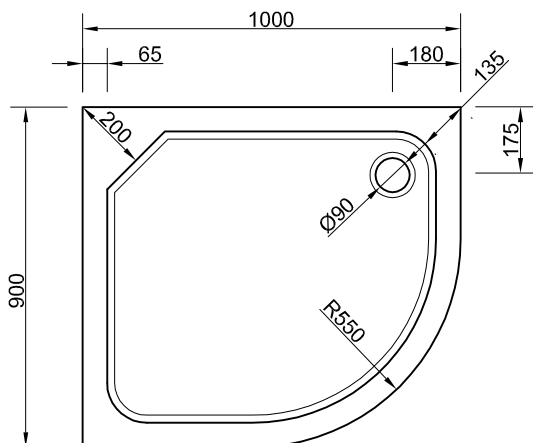

Bezeichnung	Asta F rechts	
	L 80 B 90 T 2,5 cm, 45/49,5/55 cm	
Inhalt	
Maßstab 1:20	Ausgabe 04/12	
Änderungen und Irrtümer vorbehalten		

Chr. Schröder Wannentechnik

Zinkstraße 7
33378 Rheda-Wiedenbrück

Tel: 05242- 96 80 1 - 0

L 90 B 90 T 2,5 /15 cm, R 55 cm

Inhalt

....

Maßstab 1:20

Ausgabe 12/13

Änderungen und Irrtümer vorbehalten

Chr. Schröder Wannentechnik

Zinkstraße 7
33378 Rheda-Wiedenbrück

Tel: 05242- 577 375

Fax: 05242- 577 376

www.schroeder-wannentechnik.de

Bezeichnung **Asta R 90x100 links**

L 90 B 100 T 2,5 cm, R 55 cm

Inhalt

....

Maßstab 1:20

Bezeichnung **Asta R links**

L 120 B 80 T 2,5 cm, R 55 cm

Inhalt

....

Maßstab 1:20

Ausgabe 11/10

Änderungen und Irrtümer vorbehalten

Chr. Schröder Wannentechnik