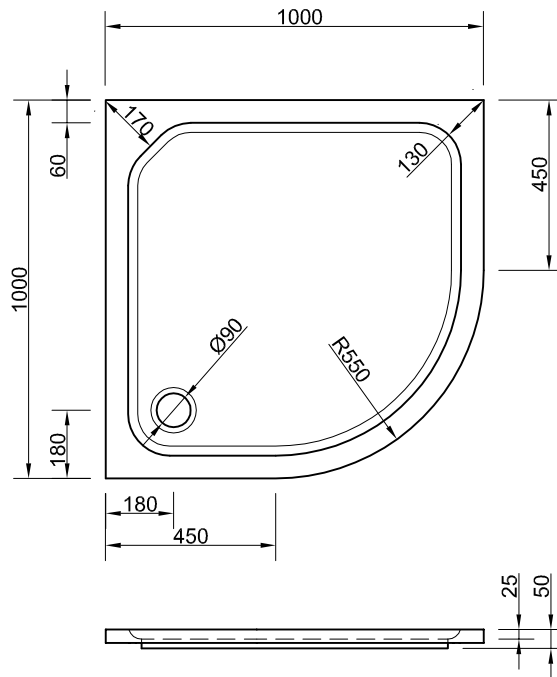

Chr. Schröder Wannentechnik

Zinkstraße 7
33378 Rheda-Wiedenbrück

Tel: 05242- 96 80 1-0
Fax: 05242- 96 80 1-29
www.schroeder-wannentechnik.de

Bezeichnung **Asta R**
L 100 B 100 T 2,5 cm, R 55 cm

Inhalt
.....

Maßstab 1:20   Ausgabe 01/09

Änderungen und Irrtümer vorbehalten