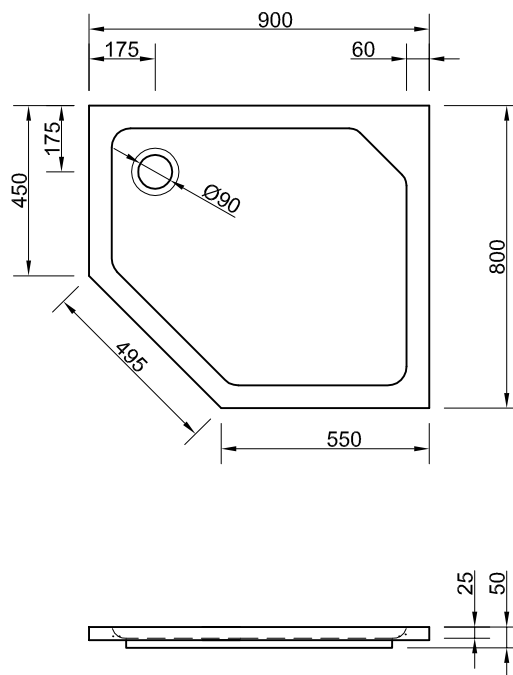

Chr. Schröder Wannentechnik

Zinkstraße 7
33378 Rheda-Wiedenbrück

Tel: 05242- 96 80 1-0
Fax: 05242- 96 80 1-29
www.schroeder-wannentechnik.de

Bezeichnung	Asta F rechts	
	L 80 B 90 T 2,5 cm, 45/49,5/55 cm	
Inhalt	....	
Maßstab 1:20	Ausgabe 04/12	
Änderungen und Irrtümer vorbehalten