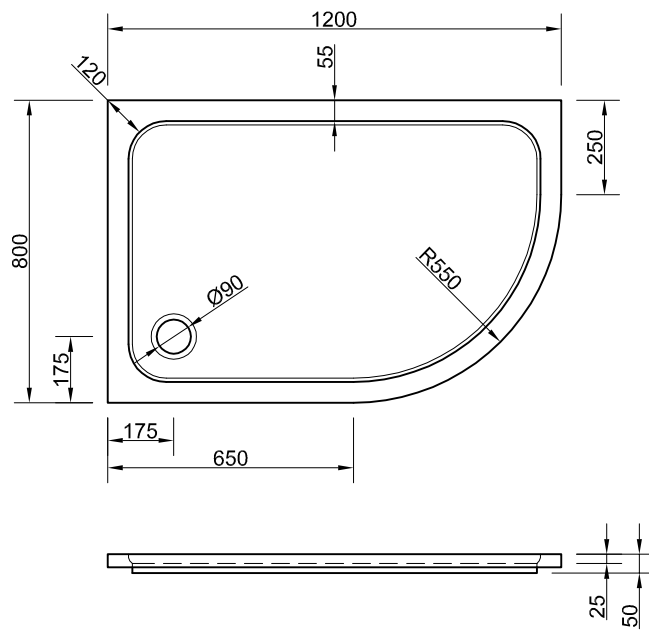

Chr. Schröder Wannentechnik

Zinkstraße 7
33378 Rheda-Wiedenbrück

Tel: 05242- 96 80 1-0
Fax: 05242- 96 80 1-29

www.schroeder-wannentechnik.de

Bezeichnung **Asta R links**

L 120 B 80 T 2,5 cm, R 55 cm

Inhalt

....

Maßstab 1:20

Ausgabe 11/10

Änderungen und Irrtümer vorbehalten