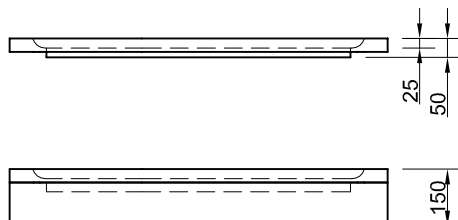

Bezeichnung	Asta F rechts	
	L 80 B 90 T 2,5 cm, 45/49,5/55 cm	
Inhalt	
Maßstab 1:20	Ausgabe 04/12	
Änderungen und Irrtümer vorbehalten		

Chr. Schröder Wannentechnik

Zinkstraße 7
33378 Rheda-Wiedenbrück

Tel: 05242- 96 80 1 - 0

L 90 B 90 T 2,5 /15 cm, R 55 cm

Inhalt

....

Maßstab 1:20

Ausgabe 12/13

Änderungen und Irrtümer vorbehalten

Chr. Schröder Wannentechnik

Zinkstraße 7
33378 Rheda-Wiedenbrück

Tel: 05242- 577 375

Fax: 05242- 577 376

www.schroeder-wannentechnik.de

Bezeichnung **Asta R 90x100 links**

L 90 B 100 T 2,5 cm, R 55 cm

Inhalt

....

Maßstab 1:20

Bezeichnung **Asta R links**

L 120 B 80 T 2,5 cm, R 55 cm

Inhalt

....

Maßstab 1:20

Ausgabe 11/10

Änderungen und Irrtümer vorbehalten

Chr. Schröder Wannentechnik