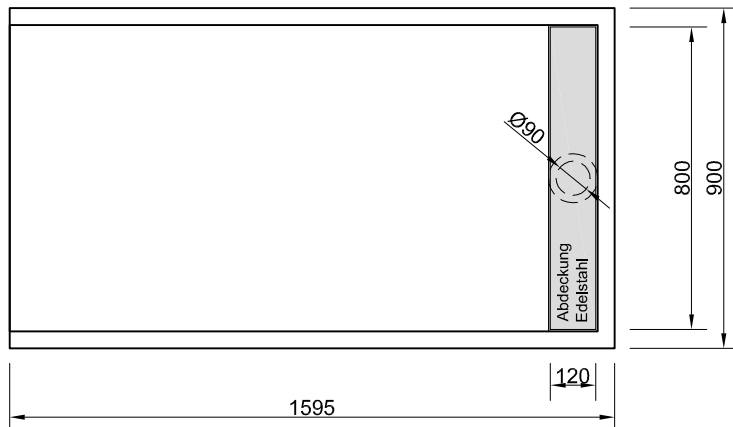

Chr. Schröder Wannentechnik

Zinkstraße 7
33378 Rheda-Wiedenbrück

Tel: 05242- 96 80 1-0
Fax: 05242- 96 80 1-29
www.schroeder-wannentechnik.de

Bezeichnung **Easytray**
L 160 B 90 T 2,5 cm

Inhalt .....

Maßstab 1:20   Ausgabe 01/11

Änderungen und Irrtümer vorbehalten