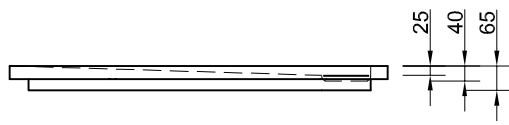

Chr. Schröder Wannentechnik

Zinkstraße 7
33378 Rheda-Wiedenbrück

Tel: 05242- 96 80 1-0
Fax: 05242- 96 80 1-29
www.schroeder-wannentechnik.de