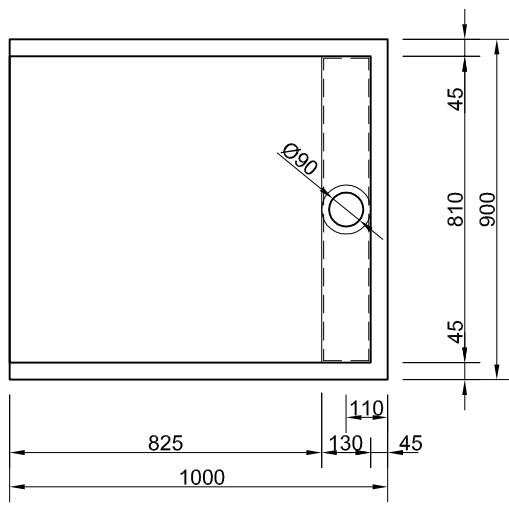

Chr. Schröder Wannentechnik

Zinkstraße 7
33378 Rheda-Wiedenbrück

Tel: 05242- 96 80 1-0
Fax: 05242- 96 80 1-29
www.schroeder-wannentechnik.de

Bezeichnung **Easytray**

L 100 B 90 T 2,5 cm

Inhalt .....

Maßstab 1:20

Ausgabe 01/11

Änderungen und Irrtümer vorbehalten