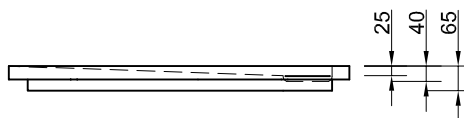

Chr. Schröder Wannentechnik

Zinkstraße 7
33378 Rheda-Wiedenbrück

Tel: 05242- 96 80 1-0

Fax: 05242- 96 80 1-29

www.schroeder-wannentechnik.de

Bezeichnung **Easytray**

L 90 B 80 T 2,5 cm

Inhalt

....

Maßstab 1:20

Ausgabe 01/11

Änderungen und Irrtümer vorbehalten