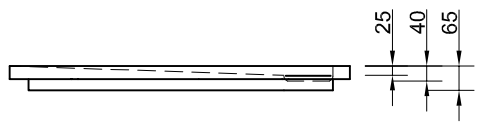

Bezeichnung **Easytray**

L 90 B 80 T 2,5 cm

Inhalt

....

Maßstab 1:20

Ausgabe 01/11

Änderungen und Irrtümer vorbehalten

Chr. Schröder Wannentechnik

Zinkstraße 7
33378 Rheda-Wiedenbrück

Tel: 05242- 96 80 1-0
Fax: 05242- 96 80 1-29
www.schroeder-wannentechnik.de

Bezeichnung **Easytray**
L 90 B 90 T 2,5 cm

Inhalt

Maßstab 1:20 Ausgabe 01/11

Änderungen und Irrtümer vorbehalten