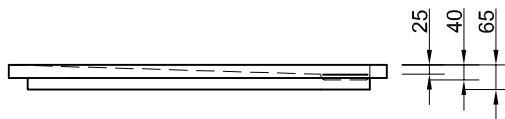

Bezeichnung **Easytray**

L 90 B 80 T 2,5 cm

Inhalt

....

Maßstab 1:20

Ausgabe 01/11

Änderungen und Irrtümer vorbehalten

Chr. Schröder Wannentechnik

Zinkstraße 7
33378 Rheda-Wiedenbrück

Tel: 05242- 96 80 1-0
Fax: 05242- 96 80 1-29
www.schroeder-wannentechnik.de

Bezeichnung **Easytray**
L 90 B 90 T 2,5 cm

Inhalt

Maßstab 1:20 Ausgabe 01/11

Änderungen und Irrtümer vorbehalten