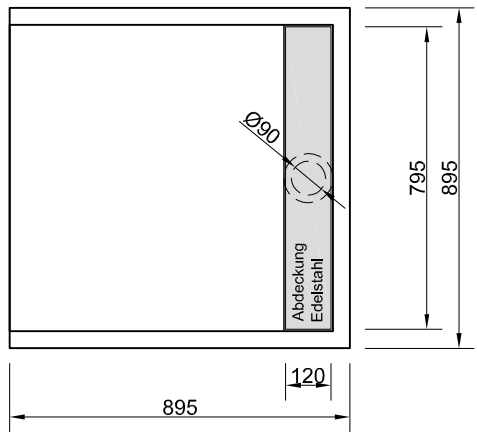

www.schroeder-wannentechnik.de

Bezeichnung **Easytray**
L 120 B 100 T 2,5 cm

Inhalt
....

Maßstab 1:20

Ausgabe 01/11

Änderungen und Irrtümer vorbehalten

Chr. Schröder Wannentechnik

Zinkstraße 7
33378 Rheda-Wiedenbrück

Bezeichnung **Easytray**

L 90 B 80 T 2,5 cm

Inhalt

....

Maßstab 1:20

Ausgabe 01/11

Änderungen und Irrtümer vorbehalten

Chr. Schröder Wannentechnik

Zinkstraße 7
33378 Rheda-Wiedenbrück

Tel: 05242- 96 80 1-0
Fax: 05242- 96 80 1-29
www.schroeder-wannentechnik.de

Bezeichnung **Easytray**
L 90 B 90 T 2,5 cm

Inhalt

Maßstab 1:20 Ausgabe 01/11

Änderungen und Irrtümer vorbehalten

Bezeichnung **Easytray**

L 100 B 90 T 2,5 cm

Inhalt

Maßstab 1:20

Ausgabe 01/11

Änderungen und Irrtümer vorbehalten

Chr. Schröder Wannentechnik

Zinkstraße 7
33378 Rheda-Wiedenbrück