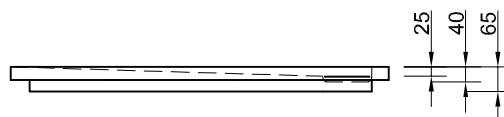

Bezeichnung **Easytray**

L 100 B 90 T 2,5 cm

Inhalt

Maßstab 1:20

Ausgabe 01/11

Änderungen und Irrtümer vorbehalten

Chr. Schröder Wannentechnik

Zinkstraße 7
33378 Rheda-Wiedenbrück

Tel: 05242- 96 80 1-0

Fax: 05242- 96 80 1-29

www.schroeder-wannentechnik.de

Bezeichnung **Easytray**

L 100 B 100 T 2,5 cm

Inhalt

....

Maßstab 1:20