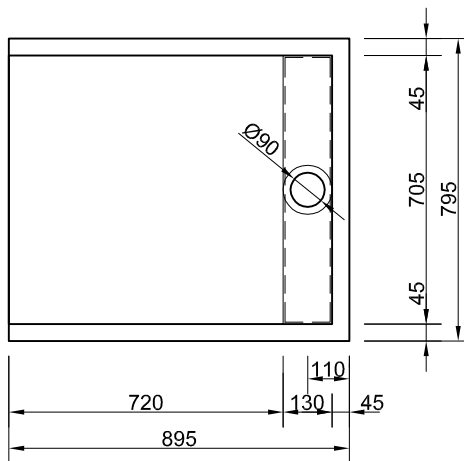

Fax: 05242- 96 80 1-29

www.schroeder-wannentechnik.de

Bezeichnung **Easytray**

L 150 B 90 T 2,5 cm

Inhalt

....

Maßstab 1:20

Ausgabe 01/11

Änderungen und Irrtümer vorbehalten

Chr. Schröder Wannentechnik

Zinkstraße 7
33378 Rheda-Wiedenbrück

Tel: 05242- 96 80 1-0
Fax: 05242- 96 80 1-29
www.schroeder-wannentechnik.de

Bezeichnung **Easytray**
L 160 B 90 T 2,5 cm

Inhalt

Maßstab 1:20 Ausgabe 01/11

Änderungen und Irrtümer vorbehalten

Chr. Schröder Wannentechnik

Zinkstraße 7
33378 Rheda-Wiedenbrück

Tel: 05242- 96 80 1-0

Fax: 05242- 96 80 1-29

www.schroeder-wannentechnik.de

Bezeichnung **Easytray**

L 90 B 80 T 2,5 cm

Inhalt

....

Maßstab 1:20

Ausgabe 01/11

Änderungen und Irrtümer vorbehalten

Chr. Schröder Wannentechnik