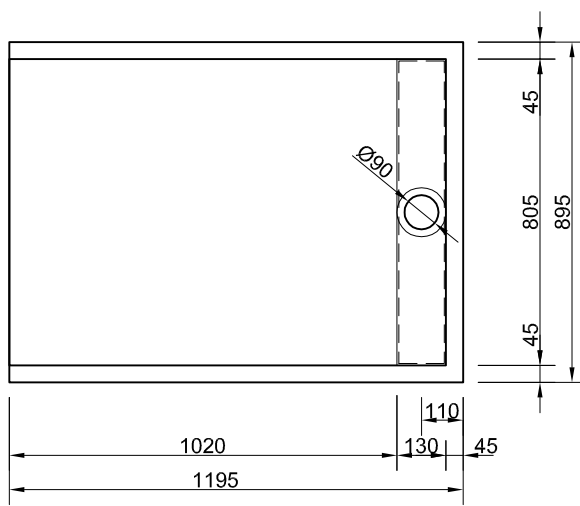

Chr. Schröder Wannentechnik

Zinkstraße 7
33378 Rheda-Wiedenbrück

Tel: 05242- 96 80 1-0
Fax: 05242- 96 80 1-29
www.schroeder-wannentechnik.de

Bezeichnung **Easytray**
L 120 B 80 T 2,5 cm

Inhalt

Maßstab 1:20 Ausgabe 01/11

Änderungen und Irrtümer vorbehalten

Chr. Schröder Wannentechnik

Zinkstraße 7
33378 Rheda-Wiedenbrück

Tel: 05242- 96 80 1-0
Fax: 05242- 96 80 1-29
www.schroeder-wannentechnik.de

Bezeichnung **Easytray**

L 120 B 90 T 2,5 cm

www.schroeder-wannentechnik.de

Bezeichnung **Easytray**
L 120 B 100 T 2,5 cm

Inhalt
....

Maßstab 1:20

Ausgabe 01/11

Änderungen und Irrtümer vorbehalten

Chr. Schröder Wannentechnik

Zinkstraße 7
33378 Rheda-Wiedenbrück

Bezeichnung **Easytray**

L 90 B 80 T 2,5 cm

Inhalt

....

Maßstab 1:20

Ausgabe 01/11

Änderungen und Irrtümer vorbehalten

Chr. Schröder Wannentechnik