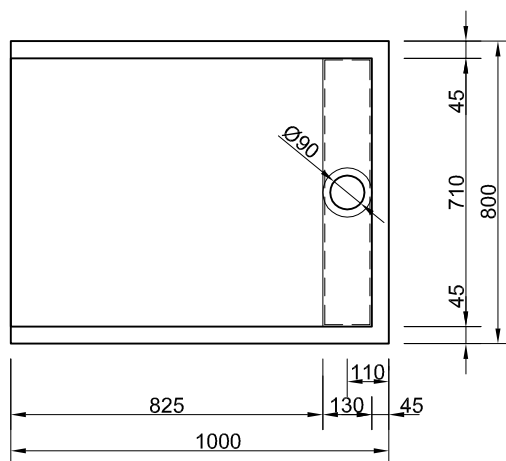

Bezeichnung **Easytray**

L 90 B 80 T 2,5 cm

Inhalt

....

Maßstab 1:20

Ausgabe 01/11

Änderungen und Irrtümer vorbehalten

Chr. Schröder Wannentechnik

Zinkstraße 7
33378 Rheda-Wiedenbrück

Tel: 05242- 96 80 1-0
Fax: 05242- 96 80 1-29
www.schroeder-wannentechnik.de

Bezeichnung **Easytray**
L 90 B 90 T 2,5 cm

Inhalt

Maßstab 1:20 Ausgabe 01/11

Änderungen und Irrtümer vorbehalten

Chr. Schröder Wannentechnik

Zinkstraße 7
33378 Rheda-Wiedenbrück

Tel: 05242- 96 80 1-0

Fax: 05242- 96 80 1-29

www.schroeder-wannentechnik.de

Bezeichnung **Easytray**

L 100 B 80 T 2,5 cm

Inhalt

Bezeichnung **Easytray**

L 100 B 90 T 2,5 cm

Inhalt

Maßstab 1:20

Ausgabe 01/11

Änderungen und Irrtümer vorbehalten

Chr. Schröder Wannentechnik

Zinkstraße 7
33378 Rheda-Wiedenbrück