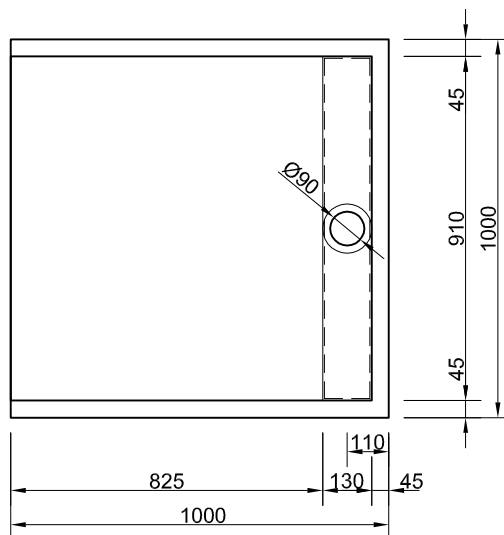

Bezeichnung **Easytray**

L 90 B 80 T 2,5 cm

Inhalt

....

Maßstab 1:20

Ausgabe 01/11

Änderungen und Irrtümer vorbehalten

Chr. Schröder Wannentechnik

....

Maßstab 1:20

Ausgabe 01/11

Änderungen und Irrtümer vorbehalten

Chr. Schröder Wannentechnik

Zinkstraße 7
33378 Rheda-Wiedenbrück

Tel: 05242- 96 80 1-0
Fax: 05242- 96 80 1-29
www.schroeder-wannentechnik.de

Bezeichnung **Easytray**

L 100 B 90 T 2,5 cm

Inhalt

Maßstab 1:20

Ausgabe 01/11

Änderungen und Irrtümer vorbehalten

Chr. Schröder Wannentechnik

Zinkstraße 7
33378 Rheda-Wiedenbrück

Tel: 05242- 96 80 1-0

Fax: 05242- 96 80 1-29

www.schroeder-wannentechnik.de

Bezeichnung **Easytray**

L 100 B 100 T 2,5 cm

Inhalt

....

Maßstab 1:20