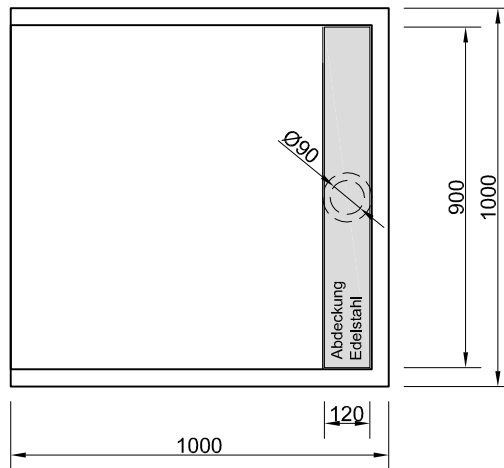

Bezeichnung **Easytray**

L 90 B 80 T 2,5 cm

Inhalt

....

Maßstab 1:20

Ausgabe 01/11

Änderungen und Irrtümer vorbehalten

Chr. Schröder Wannentechnik

....

Maßstab 1:20

Ausgabe 01/11

Änderungen und Irrtümer vorbehalten

Chr. Schröder Wannentechnik

Zinkstraße 7
33378 Rheda-Wiedenbrück

Tel: 05242- 96 80 1-0
Fax: 05242- 96 80 1-29
www.schroeder-wannentechnik.de

Bezeichnung **Easytray**

L 100 B 90 T 2,5 cm

Inhalt

Maßstab 1:20

Ausgabe 01/11

Änderungen und Irrtümer vorbehalten

Chr. Schröder Wannentechnik

Zinkstraße 7
33378 Rheda-Wiedenbrück

Tel: 05242- 96 80 1-0

Fax: 05242- 96 80 1-29

www.schroeder-wannentechnik.de

Bezeichnung **Easytray**

L 100 B 100 T 2,5 cm

Inhalt

....

Maßstab 1:20