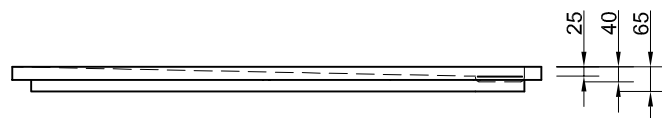

Chr. Schröder Wannentechnik

Zinkstraße 7
33378 Rheda-Wiedenbrück

Tel: 05242- 96 80 1-0
Fax: 05242- 96 80 1-29
www.schroeder-wannentechnik.de