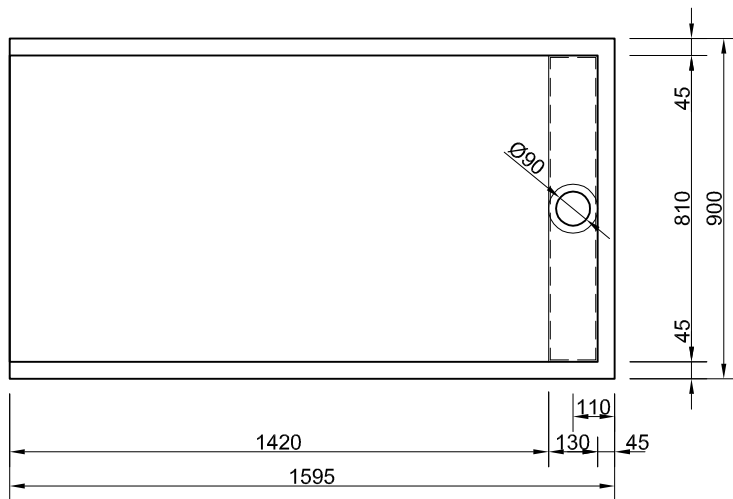

L 140 B 90 T 2,5 cm

Inhalt

Maßstab 1:20

Ausgabe 01/11

Änderungen und Irrtümer vorbehalten

Chr. Schröder Wannentechnik

Zinkstraße 7
33378 Rheda-Wiedenbrück

Tel: 05242- 96 80 1-0

Fax: 05242- 96 80 1-29

www.schroeder-wannentechnik.de

Bezeichnung **Easytray**

L 150 B 90 T 2,5 cm

Inhalt

....

Maßstab 1:20

Ausgabe 01/11

Änderungen und Irrtümer vorbehalten

Chr. Schröder Wannentechnik

Zinkstraße 7
33378 Rheda-Wiedenbrück

Tel: 05242- 96 80 1-0
Fax: 05242- 96 80 1-29
www.schroeder-wannentechnik.de

Bezeichnung **Easytray**
L 160 B 90 T 2,5 cm

Bezeichnung **Easytray**

L 90 B 80 T 2,5 cm

Inhalt

....

Maßstab 1:20

Ausgabe 01/11

Änderungen und Irrtümer vorbehalten

Chr. Schröder Wannentechnik