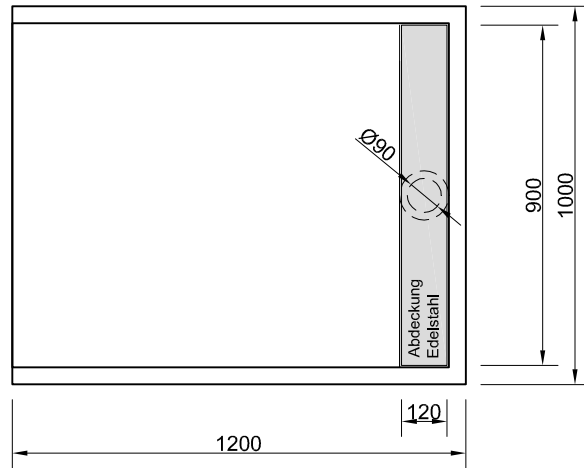

Chr. Schröder Wannentechnik

Zinkstraße 7
33378 Rheda-Wiedenbrück

Tel: 05242- 96 80 1-0

Fax: 05242- 96 80 1-29

www.schroeder-wannentechnik.de

Bezeichnung **Easytray**
L 120 B 100 T 2,5 cm

Inhalt
....

Maßstab 1:20

Ausgabe 01/11

Änderungen und Irrtümer vorbehalten