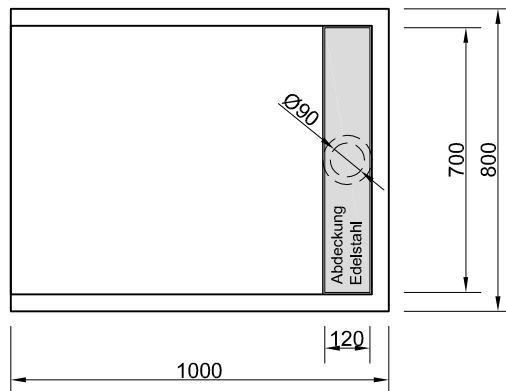

Bezeichnung **Easytray**

L 90 B 80 T 2,5 cm

Inhalt

....

Maßstab 1:20

Ausgabe 01/11

Änderungen und Irrtümer vorbehalten

Chr. Schröder Wannentechnik

Zinkstraße 7
33378 Rheda-Wiedenbrück

Tel: 05242- 96 80 1-0
Fax: 05242- 96 80 1-29
www.schroeder-wannentechnik.de

Bezeichnung **Easytray**
L 90 B 90 T 2,5 cm

Inhalt

Maßstab 1:20 Ausgabe 01/11

Änderungen und Irrtümer vorbehalten

Chr. Schröder Wannentechnik

Zinkstraße 7
33378 Rheda-Wiedenbrück

Tel: 05242- 96 80 1-0

Fax: 05242- 96 80 1-29

www.schroeder-wannentechnik.de

Bezeichnung **Easytray**

L 100 B 80 T 2,5 cm

Inhalt

Bezeichnung **Easytray**

L 100 B 90 T 2,5 cm

Inhalt

Maßstab 1:20

Ausgabe 01/11

Änderungen und Irrtümer vorbehalten

Chr. Schröder Wannentechnik

Zinkstraße 7
33378 Rheda-Wiedenbrück