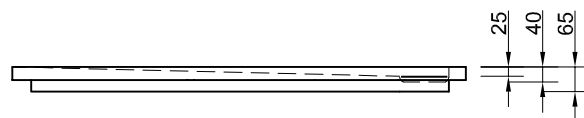

Chr. Schröder Wannentechnik

Zinkstraße 7
33378 Rheda-Wiedenbrück

Tel: 05242- 96 80 1-0

Fax: 05242- 96 80 1-29

www.schroeder-wannentechnik.de