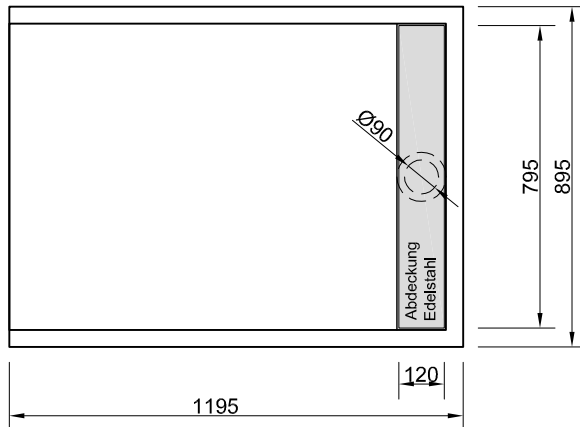

Chr. Schröder Wannentechnik

Zinkstraße 7
33378 Rheda-Wiedenbrück

Tel: 05242- 96 80 1-0
Fax: 05242- 96 80 1-29
www.schroeder-wannentechnik.de

Bezeichnung **Easytray**
L 120 B 80 T 2,5 cm

Inhalt

Maßstab 1:20 Ausgabe 01/11

Änderungen und Irrtümer vorbehalten

Chr. Schröder Wannentechnik

Zinkstraße 7
33378 Rheda-Wiedenbrück

Tel: 05242- 96 80 1-0
Fax: 05242- 96 80 1-29
www.schroeder-wannentechnik.de

Bezeichnung **Easytray**

L 120 B 90 T 2,5 cm

www.schroeder-wannentechnik.de

Bezeichnung **Easytray**
L 120 B 100 T 2,5 cm

Inhalt
....

Maßstab 1:20

Ausgabe 01/11

Änderungen und Irrtümer vorbehalten

Chr. Schröder Wannentechnik

Zinkstraße 7
33378 Rheda-Wiedenbrück

Bezeichnung **Easytray**

L 90 B 80 T 2,5 cm

Inhalt

....

Maßstab 1:20

Ausgabe 01/11

Änderungen und Irrtümer vorbehalten

Chr. Schröder Wannentechnik