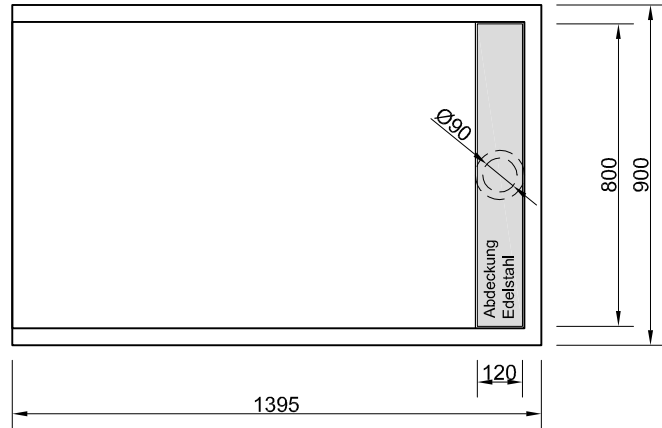

Chr. Schröder Wannentechnik

Zinkstraße 7
33378 Rheda-Wiedenbrück

Tel: 05242- 96 80 1-0
Fax: 05242- 96 80 1-29
www.schroeder-wannentechnik.de

Bezeichnung **Easytray**

L 140 B 90 T 2,5 cm

Inhalt .....

Maßstab 1:20

Ausgabe 01/11

Änderungen und Irrtümer vorbehalten