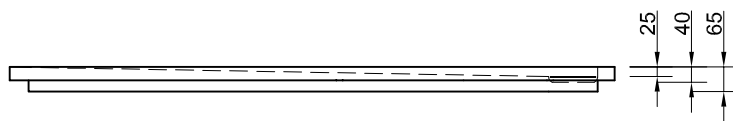

Chr. Schröder Wannentechnik

Zinkstraße 7
33378 Rheda-Wiedenbrück

Tel: 05242- 96 80 1-0
Fax: 05242- 96 80 1-29
www.schroeder-wannentechnik.de

Bezeichnung **Easytray**
L 160 B 90 T 2,5 cm

Inhalt .....

Maßstab 1:20   Ausgabe 01/11

Änderungen und Irrtümer vorbehalten