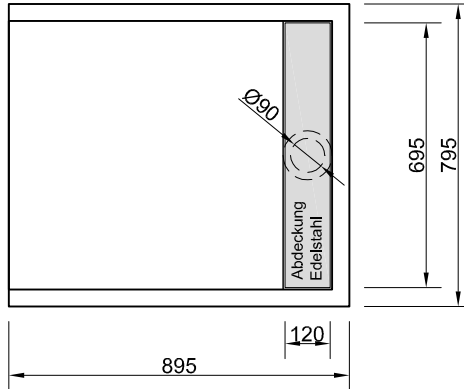

Fax: 05242- 96 80 1-29

www.schroeder-wannentechnik.de

Bezeichnung **Easytray**

L 150 B 90 T 2,5 cm

Inhalt

....

Maßstab 1:20

Ausgabe 01/11

Änderungen und Irrtümer vorbehalten

Chr. Schröder Wannentechnik

Zinkstraße 7
33378 Rheda-Wiedenbrück

Tel: 05242- 96 80 1-0
Fax: 05242- 96 80 1-29
www.schroeder-wannentechnik.de

Bezeichnung **Easytray**
L 160 B 90 T 2,5 cm

Inhalt

Maßstab 1:20 Ausgabe 01/11

Änderungen und Irrtümer vorbehalten

Chr. Schröder Wannentechnik

Zinkstraße 7
33378 Rheda-Wiedenbrück

Tel: 05242- 96 80 1-0

Fax: 05242- 96 80 1-29

www.schroeder-wannentechnik.de

Bezeichnung **Easytray**

L 90 B 80 T 2,5 cm

Inhalt

....

Maßstab 1:20

Ausgabe 01/11

Änderungen und Irrtümer vorbehalten

Chr. Schröder Wannentechnik