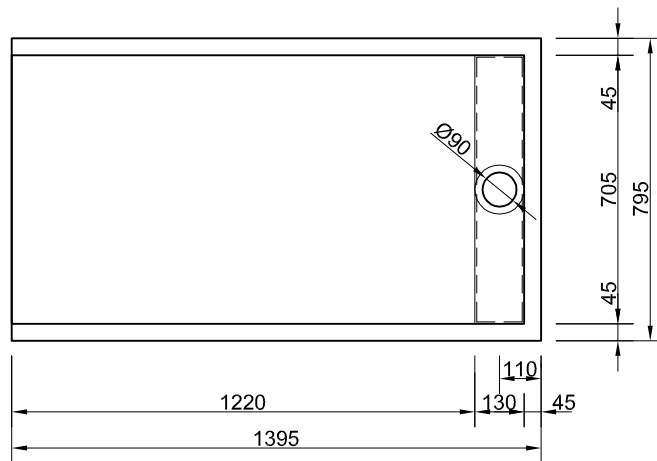

www.schroeder-wannentechnik.de

Bezeichnung **Easytray**
L 120 B 100 T 2,5 cm

Inhalt
....

Maßstab 1:20

Ausgabe 01/11

Änderungen und Irrtümer vorbehalten

Chr. Schröder Wannentechnik

Zinkstraße 7
33378 Rheda-Wiedenbrück

Tel: 05242- 96 80 1-0

Fax: 05242- 96 80 1-29

www.schroeder-wannentechnik.de

Bezeichnung **Easytray**

L 140 B 80 T 2,5 cm

Inhalt

....

Maßstab 1:20

L 140 B 90 T 2,5 cm

Inhalt

Maßstab 1:20

Ausgabe 01/11

Änderungen und Irrtümer vorbehalten

Chr. Schröder Wannentechnik

Zinkstraße 7
33378 Rheda-Wiedenbrück

Tel: 05242- 96 80 1-0

Bezeichnung **Easytray**

L 90 B 80 T 2,5 cm

Inhalt

....

Maßstab 1:20

Ausgabe 01/11

Änderungen und Irrtümer vorbehalten

Chr. Schröder Wannentechnik