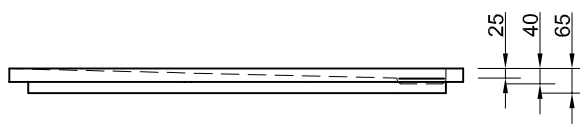

Chr. Schröder Wannentechnik

Zinkstraße 7
33378 Rheda-Wiedenbrück

Tel: 05242- 96 80 1-0
Fax: 05242- 96 80 1-29
www.schroeder-wannentechnik.de