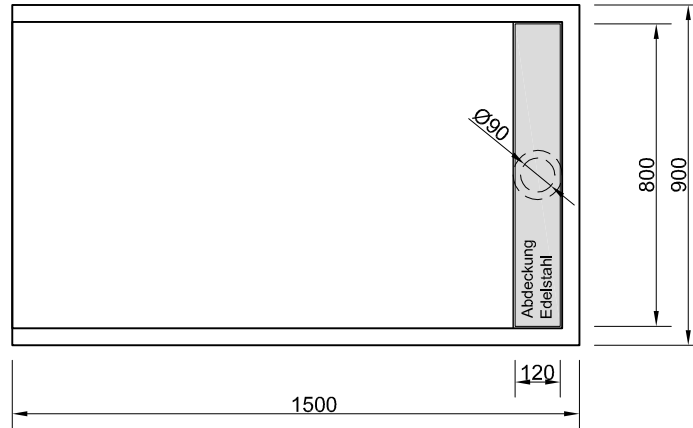

www.schroeder-wannentechnik.de

Bezeichnung **Easytray**
L 120 B 100 T 2,5 cm

Inhalt
....

Maßstab 1:20

Ausgabe 01/11

Änderungen und Irrtümer vorbehalten

Chr. Schröder Wannentechnik

Zinkstraße 7
33378 Rheda-Wiedenbrück

Tel: 05242- 96 80 1-0

Fax: 05242- 96 80 1-29

www.schroeder-wannentechnik.de

Bezeichnung **Easytray**

L 140 B 80 T 2,5 cm

Inhalt

....

Maßstab 1:20

L 140 B 90 T 2,5 cm

Inhalt

Maßstab 1:20

Ausgabe 01/11

Änderungen und Irrtümer vorbehalten

Chr. Schröder Wannentechnik

Zinkstraße 7
33378 Rheda-Wiedenbrück

Tel: 05242- 96 80 1-0