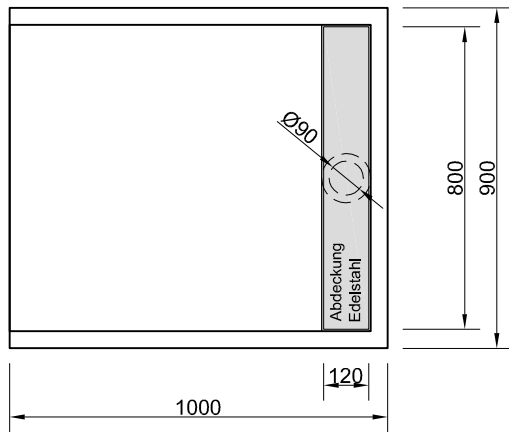

Chr. Schröder Wannentechnik

Zinkstraße 7
33378 Rheda-Wiedenbrück

Tel: 05242- 96 80 1-0
Fax: 05242- 96 80 1-29
www.schroeder-wannentechnik.de

Bezeichnung **Easytray**

L 100 B 90 T 2,5 cm

Inhalt .....

Maßstab 1:20

Ausgabe 01/11

Änderungen und Irrtümer vorbehalten