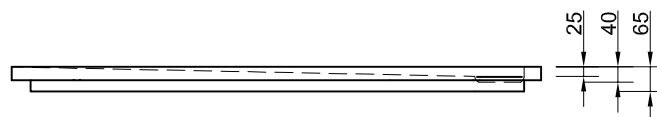

www.schroeder-wannentechnik.de

Bezeichnung **Easytray**
L 120 B 100 T 2,5 cm

Inhalt
....

Maßstab 1:20

Ausgabe 01/11

Änderungen und Irrtümer vorbehalten

Chr. Schröder Wannentechnik

Zinkstraße 7
33378 Rheda-Wiedenbrück

Tel: 05242- 96 80 1-0

Fax: 05242- 96 80 1-29

www.schroeder-wannentechnik.de

Bezeichnung **Easytray**

L 140 B 80 T 2,5 cm

Inhalt

....

Maßstab 1:20