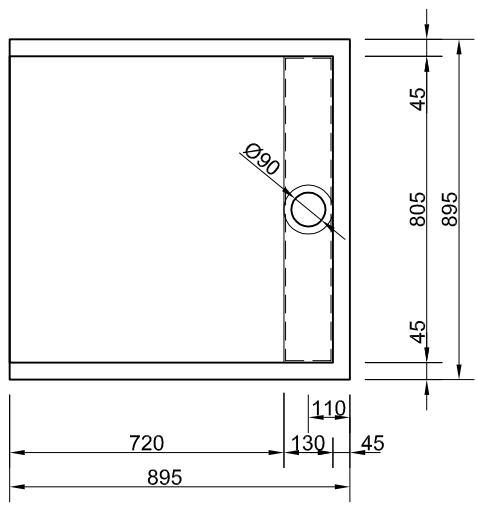

Inhalt

Maßstab 1:20 Ausgabe 01/11

Änderungen und Irrtümer vorbehalten

Chr. Schröder Wannentechnik

Zinkstraße 7
33378 Rheda-Wiedenbrück

Tel: 05242- 96 80 1-0

Fax: 05242- 96 80 1-29

www.schroeder-wannentechnik.de

Bezeichnung **Easytray**

L 90 B 80 T 2,5 cm

Inhalt

....

Maßstab 1:20

Ausgabe 01/11

Änderungen und Irrtümer vorbehalten

Chr. Schröder Wannentechnik

Zinkstraße 7
33378 Rheda-Wiedenbrück

Tel: 05242- 96 80 1-0
Fax: 05242- 96 80 1-29
www.schroeder-wannentechnik.de

Bezeichnung **Easytray**
L 90 B 90 T 2,5 cm

Inhalt

Maßstab 1:20 Ausgabe 01/11

Änderungen und Irrtümer vorbehalten

Bezeichnung **Easytray**

L 100 B 90 T 2,5 cm

Inhalt

Maßstab 1:20

Ausgabe 01/11

Änderungen und Irrtümer vorbehalten

Chr. Schröder Wannentechnik

Zinkstraße 7
33378 Rheda-Wiedenbrück