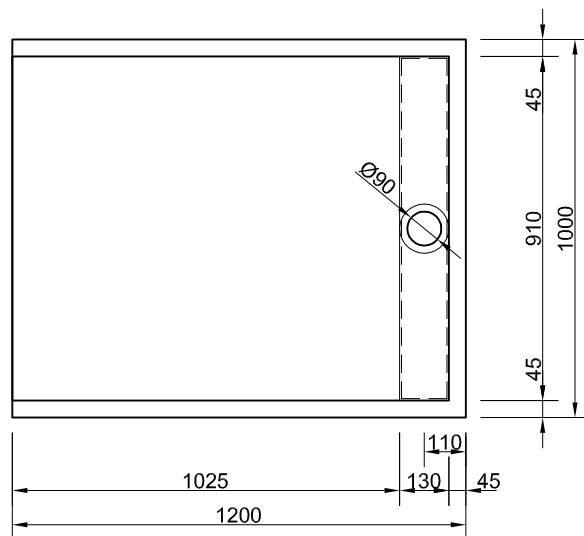

Chr. Schröder Wannentechnik

Zinkstraße 7
33378 Rheda-Wiedenbrück

Tel: 05242- 96 80 1-0

Fax: 05242- 96 80 1-29

www.schroeder-wannentechnik.de

Bezeichnung **Easytray**
L 120 B 100 T 2,5 cm

Inhalt
....

Maßstab 1:20

Ausgabe 01/11

Änderungen und Irrtümer vorbehalten