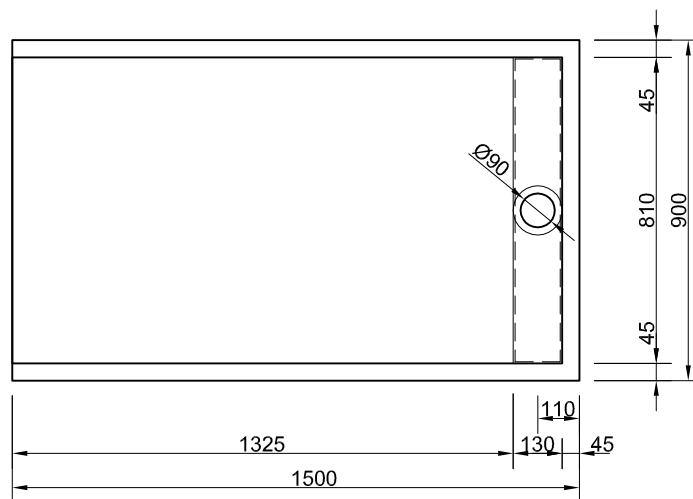

www.schroeder-wannentechnik.de

Bezeichnung **Easytray**
L 120 B 100 T 2,5 cm

Inhalt
....

Maßstab 1:20

Ausgabe 01/11

Änderungen und Irrtümer vorbehalten

Chr. Schröder Wannentechnik

Zinkstraße 7
33378 Rheda-Wiedenbrück

Tel: 05242- 96 80 1-0

Fax: 05242- 96 80 1-29

www.schroeder-wannentechnik.de

Bezeichnung **Easytray**

L 140 B 80 T 2,5 cm

Inhalt

....

Maßstab 1:20

L 140 B 90 T 2,5 cm

Inhalt

Maßstab 1:20

Ausgabe 01/11

Änderungen und Irrtümer vorbehalten

Chr. Schröder Wannentechnik

Zinkstraße 7
33378 Rheda-Wiedenbrück

Tel: 05242- 96 80 1-0

Bezeichnung **Easytray**

L 90 B 80 T 2,5 cm

Inhalt

....

Maßstab 1:20

Ausgabe 01/11

Änderungen und Irrtümer vorbehalten

Chr. Schröder Wannentechnik