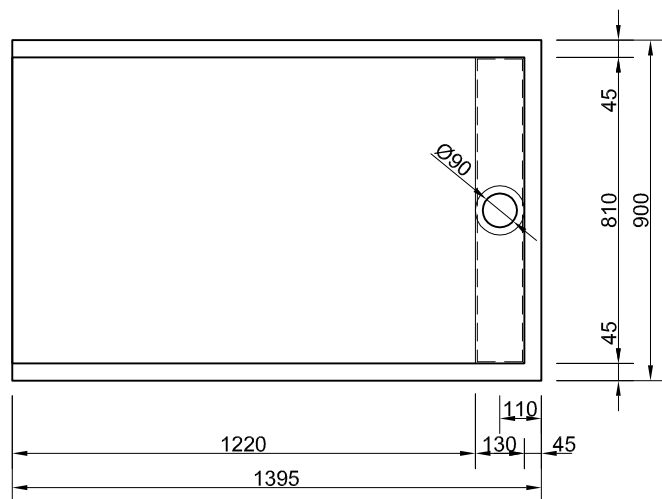

Chr. Schröder Wannentechnik

Zinkstraße 7
33378 Rheda-Wiedenbrück

Tel: 05242- 96 80 1-0
Fax: 05242- 96 80 1-29
www.schroeder-wannentechnik.de

Bezeichnung **Easytray**

L 140 B 90 T 2,5 cm

Inhalt .....

Maßstab 1:20

Ausgabe 01/11

Änderungen und Irrtümer vorbehalten