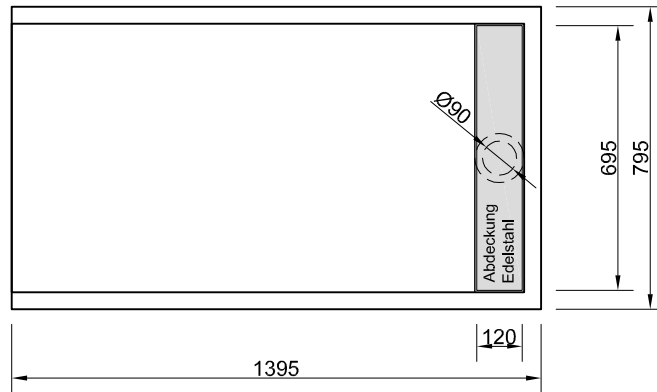

www.schroeder-wannentechnik.de

Bezeichnung **Easytray**
L 120 B 100 T 2,5 cm

Inhalt
....

Maßstab 1:20

Ausgabe 01/11

Änderungen und Irrtümer vorbehalten

Chr. Schröder Wannentechnik

Zinkstraße 7
33378 Rheda-Wiedenbrück

Tel: 05242- 96 80 1-0

Fax: 05242- 96 80 1-29

www.schroeder-wannentechnik.de

Bezeichnung **Easytray**

L 140 B 80 T 2,5 cm

Inhalt

....

Maßstab 1:20