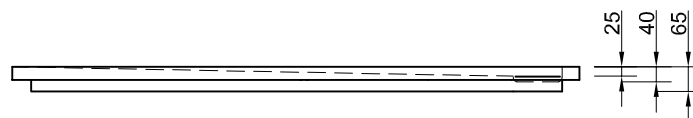

Chr. Schröder Wannentechnik

Zinkstraße 7
33378 Rheda-Wiedenbrück

Tel: 05242- 96 80 1-0

Fax: 05242- 96 80 1-29

www.schroeder-wannentechnik.de