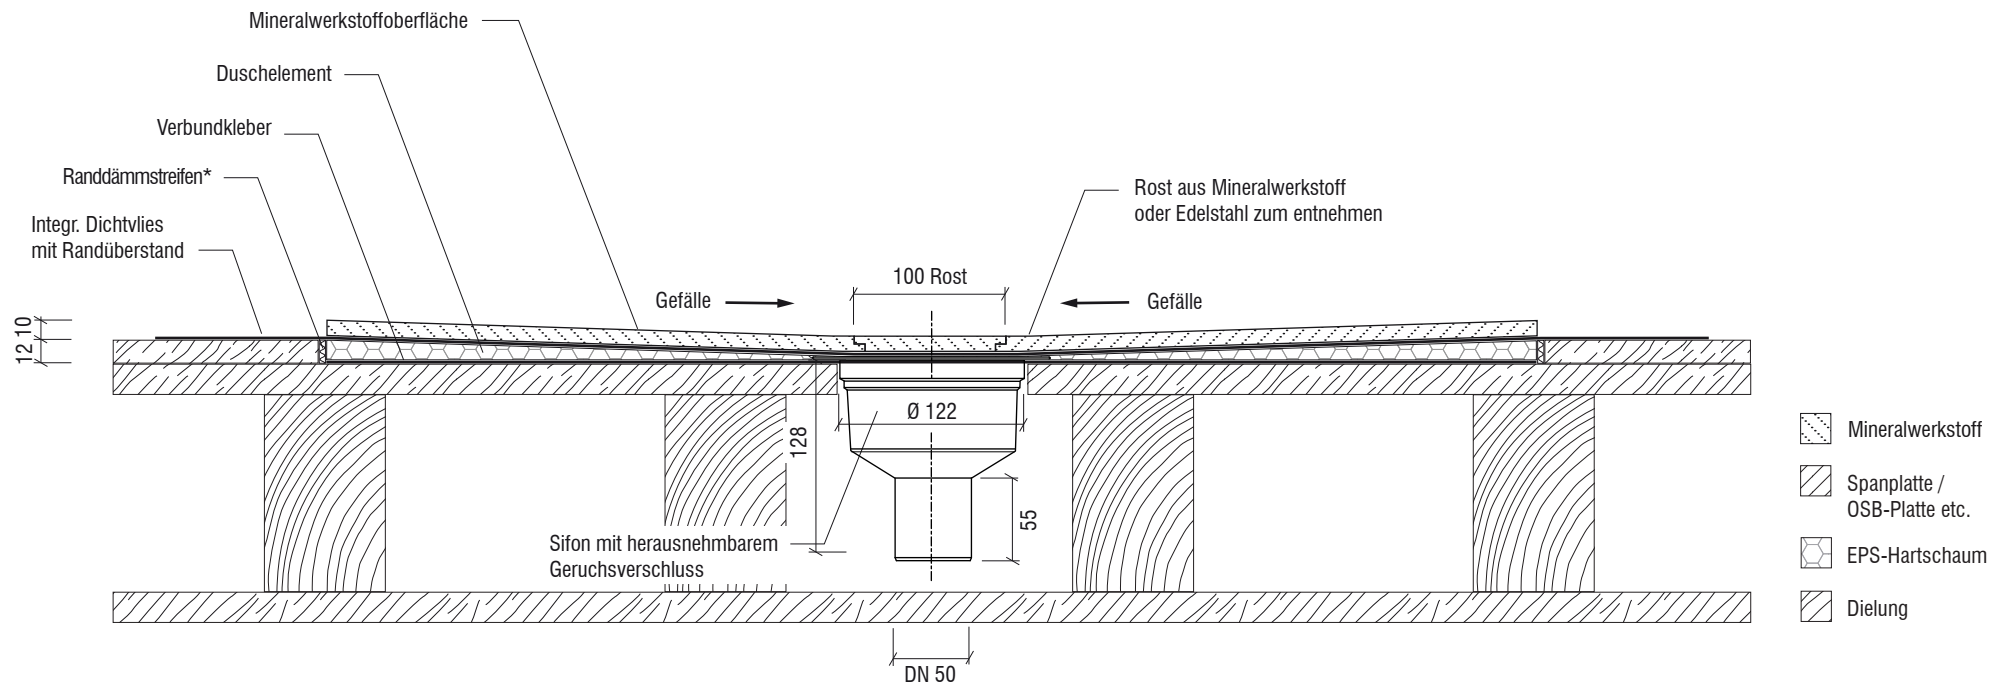

## Technisches Detail:

Duschwanne Halbkreis Punktablauf Slimline Superflach aus Mineralwerkstoff auf Holzbalkendecke - senkrechter Bodenablauf (vierseitiges Gefälle)

- Gesamteinbauhöhe: 22 mm (12 mm EPS + 10 mm Mineralwerkstoff)
- Ablaufleistung 1,1 l/s
- Siphon mit Geruchsverschluss u. Haarsieb (herausnehmbar)
- Siphon zum reinigen
- Ablaufposition nach Wahl

**Draufsicht Duschelement:**  
Maßstab 1:10

**Detail Querschnitt:**  
Maßstab 1:5

Saxoboard Wellness & Duschsysteme GmbH  
Eichenallee 9  
01558 Großenhain

Servicetelefon 03522 / 52 84 90  
Fax 03522 / 52 84 91  
E-Mail [info@saxoboard.net](mailto:info@saxoboard.net)  
Internet [www.saxoboard.net](http://www.saxoboard.net)