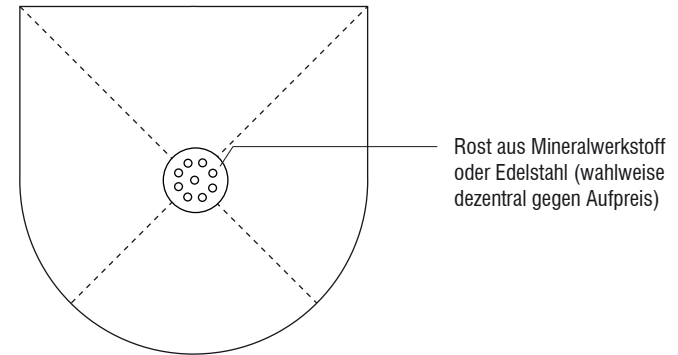

## Technisches Detail:

Duschwanne Halbkreis Punktablauf Slimline Superflach aus Mineralwerkstoff auf Holzbalkendecke - senkrechter Bodenablauf (vierseitiges Gefälle)

- Gesamteinbauhöhe: 22 mm (12 mm EPS + 10 mm Mineralwerkstoff)
- Ablaufleistung 1,1 l/s
- Siphon mit Geruchsverschluss u. Haarsieb (herausnehmbar)
- Siphon zum reinigen
- Ablaufposition nach Wahl

**Draufsicht Duschelement:**  
Maßstab 1:10

**Detail Querschnitt:**  
Maßstab 1:5

Saxoboard Wellness & Duschsysteme GmbH  
Eichenallee 9  
01558 Großenhain

Servicetelefon 03522 / 52 84 90  
Fax 03522 / 52 84 91  
E-Mail [info@saxoboard.net](mailto:info@saxoboard.net)  
Internet [www.saxoboard.net](http://www.saxoboard.net)